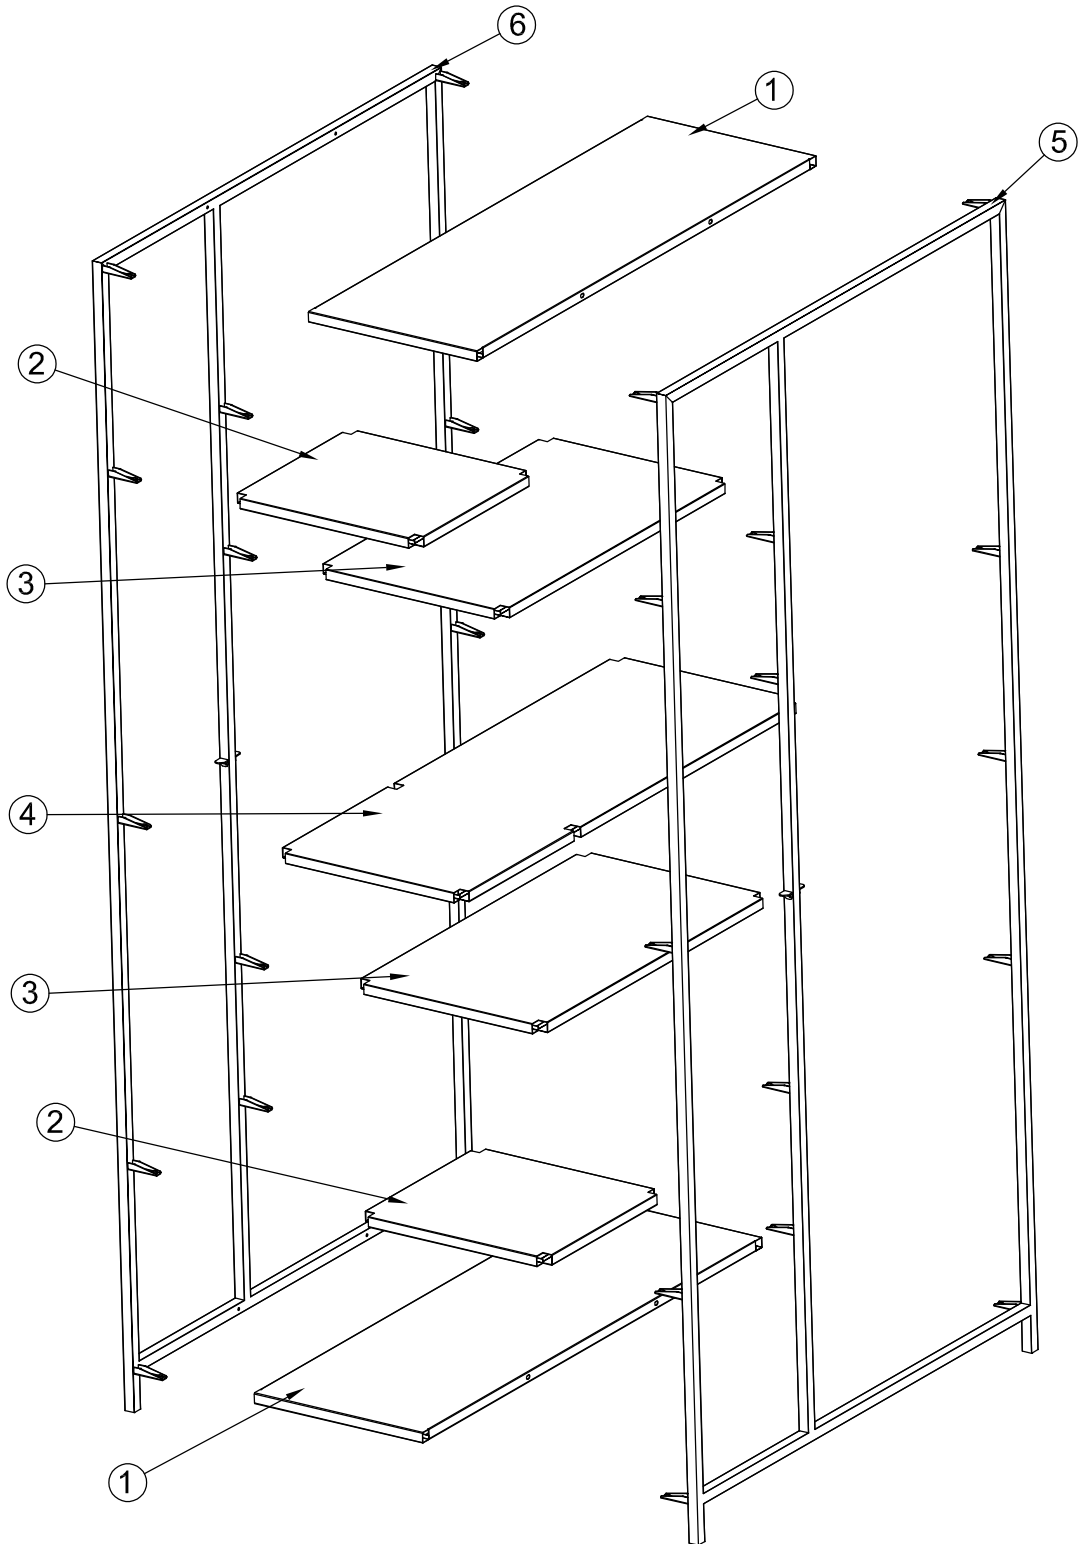

NEWCASTLE - BOOKCASE

			✓
①	2	794.5 x 270 x 15	
②	2	299.5 x 275.5 x 15	
③	2	533.5 x 299.5 x 15	
④	1	794.5 x 299.5 x 15	
⑤	1	1643 x 795 x 60	
⑥	1	1643 x 795 x 60	

<p>AX 28</p>  <p>M6 x 12 mm</p>	<p>BX 1</p>  <p>4mm</p>	<p>CX 4</p>  <p>M6 x 15 mm</p>	<p>DX 10</p>  <p>M4 x 12 mm</p>	<p>EX 1</p>  <p>75 x 25 x 15 mm</p>
--	--	---	--	--

1

2

A X 14	B X 1	D X 4
		
M6 x 12 mm	4mm	M4 x 12 mm

3

4

A X 14	B X 1	C X 4
		
M6 x 12 mm	4mm	M6 x 15 mm

5

6