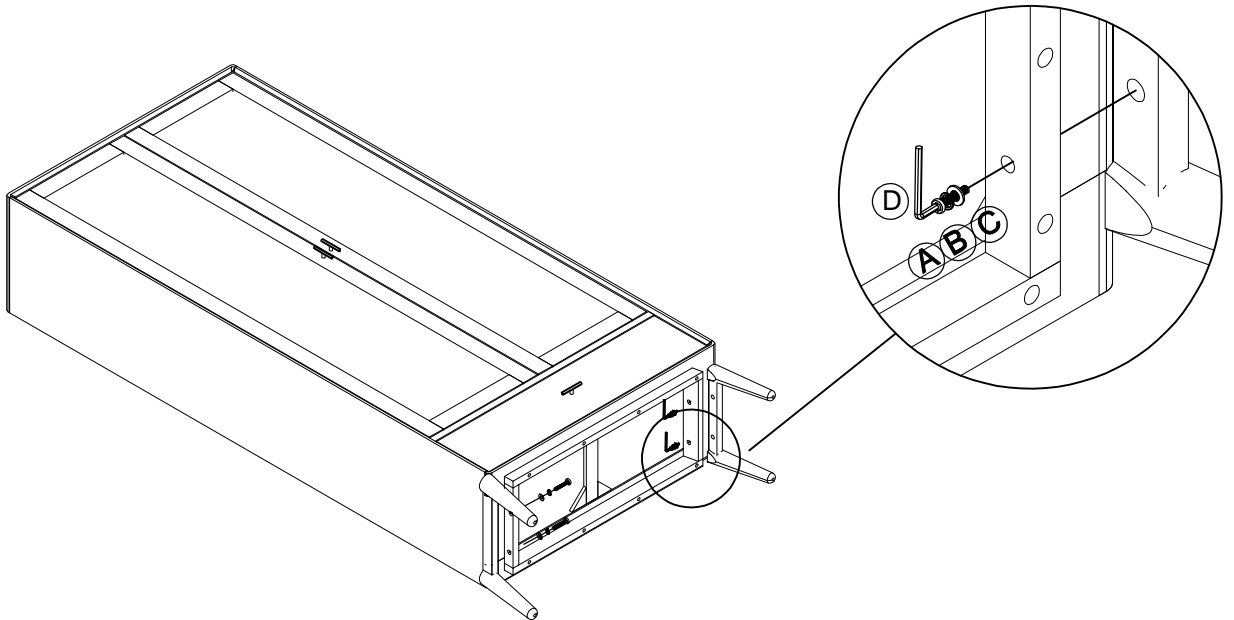

组 装 说 明 书

产品名称：西雅图B书柜（两门）

成品图：

组装图：

五金清单：

			
内六角螺杆M8=4	弹垫M8=4	平垫M8=4	内六角扳手5#=1