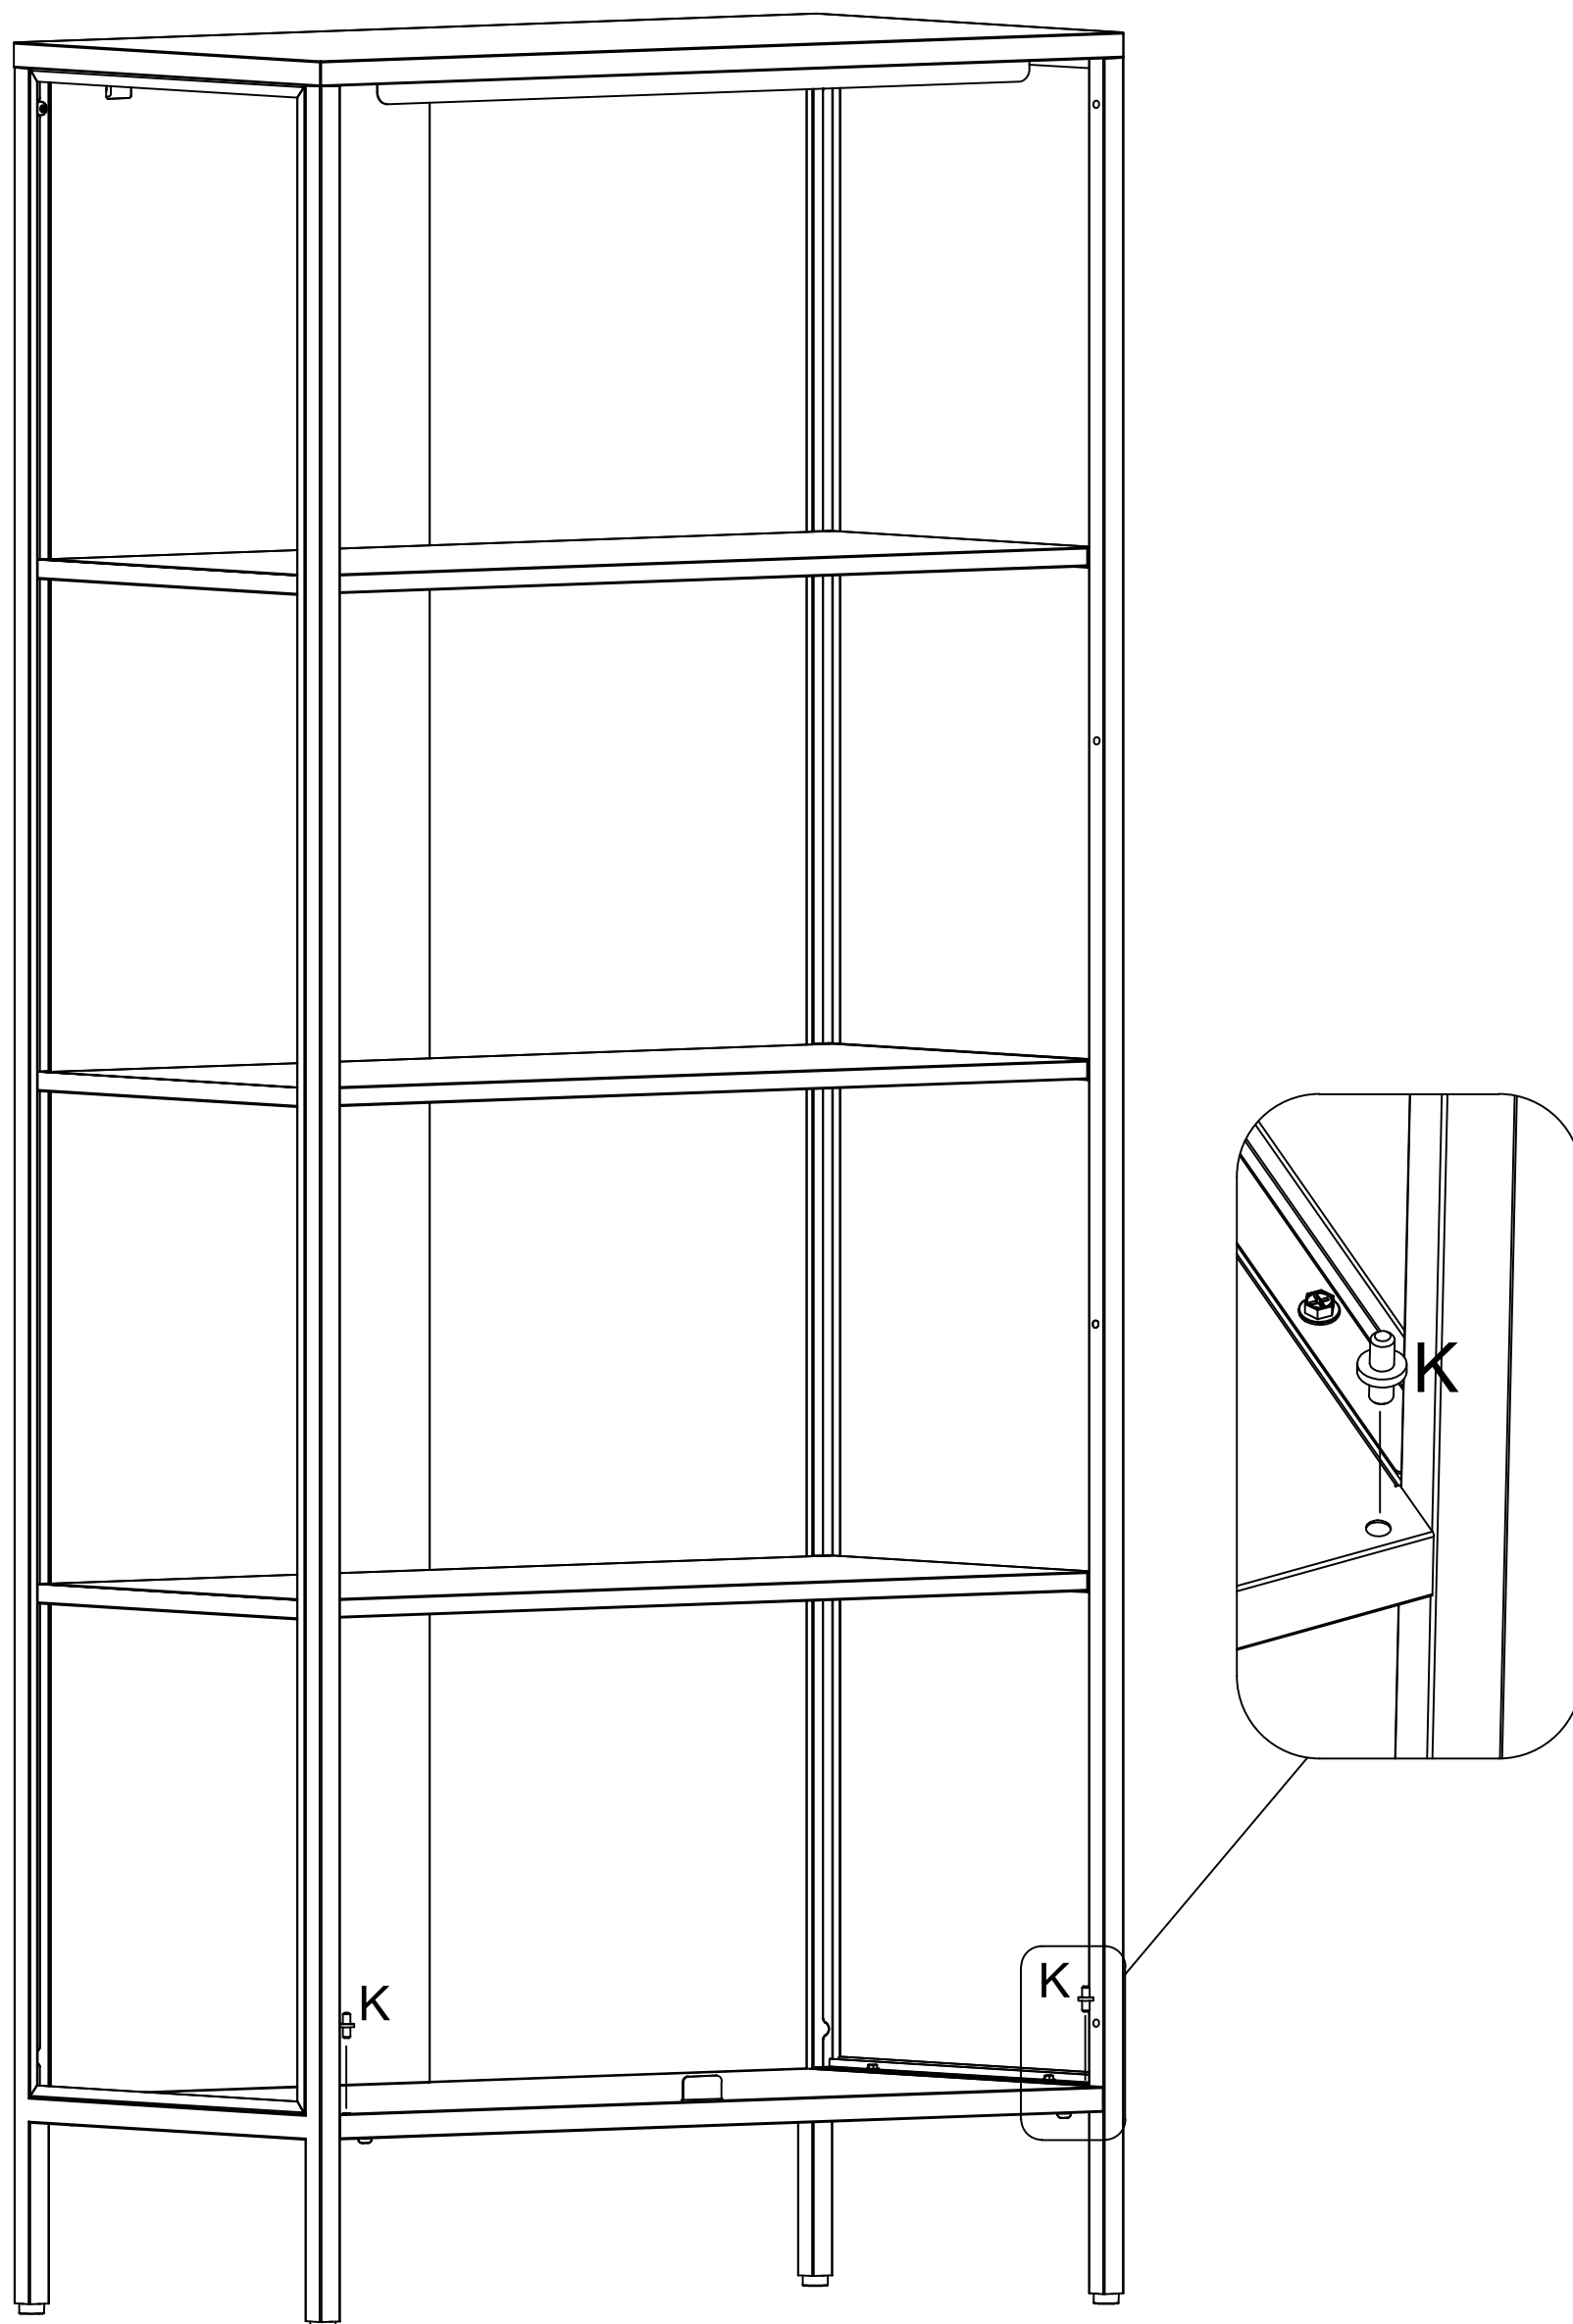

Newcastle high glass cabinet

			✓
①	1	1774x400x60	
②	1	1774x400x60	
③	1	802x402x60	
④	3	785x345x15	
⑤	1	760x400x20	
⑥	1	1605x375.5x20	
⑦	1	1605x375.5x20	
⑧	1	1620x402x20.6	
⑨	1	1620x390x20.6	

<p>AX 12</p>  <p>M6 X 12 mm</p>	<p>BX 1</p>  <p>4mm</p>	<p>CX 4</p>  <p>M8/Ø20mm</p>	<p>DX 12</p>  <p>M4 X 12 mm</p>	<p>EX 2</p>  <p>75x25x15mm</p>
<p>FX 2</p>  <p>Ø15 X 20 mm</p>	<p>GX 4</p>  <p>Ø13.5/M3.5mm</p>	<p>HX 4</p>  <p>M4X4.2mm</p>	<p>JX 4</p>  <p>M4 X 8 mm</p>	<p>KX 2</p>  <p>Ø6x20mm</p>
<p>LX 2</p>  <p>M4 X 10 mm</p>				

AX2  M6 X 12 mm	BX1  4mm	EX1  75x25x15mm	DX6  M4 X 12 mm
--	---	--	--

6

7

9

10

FX 1  Ø15 X 20 mm	G X 2  Ø13.5/M3.5mm	L X 1  M4 X 10 mm
--	--	---

11

FX1  Ø15 X 20 mm	GX2  Ø13.5/M3.5mm	LX1  M4 X 10 mm
---	--	--

12

14

15

16