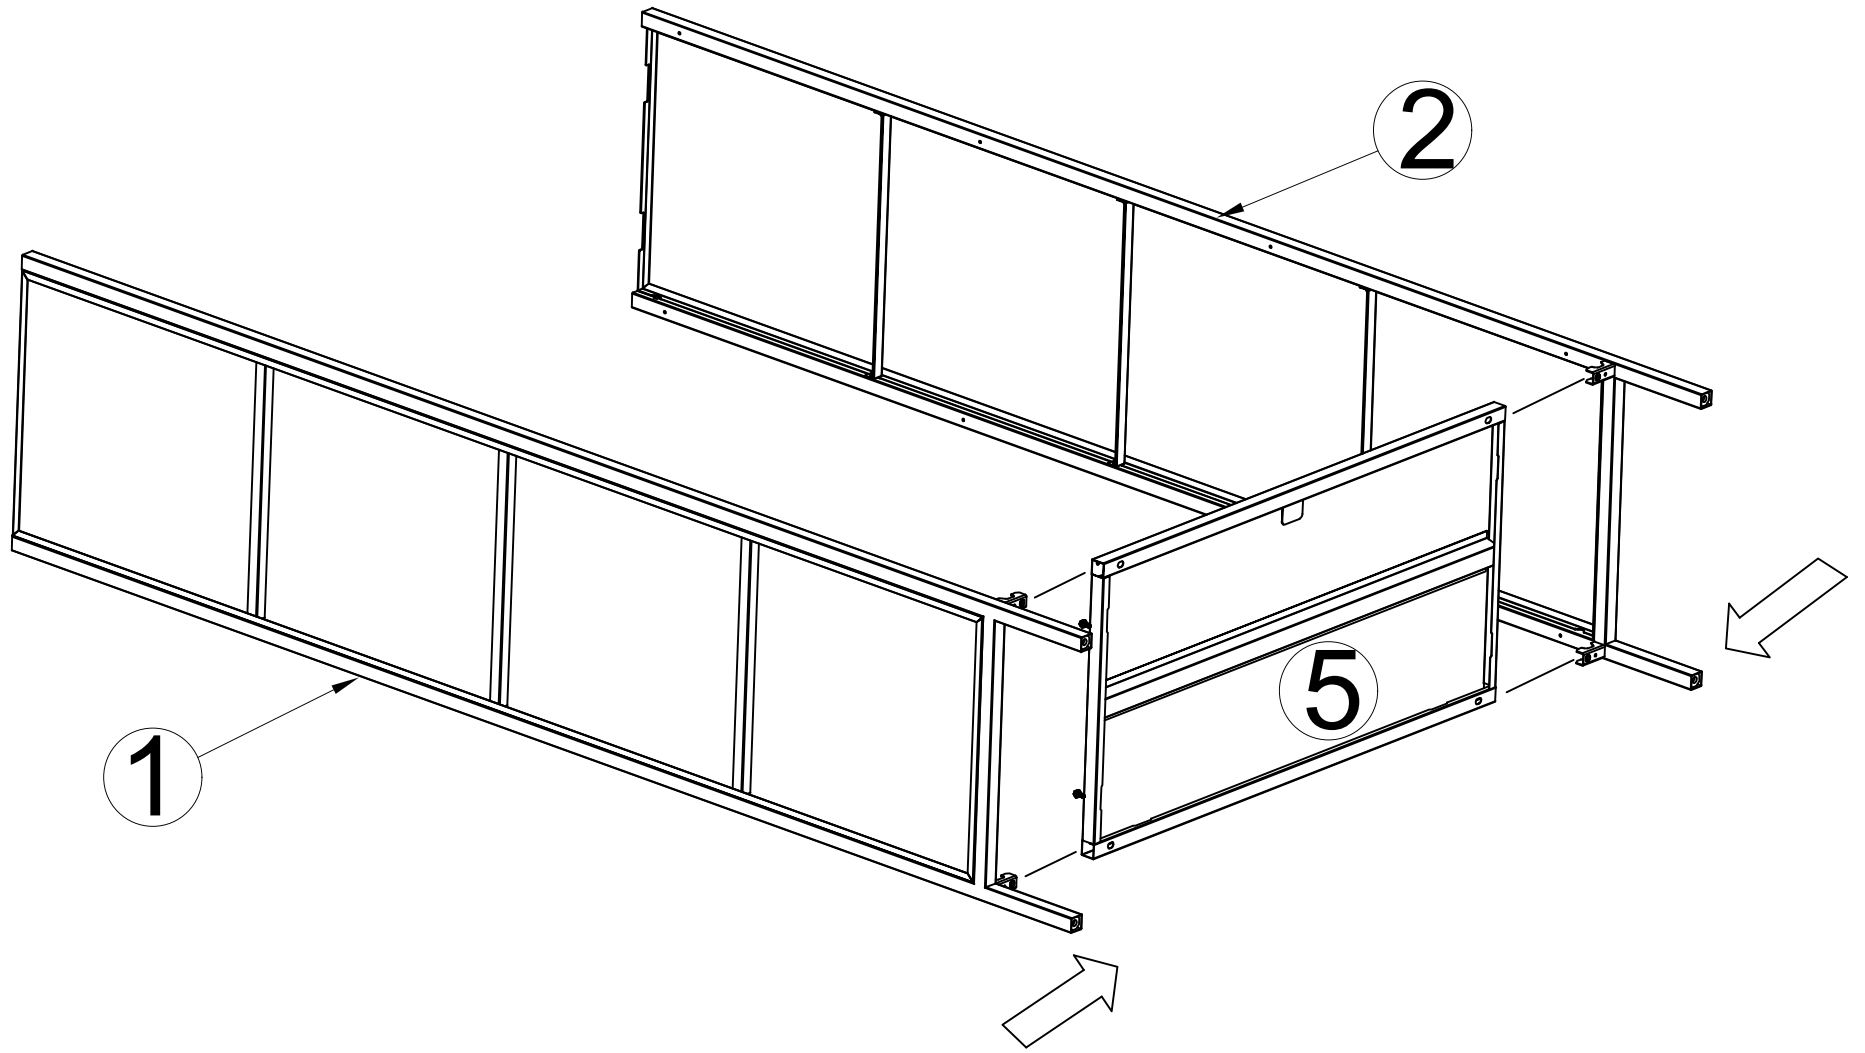

1

2

AX 4	BX 1	CX 4
M6 X 12 mm	4mm	M8/Ø20mm