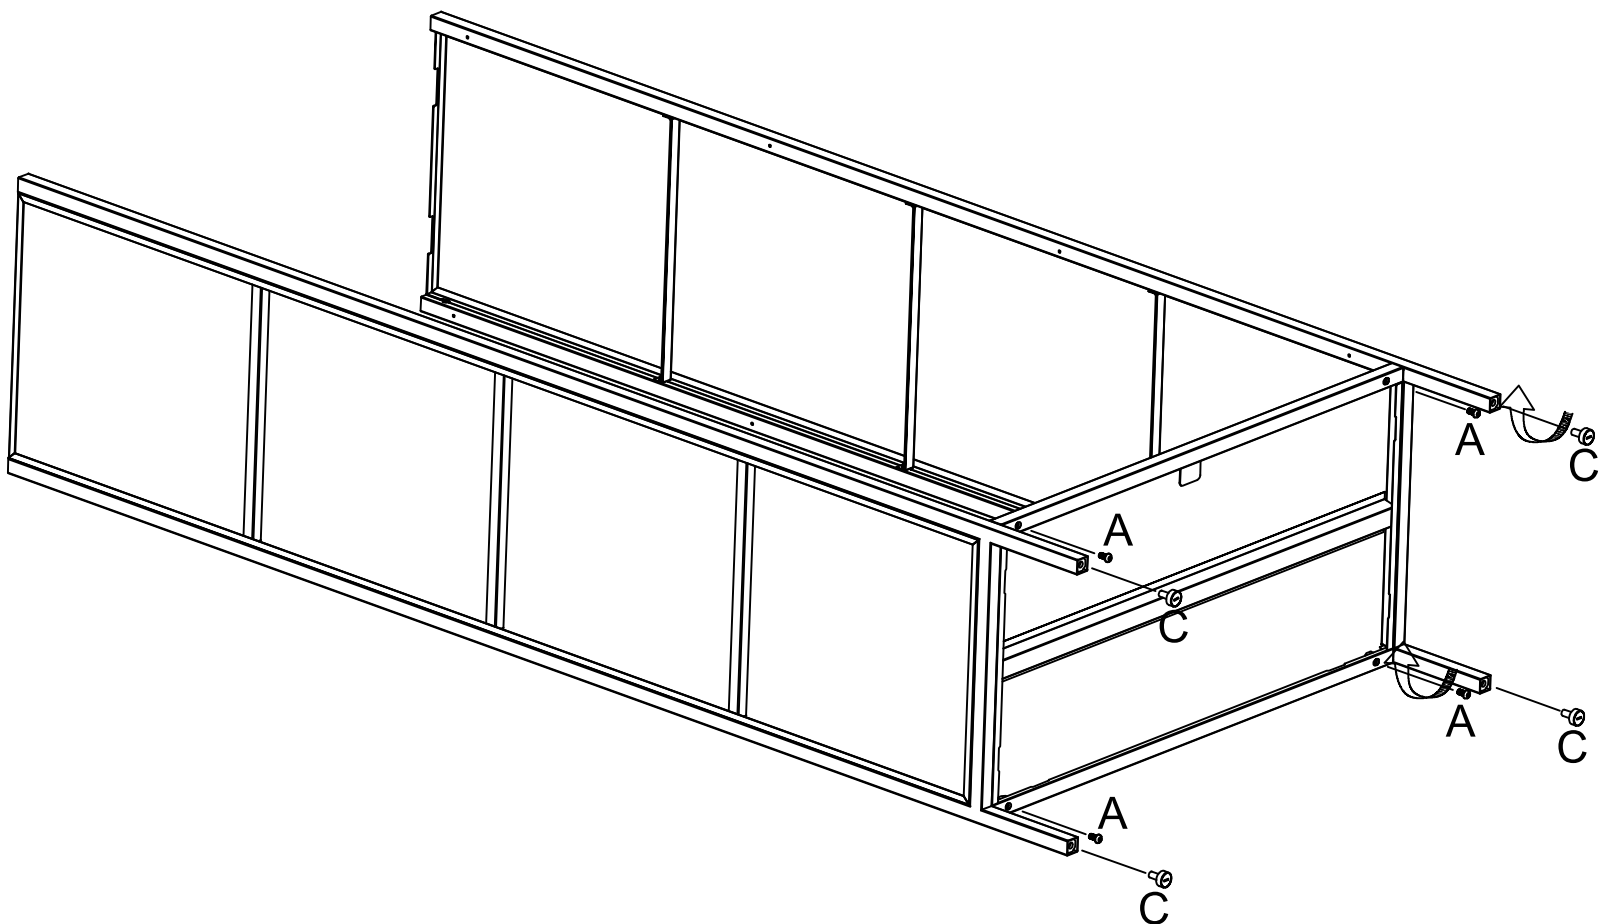

2

AX 4	BX 1	CX 4
M6 X 12 mm	4mm	M8/Ø20mm