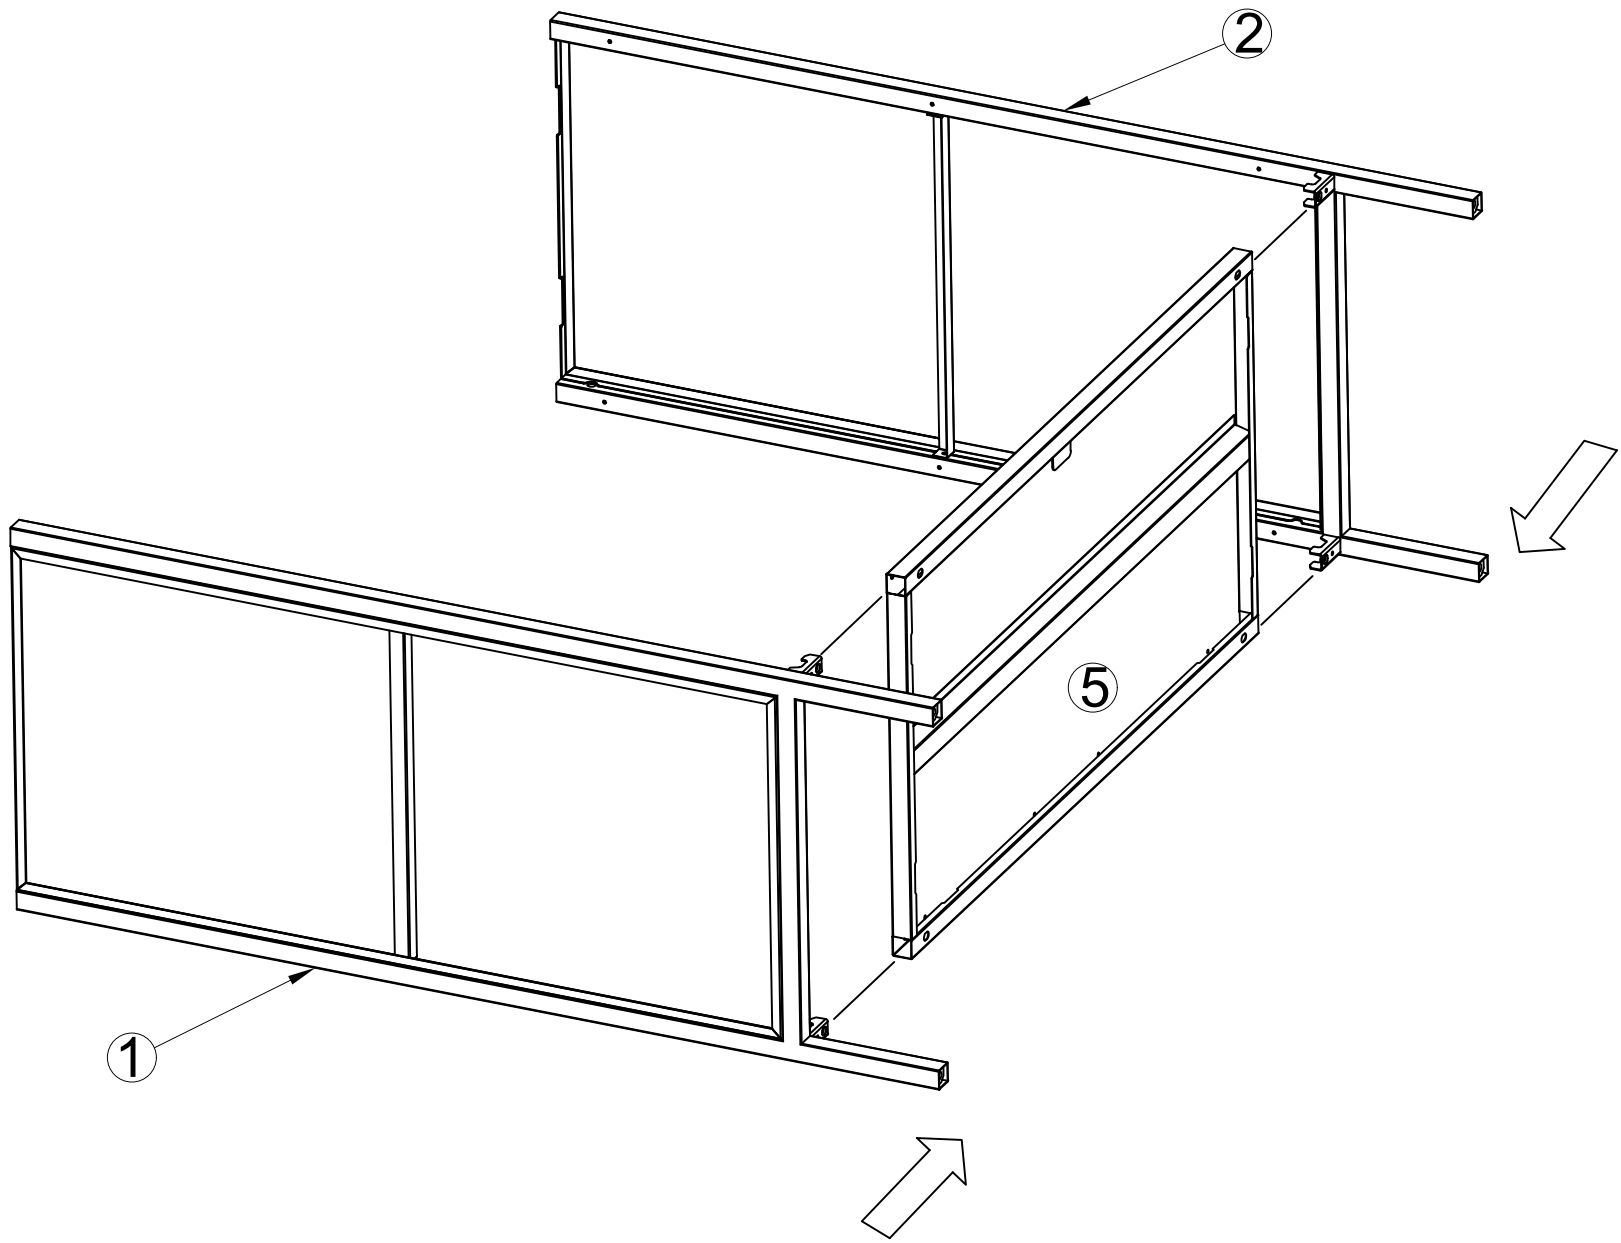

1

2

AX 4 M6 X 12 mm	BX 1 4mm	CX 4 M8/Ø20mm