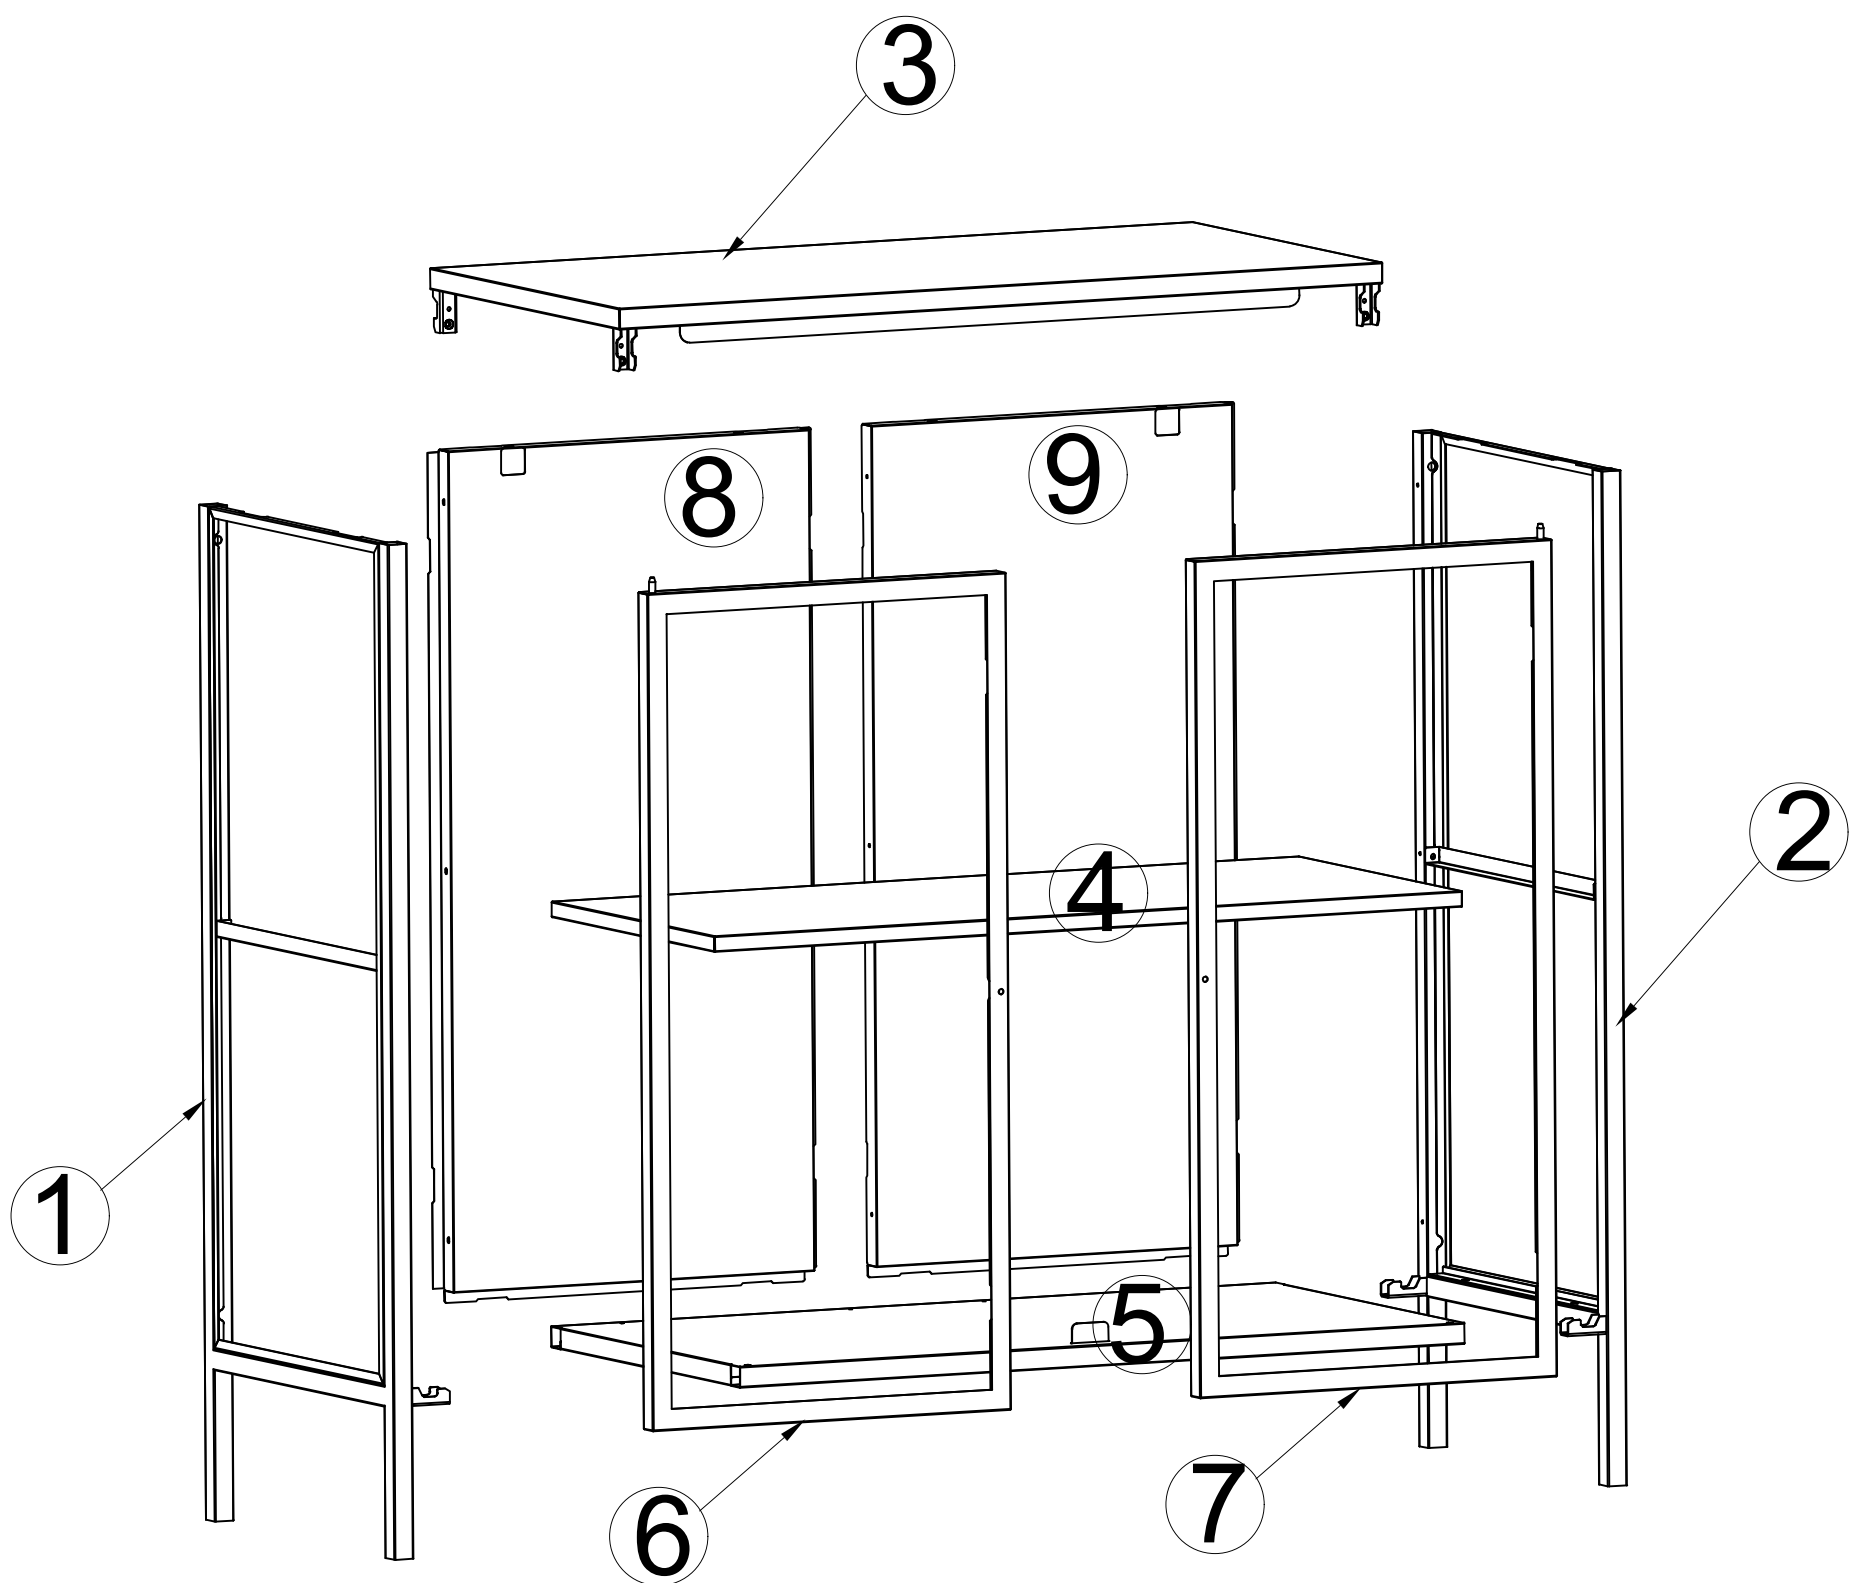

# Newcastle low glass cabinet

			✓
①	1	960x400x60	
②	1	960x400x60	
③	1	802x402x60	
④	1	785x345x15	
⑤	1	760x400x20	
⑥	1	792x375.5x20	
⑦	1	792x375.5x20	
⑧	1	807x402x20.6	
⑨	1	807x390x20.6	

<p>AX 12</p>  <p>M6 X 12 mm</p>	<p>BX 1</p>  <p>4mm</p>	<p>CX 4</p>  <p>M8/Ø20mm</p>	<p>DX 10</p>  <p>M4 X 12 mm</p>	<p>EX 2</p>  <p>75x25x15mm</p>
<p>FX 2</p>  <p>Ø15 X 20 mm</p>	<p>GX 4</p>  <p>Ø13.5/M3.5mm</p>	<p>HX 3</p>  <p>M4X4.2mm</p>	<p>JX 5</p>  <p>M4 X 8 mm</p>	<p>KX 2</p>  <p>Ø6x20mm</p>