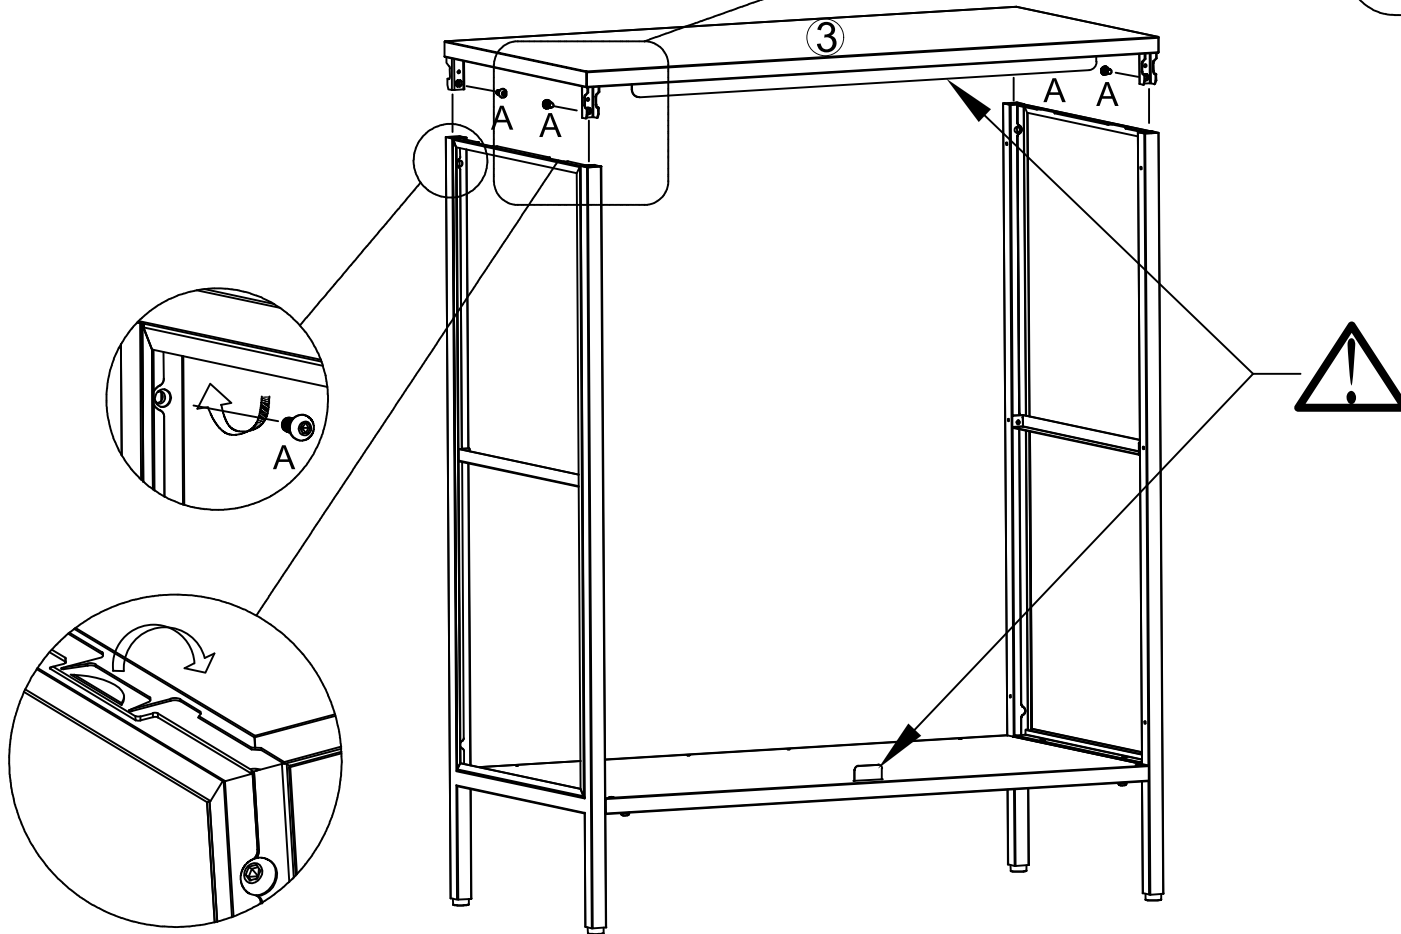

3

AX 4	BX 1
M6 X 12 mm	4mm