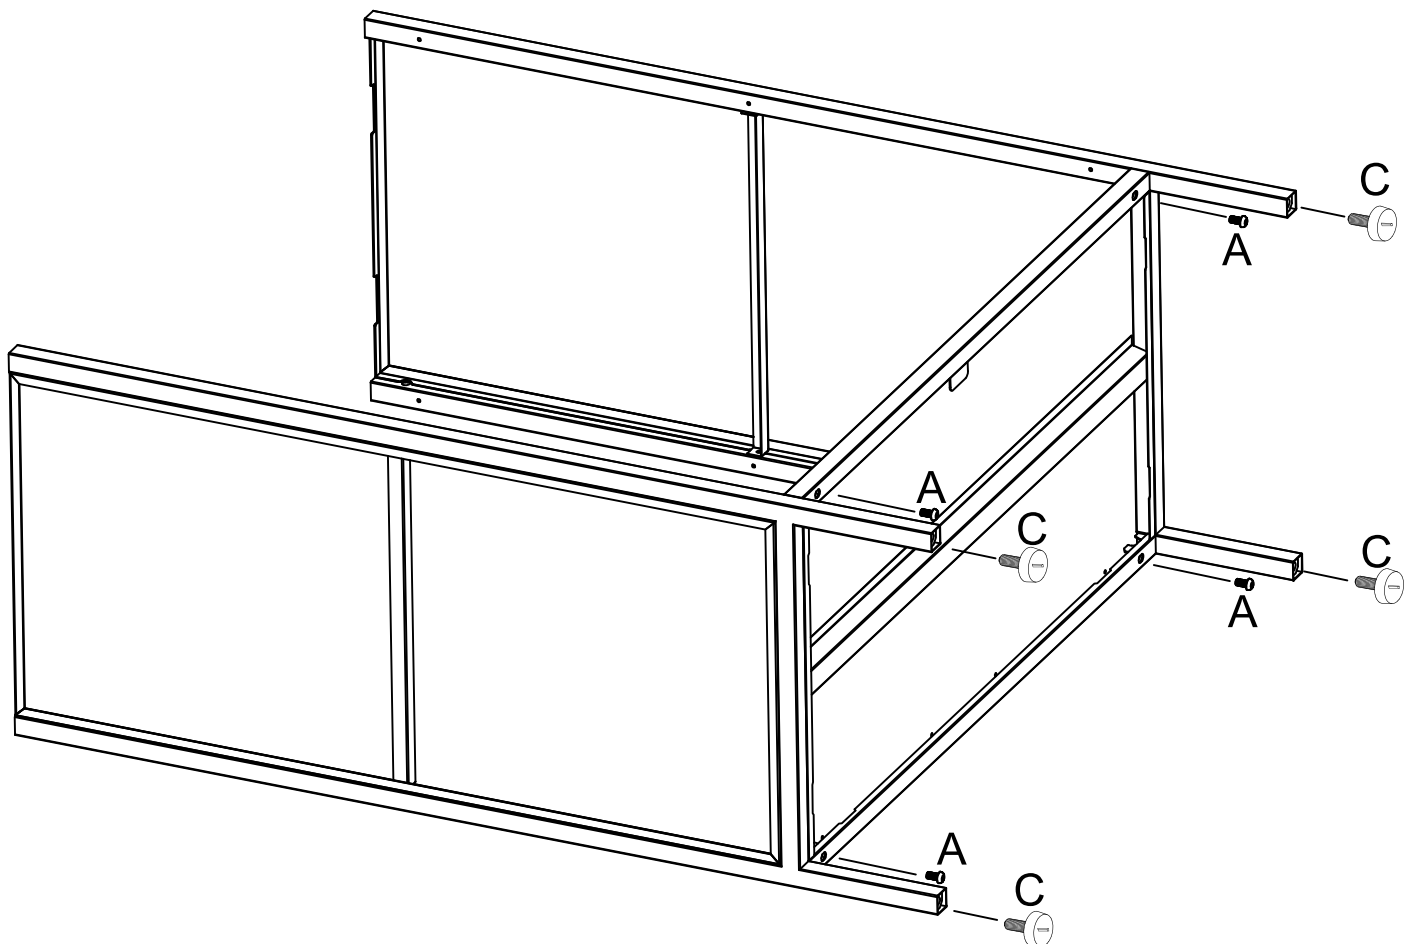

2

AX 4 M6 X 12 mm	BX 1 4mm	CX 4 M8/Ø20mm