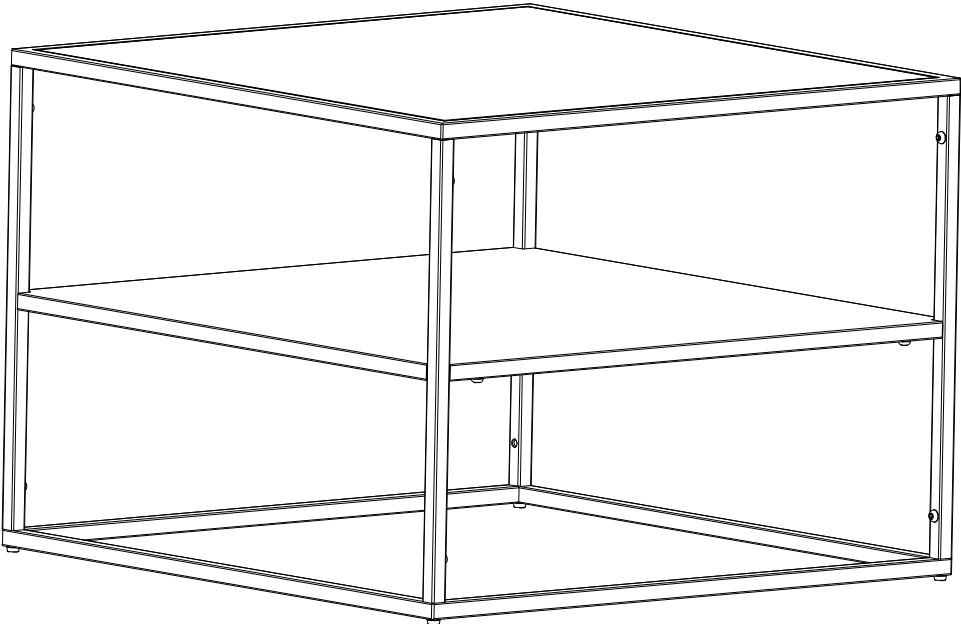

Newton – coffee table

			✓
①	1	600x600x60	
②	1	599x598.5x15	
③	4	415x60x15	
④	1	600x600x60	

A X 12

M6 X 12 mm

B X 1

4mm

C X 4

Ø12×5 mm

1

2

3

1

4

5

6

A X 4  M6 X 12 mm	B X 1  4mm	C X 4  Ø12 X 5 mm
------------------------------------------------------------------------------------------------------------	-----------------------------------------------------------------------------------------------------	------------------------------------------------------------------------------------------------------------