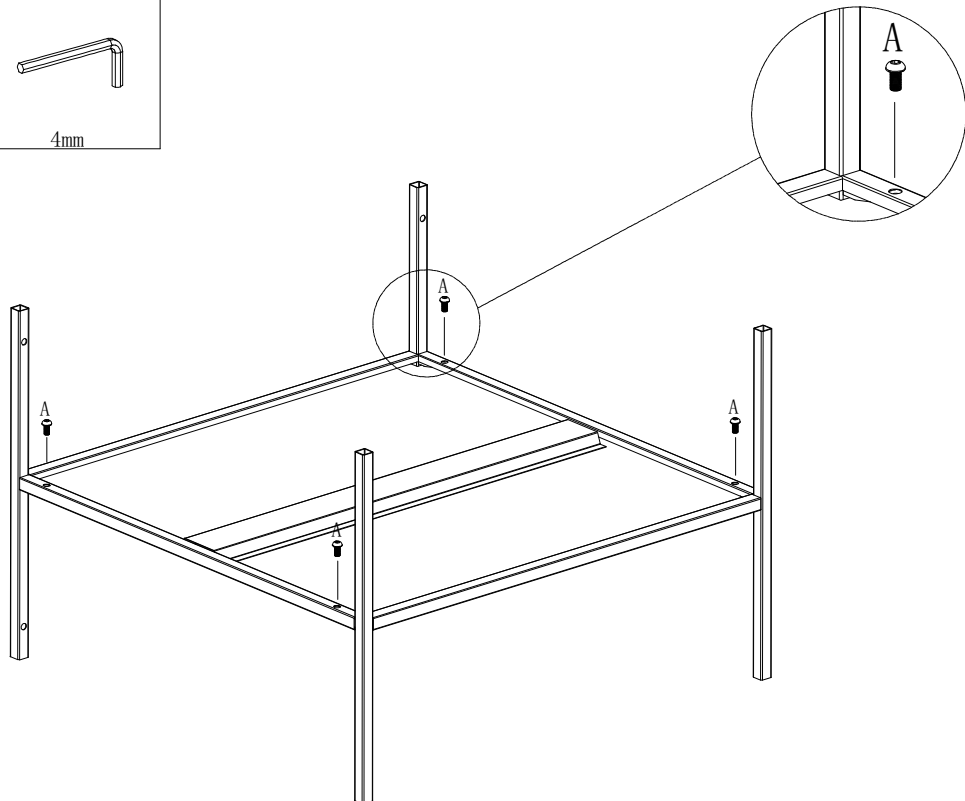

Newton – coffee table

			✓
①	1	600x600x60	
②	1	599x598.5x15	
③	4	415x60x15	
④	1	600x600x60	

A X 12

M6 X 12 mm

B X 1

4mm

C X 4

Ø12×5 mm

1

2

3

1

4

5

6

A X 4  M6 X 12 mm	B X 1  4mm	C X 4  Ø12 X 5 mm
------------------------------------------------------------------------------------------------------------	-----------------------------------------------------------------------------------------------------	------------------------------------------------------------------------------------------------------------