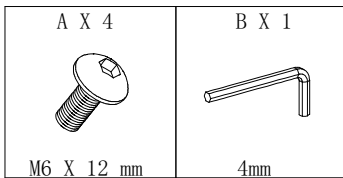

Newton – coffee table

			✓
①	1	600x600x60	
②	1	599x598.5x15	
③	4	415x60x15	
④	1	600x600x60	

A X 12

M6 X 12 mm

B X 1

4mm

C X 4

Ø12×5 mm

1

2

3

1

4

5

6

A X 4  M6 X 12 mm	B X 1  4mm	C X 4  Ø12 X 5 mm
------------------------------------------------------------------------------------------------------------	-----------------------------------------------------------------------------------------------------	------------------------------------------------------------------------------------------------------------