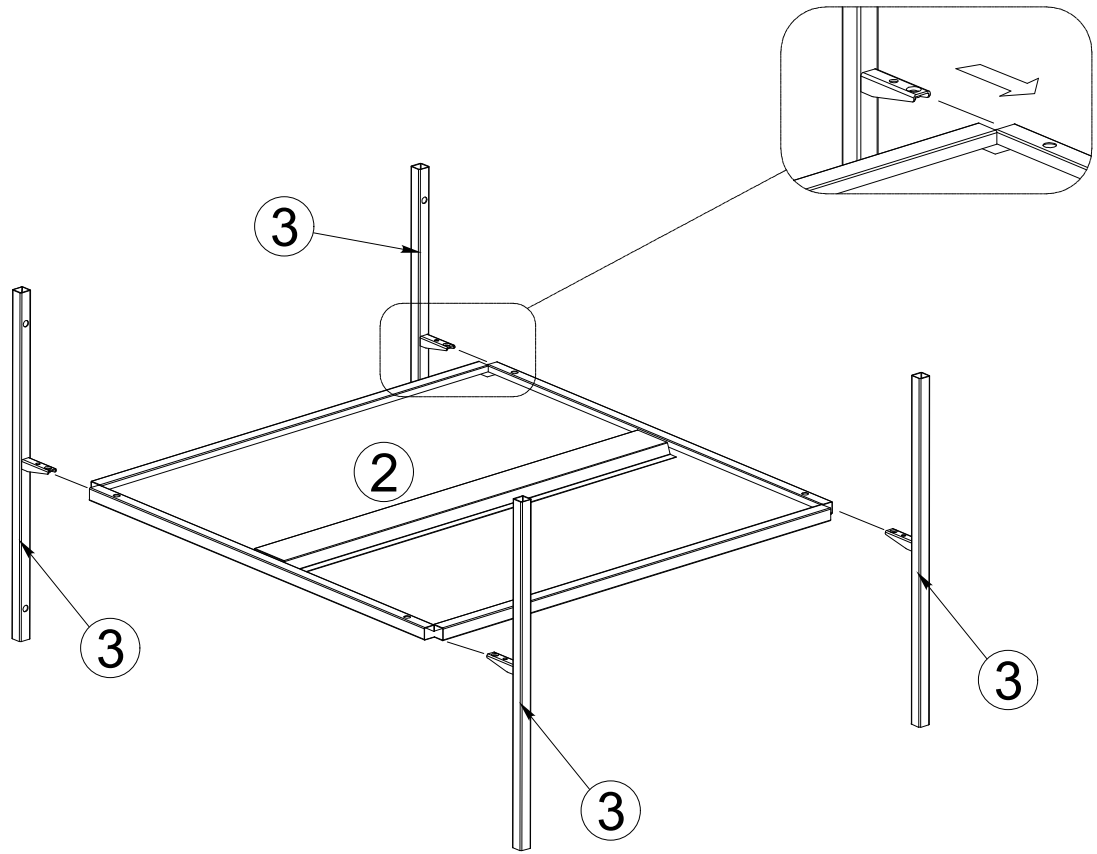

Newton – coffee table

			✓
①	1	600x600x60	
②	1	599x598.5x15	
③	4	415x60x15	
④	1	600x600x60	

A X 12

M6 X 12 mm

B X 1

4mm

C X 4

Ø12×5 mm

1

2

3

1

4

5

6

A X 4  M6 X 12 mm	B X 1  4mm	C X 4  Ø12 X 5 mm
------------------------------------------------------------------------------------------------------------	-----------------------------------------------------------------------------------------------------	------------------------------------------------------------------------------------------------------------