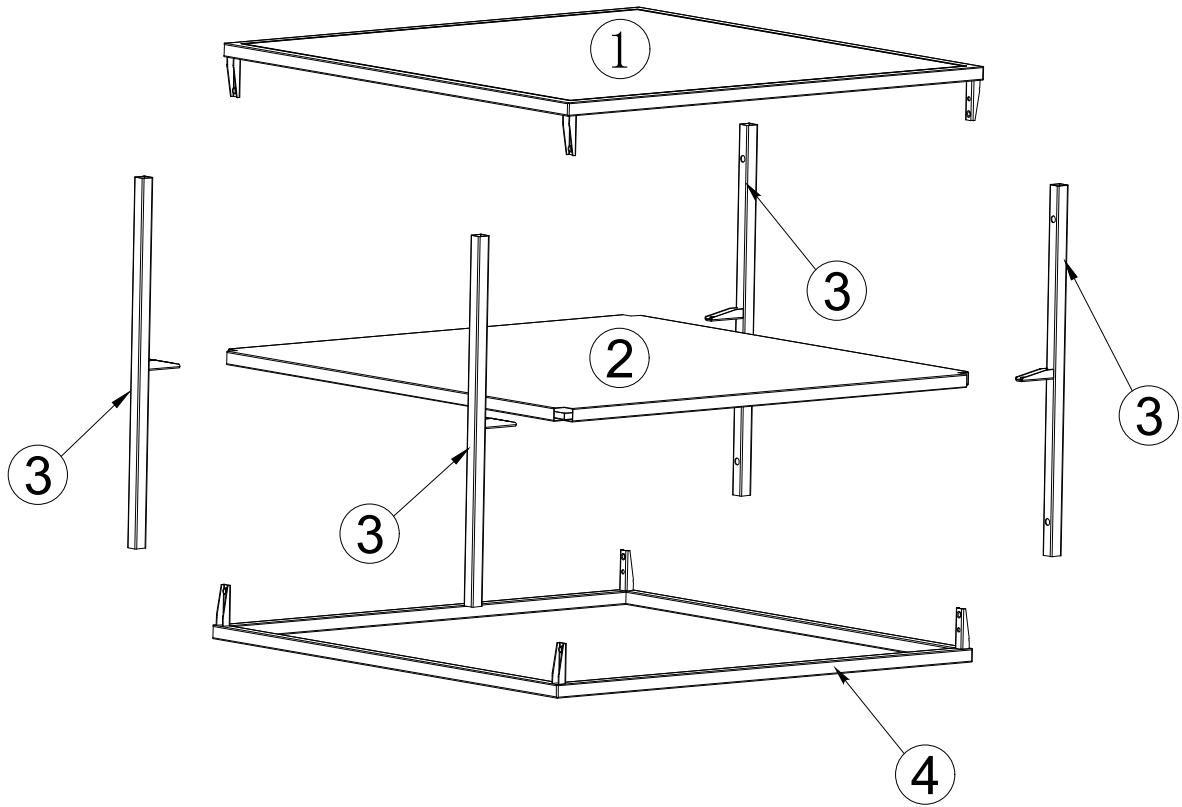

Newton – coffee table

			✓
①	1	600x600x60	
②	1	599x598.5x15	
③	4	415x60x15	
④	1	600x600x60	

A X 12

M6 X 12 mm

B X 1

4mm

C X 4

Ø12×5 mm

1

2

3

1

4

5

6

A X 4  M6 X 12 mm	B X 1  4mm	C X 4  Ø12 X 5 mm
------------------------------------------------------------------------------------------------------------	-----------------------------------------------------------------------------------------------------	------------------------------------------------------------------------------------------------------------