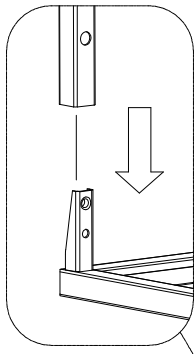

Newton – coffee table

			✓
①	1	600x600x60	
②	1	599x598.5x15	
③	4	415x60x15	
④	1	600x600x60	

A X 12

M6 X 12 mm

B X 1

4mm

C X 4

Ø12×5 mm

1

2

3

1

4

5

6

A X 4  M6 X 12 mm	B X 1  4mm	C X 4  Ø12 X 5 mm
------------------------------------------------------------------------------------------------------------	-----------------------------------------------------------------------------------------------------	------------------------------------------------------------------------------------------------------------