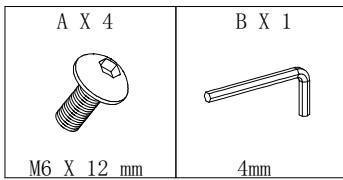

Newton – coffee table

			✓
①	1	600x600x60	
②	1	599x598.5x15	
③	4	415x60x15	
④	1	600x600x60	

A X 12

M6 X 12 mm

B X 1

4mm

C X 4

Ø12×5 mm

1

2

3

1

4

5

6

A X 4  M6 X 12 mm	B X 1  4mm	C X 4  Ø12 X 5 mm
------------------------------------------------------------------------------------------------------------	-----------------------------------------------------------------------------------------------------	------------------------------------------------------------------------------------------------------------