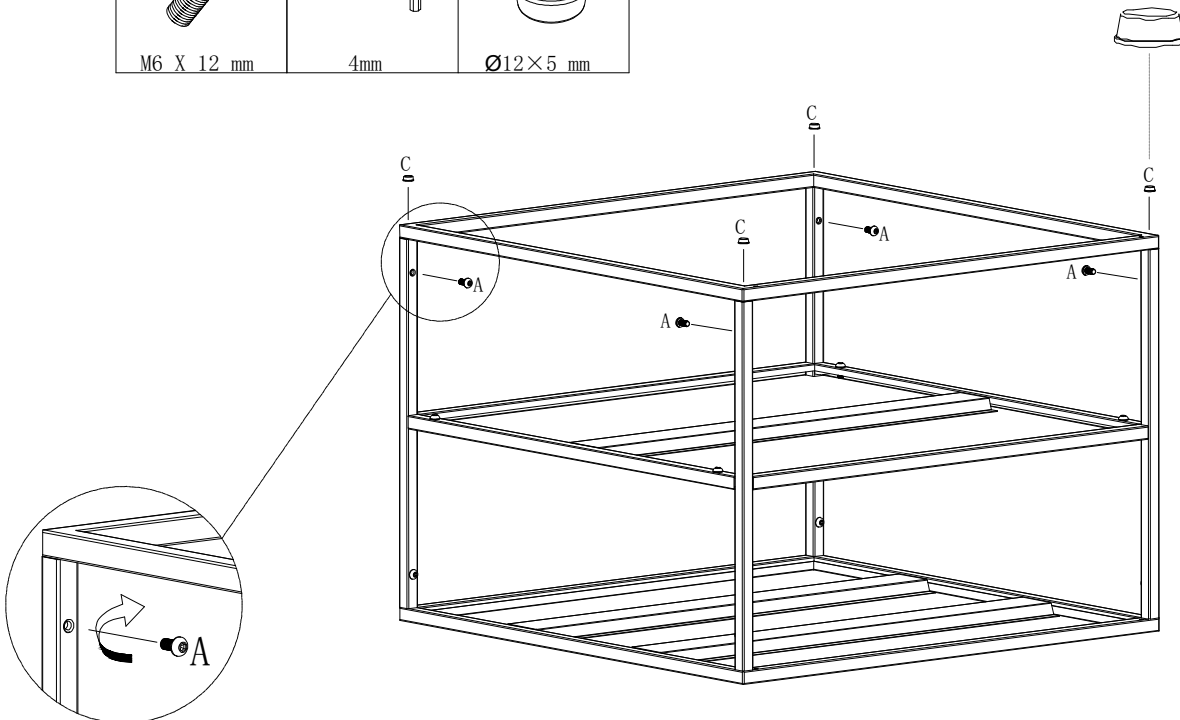

Newton – coffee table

			✓
①	1	600x600x60	
②	1	599x598.5x15	
③	4	415x60x15	
④	1	600x600x60	

A X 12

M6 X 12 mm

B X 1

4mm

C X 4

Ø12×5 mm

1

2

3

1

4

5

6

A X 4  M6 X 12 mm	B X 1  4mm	C X 4  Ø12 X 5 mm
------------------------------------------------------------------------------------------------------------	-----------------------------------------------------------------------------------------------------	------------------------------------------------------------------------------------------------------------