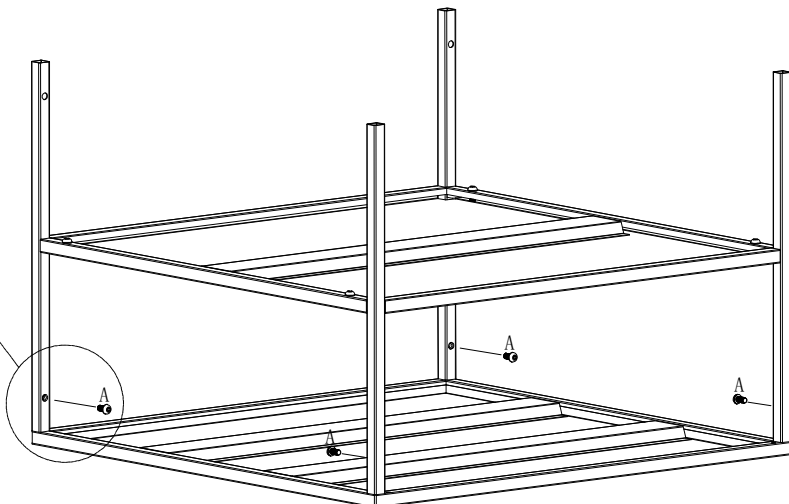

Newton – coffee table

			✓
①	1	600x600x60	
②	1	599x598.5x15	
③	4	415x60x15	
④	1	600x600x60	

A X 12

M6 X 12 mm

B X 1

4mm

C X 4

Ø12×5 mm

1

2

3

1

4

5

6

A X 4  M6 X 12 mm	B X 1  4mm	C X 4  Ø12 X 5 mm
------------------------------------------------------------------------------------------------------------	-----------------------------------------------------------------------------------------------------	------------------------------------------------------------------------------------------------------------