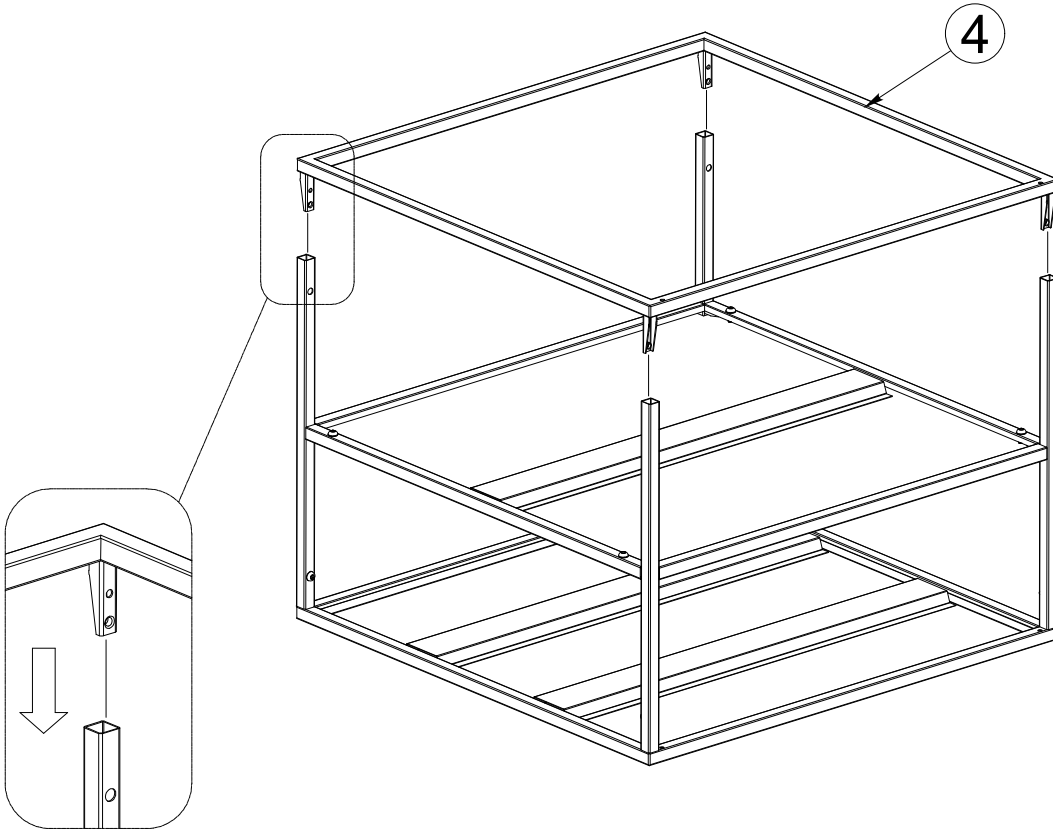

Newton – coffee table

			✓
①	1	600x600x60	
②	1	599x598.5x15	
③	4	415x60x15	
④	1	600x600x60	

A X 12

M6 X 12 mm

B X 1

4mm

C X 4

Ø12×5 mm

1

2

3

1

4

5

6

A X 4  M6 X 12 mm	B X 1  4mm	C X 4  Ø12 X 5 mm
------------------------------------------------------------------------------------------------------------	-----------------------------------------------------------------------------------------------------	------------------------------------------------------------------------------------------------------------