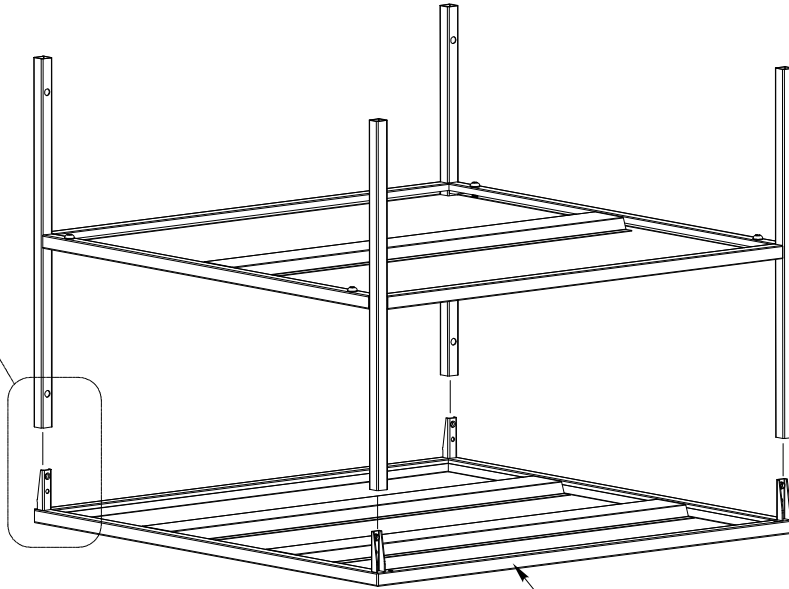

Newton – coffee table

			✓
①	1	600x600x60	
②	1	599x598.5x15	
③	4	415x60x15	
④	1	600x600x60	

A X 12

M6 X 12 mm

B X 1

4mm

C X 4

Ø12×5 mm

1

2

3

1

4

5

6

A X 4  M6 X 12 mm	B X 1  4mm	C X 4  Ø12 X 5 mm
------------------------------------------------------------------------------------------------------------	-----------------------------------------------------------------------------------------------------	------------------------------------------------------------------------------------------------------------