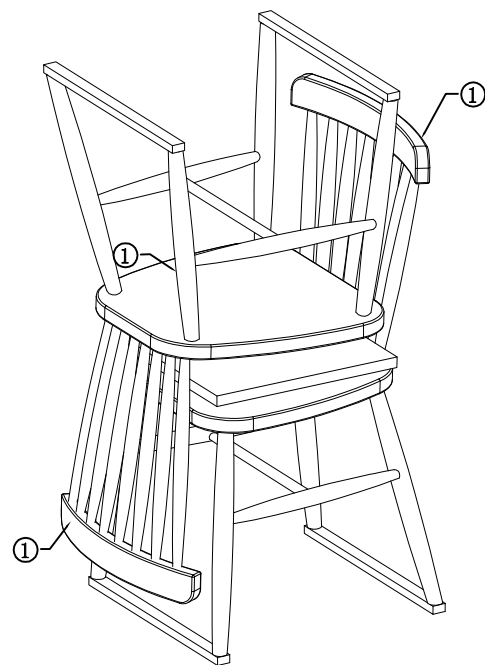

安装方法
Installation
method

1