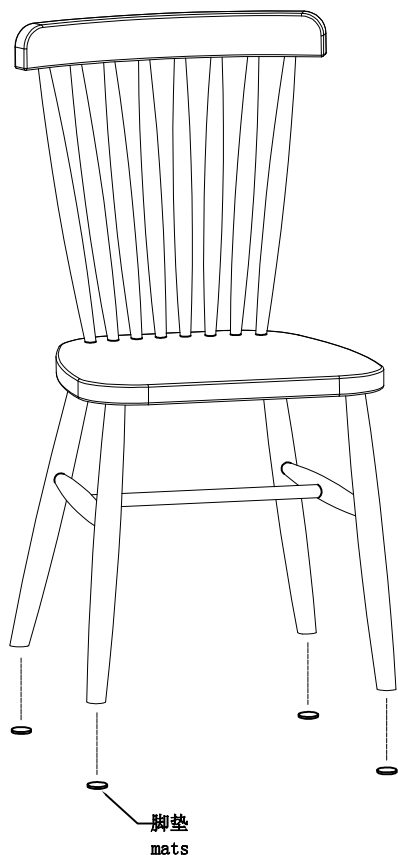

林氏木业

LINSY

安装示意图 Installation diagram

产品名称 Product name	LS189S1-A餐椅 LS189S1-A Dining chair	产品规格 Product Specifications	470*480*870
----------------------	--	-----------------------------------	-------------

安装所需工具	安装所需人数
Tools required	Installer

五金表 Hardware List

部件表 Component list

编号 Number	名称 Name	规格 Specifications	数量 QTY	材质 material
	LS189S1-A 餐椅	470*480*870	1	实木成型固装 Solid wood
	LS189S1-A Dining chair			