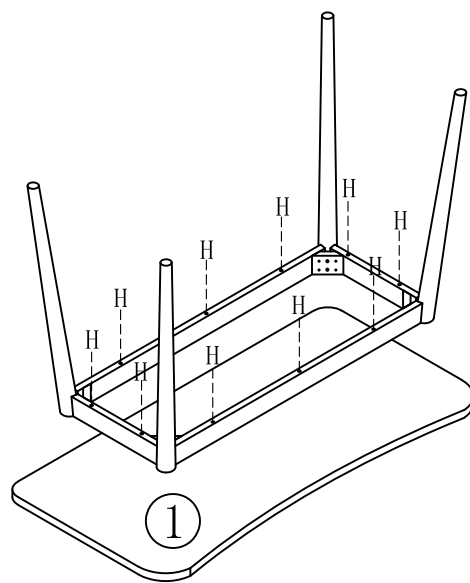

LINSY 林氏家居

五金表/Hardware list

部件表/Parts List

安装示意图/Assembly Instruction

产品名称 Model NO.	JV2V-A 1.2米/m
产品规格 Specification	1200*600*755mm
安装工具 Tool	安装人数 Installer
	

 (A)*4 9厘透明防滑PVC脚垫 Rubber stopper	 (B)*4 双孔锤母M8 Hammer nut	 (C)*8 垫片M8-彩锌 shim-(M8)	 (D)*8 弹簧垫片M8.5 Spring shim
 (E)*8 柱头内六角螺杆-M8x65 Inner hexagon screw	 (F)*1 内六角扳手6mm Hexagon wrench	 (H)*11 自攻螺丝M4x55mm Self-tapping screw	

编号NO.	名称 Name	规格 (mm) Specification	数量QTY	材质 Material
①	面板 Top panel	1200*600*25	1	三胺板 Melamine
②	脚框 Foot frame	977*378*60	1	实木 Wood
③	脚 Foot	737*50*50	4	实木 Wood

JV2V-A 1.2米/m

安装方法/
Installation method

(A)*4

(B)*4

1

(C)*8

(D)*8

(E)*8

(F)*1

2

(H)*10