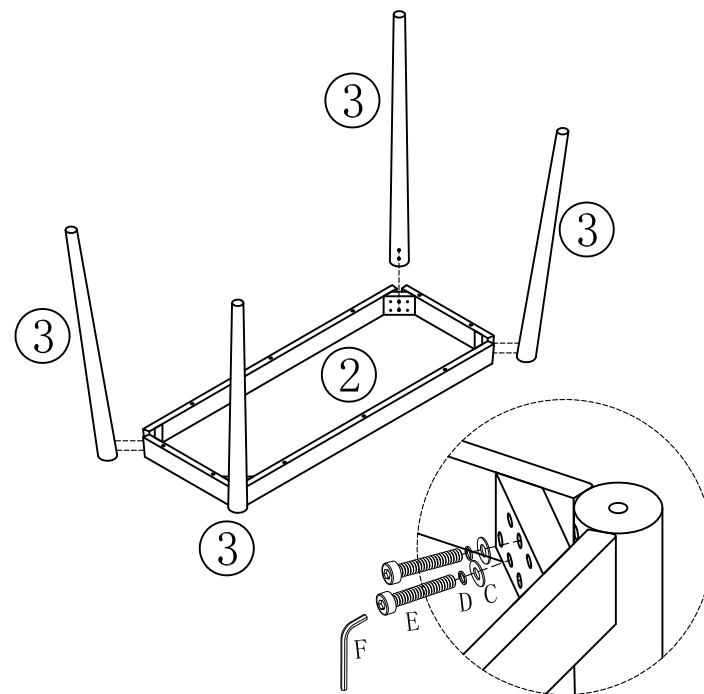

LINSY 林氏家居

五金表/Hardware list

部件表/Parts List

安装示意图/Assembly Instruction

产品名称 Model NO.	JV2V-A 1.2米/m
产品规格 Specification	1200*600*755mm
安装工具 Tool	安装人数 Installer
	

 (A)*4 9厘透明防滑PVC脚垫 Rubber stopper	 (B)*4 双孔锤母M8 Hammer nut	 (C)*8 垫片M8-彩锌 shim-(M8)	 (D)*8 弹簧垫片M8.5 Spring shim
 (E)*8 柱头内六角螺杆-M8x65 Inner hexagon screw	 (F)*1 内六角扳手6mm Hexagon wrench	 (H)*11 自攻螺丝M4x55mm Self-tapping screw	

(B)*4

1

(C)*8

(D)*8

(E)*8

(F)*1

2

(H)*10