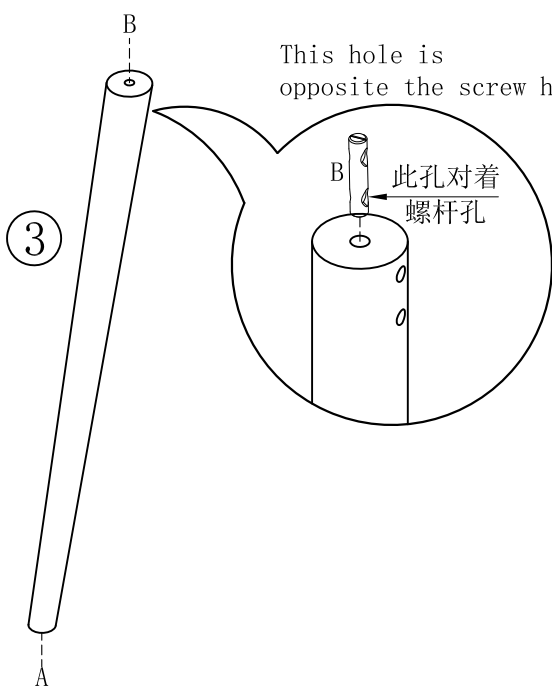

JV2V-A 1.2米/m

安装方法/
Installation method

(A)*4

(B)*4