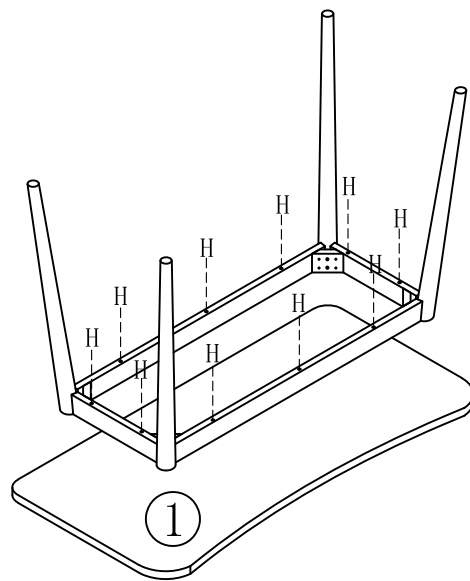

JV2V-B 1.2米/m

安装方法/
Installation method

(A)*4

(B)*4

1

(C)*8

(D)*8

(E)*8

(F)*1

2

(H)*10

3

4