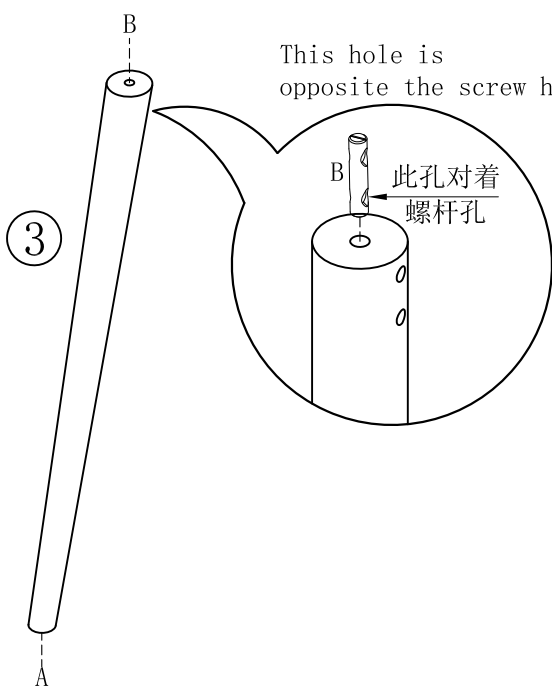

内六角扳手6mm
Hexagon wrench

(H)*11

自攻螺丝M4x55mm
Self-tapping
screw

编号NO.	名称 Name	规格(mm) Specification	数量QTY	材质 Material
①	面板 Top panel	1200*600*25	1	三胺板 Melamine
②	脚框 Foot frame	977*378*60	1	实木 Wood
③	脚 Foot	737*50*50	4	实木 Wood

JV2V-B 1.2米/m

安装方法/
Installation method

(A)*4

(B)*4

1

(C)*8

(D)*8

(E)*8