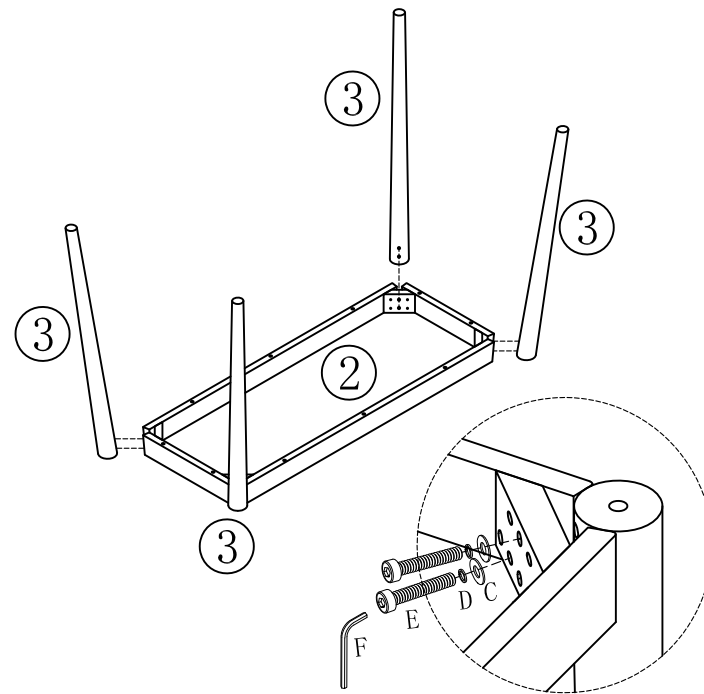

1

(C)*8

(D)*8

(E)*8

(F)*1

2

(H)*10