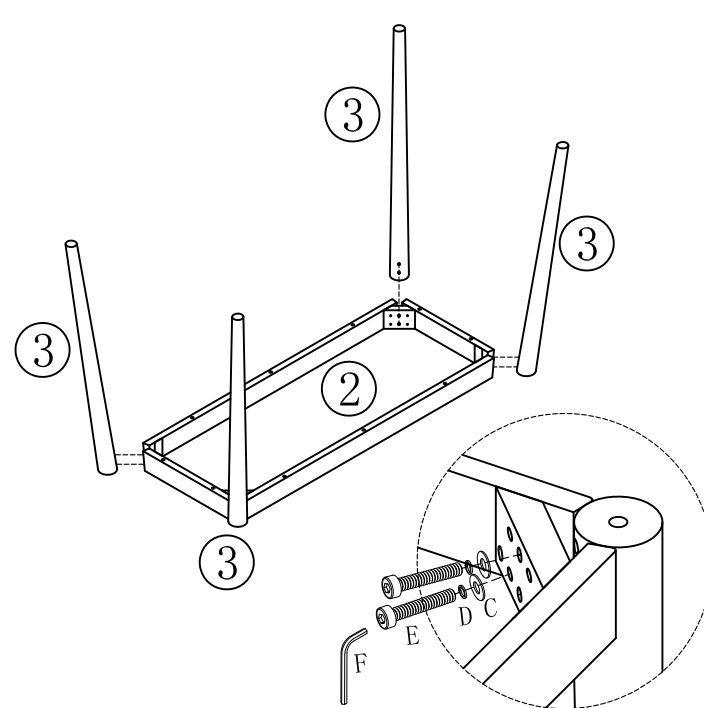

(C)*8

(D)*8

(E)*8

(F)*1