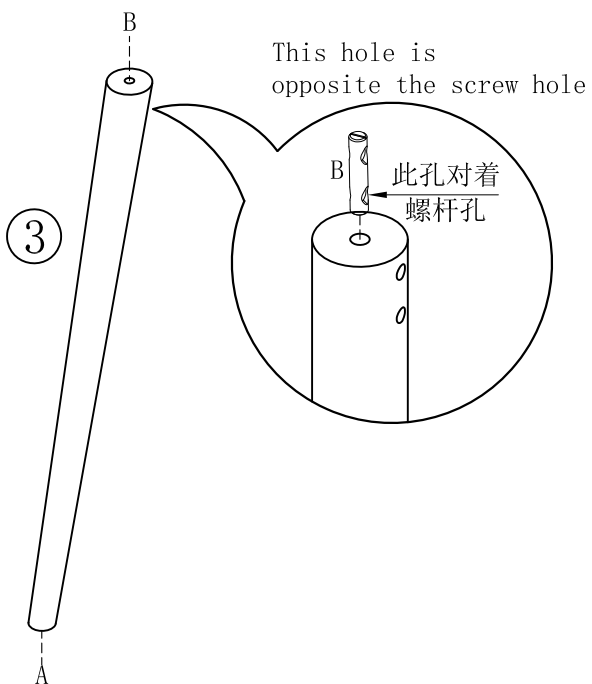

JV2V-A 0.8米/m

安装方法/
Installation method

(A)*4

(B)*4