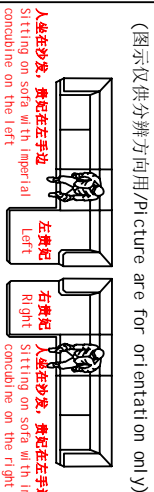

LINSY 林氏家居

安装示意图/Assembly Instruction

产品名称 Model NO.

1012#

产品规格 Specification

三人 3seat

尺寸组合 Combined size

2460*1100*860mm

成品 部件明细 Parts Details	编号 NO.	名称 Name	规格 Specification	数量 QTY	材质 Material
	1	三人 3seat	2460*1100*860mm	1	实木+皮革+海绵+布料 Solid wood + PUwood + Sponge + Fabric
2					

制图 Draw

C20

配件表 Accessories list

编号 NO.	名称 Name	图示 Icon	数量 QTY	三人 3seat
A	说明书(含安装图) Mounting Instruction (with drawing)		1	1
B	(160*78*50mm) 橡胶木原色沙发脚 Wooden foot		4	4
C	脚-直径30*106mm 通用铁中脚 diameter 30*106mm Iron mid-foot		1	1
D	M8*20斜边内六角螺栓 M8*20bevel hexagon bolt		16	16
E	M10外六角螺母 M10 external hexagon nut		4	4
F	M4*25 自攻螺丝 M4*25 self tapping screw		4	4
G	5厘七字内六角扳手 5mm internal hexagonal wrench		1	1
H	(80*80*2mm) 沙发脚圆孔连接铁片 (80*80*2mm) Sofa foot elliptical hole connecting iron sheet		4	4
J	全牙螺栓-(M8*45mm) threaded rod M8*45		1	1
L	白色魔术布条 White magic strips		1	1
M	M8*80全牙螺栓 M8*80 full tooth screw		8	8
N	14mm开口扳手 (14mm)wrench		1	1
O	M8垫片 M8 pad		8	8
P	M8外六角螺母 M8 external hexagon nut		8	8

如何区分
沙发的
左右方向?
How to zone
the left and
right direction
of the sofa?

三人 3seat

STEP 1: 扶手*1对 An * 1 on

安装人数
Installer

充电式电钻Cordless hand drill
或者Or
十字螺丝刀 Phillips screwdriver

客户安装前须知:
Customers need to know
before installation:
此安装图为“三人”
的位置关系。
This installation picture is "3seat"