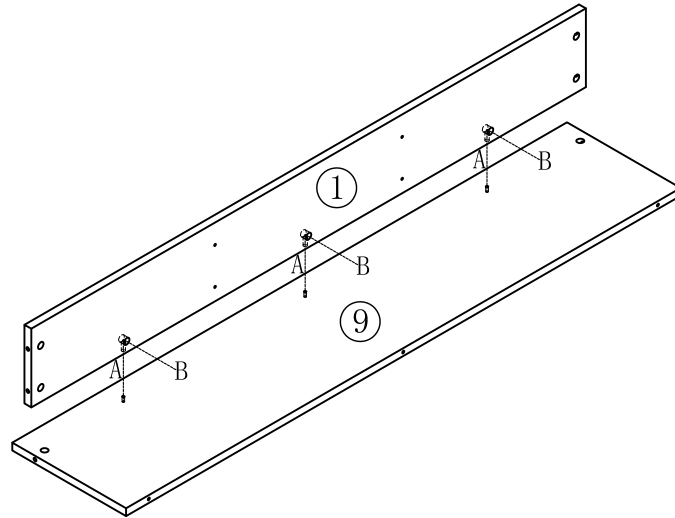

## 部件表/Parts List

编号NO.	名称Name	规格 (mm) Specification	数量QTY	材质Material
①	面板 Top panel	1464*180*18	1	三胺板Melamine
②	层板 Shelf	1464*200*18	1	三胺板Melamine
③	底板 Bottom board	1500*200*18	1	三胺板Melamine
④	左侧板 Side board(L)	318*200*18	1	三胺板Melamine
⑤	右侧板 Side board(R)	318*200*18	1	三胺板Melamine
⑥	上隔板 Upper clapboard	250*180*18	2	三胺板Melamine
⑦	下隔板 Down clapboard	564*162*18	2	三胺板Melamine
⑧	门板 Door board	560*196*18	2	三胺板Melamine
⑨	上背板 Upper back board	1464*300*18	1	三胺板Melamine
⑩	下背板 Lower back board	1464*564*18	2	三胺板Melamine

JJ1E-A (1.5m)

安装方法/  
Installation method

大二合一  
two-in-one

(A)\*3

(B)\*3

1

(A)\*4

(B)\*4