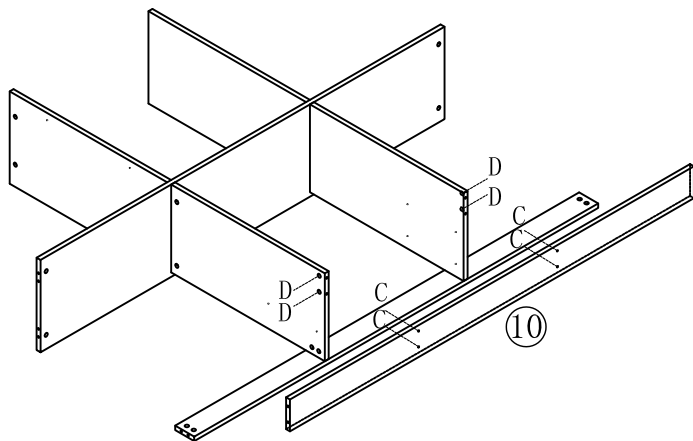

编号NO.	名称Name	规格 (mm) Specification	数量QTY	材质Material
①	左侧板 Side board(L)	1500*389*18	1	三胺板Melamine
②	右侧板 Side board(R)	1500*389*18	1	三胺板Melamine
③	背板 Back board	1874*389*18	1	三胺板Melamine
④	中隔板 Middle clapboard	1874*371*18	1	三胺板Melamine
⑤	上中侧板 Upper middle side board	731*371*18	2	三胺板Melamine
⑥	下中侧板 Middle-down side panel	713*353*18	2	三胺板Melamine
⑧	底拉条 Bottom brace	1874*88*18	1	三胺板Melamine
⑨	床板托条 Bed board support strip	500*58*18	8	三胺板Melamine
⑩	床侧 Bedside	1874*128*18	1	三胺板Melamine
⑪	边抽屉面板 Side drawer panel	602*254*18	2	三胺板Melamine
⑫	抽屉左侧板 Drawer's side board(L)	395*142*12	3	三胺板Melamine
⑬	抽屉右侧板 Drawer's side board(R)	395*142*12	3	三胺板Melamine
⑭	边抽屉后板 Side drawer rear panel	556*142*12	2	三胺板Melamine
⑮	大抽屉底板 Base plate of large drawer	566*391*5	2	三胺板Melamine
⑯	中抽屉面板 Drawer's middle board	662*254*18	1	三胺板Melamine
⑰	中抽屉后板 Rear plate of middle drawer	576*142*12	1	三胺板Melamine
⑱	中抽屉底板 Middle drawer bottom plate	586*391*5	1	三胺板Melamine
⑲	大床板 Big bed board	1870*720*18	1	三胺板Melamine
⑳	小床板 Small bed board	604*738*18	2	三胺板Melamine
㉑	中床板 Middle bedplate	655*738*18	1	三胺板Melamine
㉒	底板1 Bottom panel 1	721*596*5	2	三胺板Melamine
㉓	底板2 Bottom panel 2	721*616*5	1	三胺板Melamine
㉔	床板托条1 Bed board support strip	720*58*18	4	三胺板Melamine

JJ1A-A (1.5m)

安装方法/  
Installation method

小二合一  
small two-in-one

塑料螺母  
Plastic Nut

- (E)\*12
- (F)\*12
- (H)\*12
- (J)\*12

- (C)\*8
- (D)\*8
- (R)\*12

- 1
- (A)\*3
  - (G)\*6
  - (K)\*18
  - (M)\*3

- 3
- (C)\*4
  - (D)\*4
  - (R)\*4

JJ1A-A (1.5m)

安装方法/  
Installation method

大二合一  
two-in-one

JJ1A-A (1.5m)

安装方法/  
Installation method

1 阀门开关(下压为开)  
Valve switch  
(press down to open)

注: 先将A与B拆下来  
Note: remove a and B first

JJ1A-A (1.5m)