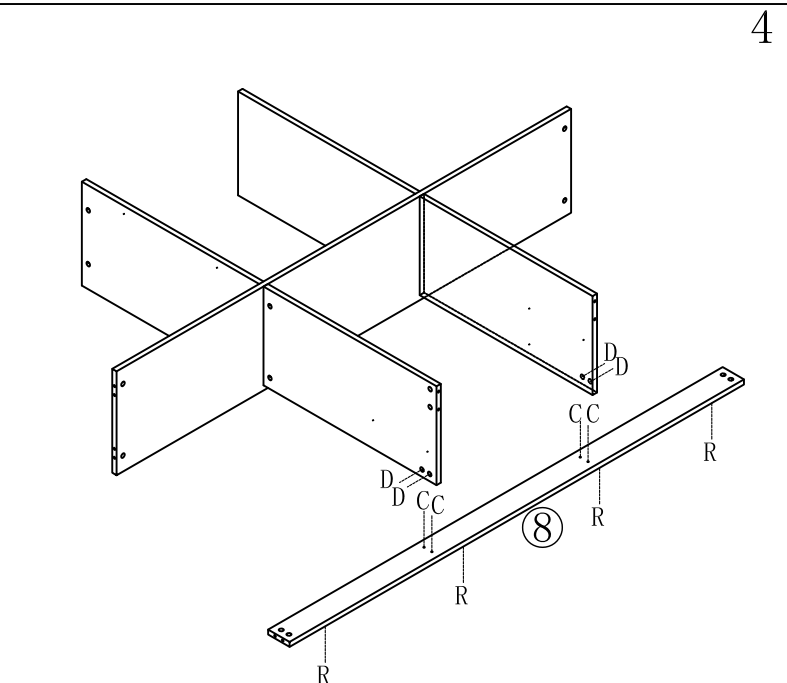

编号NO.	名称Name	规格 (mm) Specification	数量QTY	材质Material
①	左侧板 Side board(L)	1500*389*18	1	三胺板Melamine
②	右侧板 Side board(R)	1500*389*18	1	三胺板Melamine
③	背板 Back board	1874*389*18	1	三胺板Melamine
④	中隔板 Middle clapboard	1874*371*18	1	三胺板Melamine
⑤	上中侧板 Upper middle side board	731*371*18	2	三胺板Melamine
⑥	下中侧板 Middle-down side panel	713*353*18	2	三胺板Melamine
⑧	底拉条 Bottom brace	1874*88*18	1	三胺板Melamine
⑨	床板托条 Bed board support strip	500*58*18	8	三胺板Melamine
⑩	床侧 Bedside	1874*128*18	1	三胺板Melamine
⑪	边抽屉面板 Side drawer panel	602*254*18	2	三胺板Melamine
⑫	抽屉左侧板 Drawer's side board(L)	395*142*12	3	三胺板Melamine
⑬	抽屉右侧板 Drawer's side board(R)	395*142*12	3	三胺板Melamine
⑭	边抽屉后板 Side drawer rear panel	556*142*12	2	三胺板Melamine
⑮	大抽屉底板 Base plate of large drawer	566*391*5	2	三胺板Melamine
⑯	中抽屉面板 Drawer's middle board	662*254*18	1	三胺板Melamine
⑰	中抽屉后板 Rear plate of middle drawer	576*142*12	1	三胺板Melamine
⑱	中抽屉底板 Middle drawer bottom plate	586*391*5	1	三胺板Melamine
⑲	大床板 Big bed board	1870*720*18	1	三胺板Melamine
⑳	小床板 Small bed board	604*738*18	2	三胺板Melamine
㉑	中床板 Middle bedplate	655*738*18	1	三胺板Melamine
㉒	底板1 Bottom panel 1	721*596*5	2	三胺板Melamine
㉓	底板2 Bottom panel 2	721*616*5	1	三胺板Melamine
㉔	床板托条1 Bed board support strip	720*58*18	4	三胺板Melamine

JJ1A-A (1.5m)

安装方法/  
Installation method

小二合一  
small two-in-one

塑料螺母  
Plastic Nut

- (E)\*12
- (F)\*12
- (H)\*12
- (J)\*12

- (C)\*8
- (D)\*8
- (R)\*12

- 1
- (A)\*3
  - (G)\*6
  - (K)\*18
  - (M)\*3

- 3
- (C)\*4
  - (D)\*4
  - (R)\*4

JJ1A-A (1.5m)

安装方法/  
Installation method

大二合一  
two-in-one

JJ1A-A (1.5m)

安装方法/  
Installation method

1 阀门开关(下压为开)  
Valve switch  
(press down to open)

注: 先将A与B拆下来  
Note: remove a and B first

JJ1A-A (1.5m)