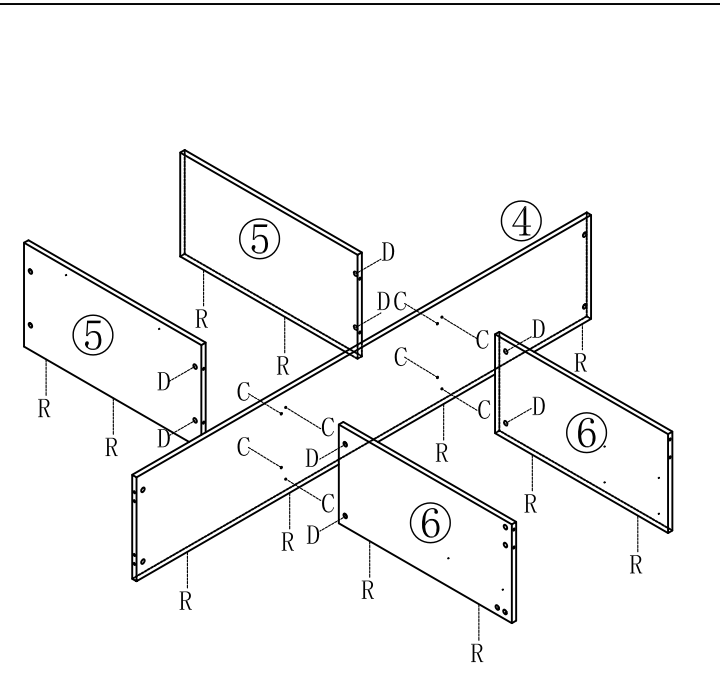

编号NO.	名称Name	规格 (mm) Specification	数量QTY	材质Material
①	左侧板 Side board(L)	1500*389*18	1	三胺板Melamine
②	右侧板 Side board(R)	1500*389*18	1	三胺板Melamine
③	背板 Back board	1874*389*18	1	三胺板Melamine
④	中隔板 Middle clapboard	1874*371*18	1	三胺板Melamine
⑤	上中侧板 Upper middle side board	731*371*18	2	三胺板Melamine
⑥	下中侧板 Middle-down side panel	713*353*18	2	三胺板Melamine
⑧	底拉条 Bottom brace	1874*88*18	1	三胺板Melamine
⑨	床板托条 Bed board support strip	500*58*18	8	三胺板Melamine
⑩	床侧 Bedside	1874*128*18	1	三胺板Melamine
⑪	边抽屉面板 Side drawer panel	602*254*18	2	三胺板Melamine
⑫	抽屉左侧板 Drawer's side board(L)	395*142*12	3	三胺板Melamine
⑬	抽屉右侧板 Drawer's side board(R)	395*142*12	3	三胺板Melamine
⑭	边抽屉后板 Side drawer rear panel	556*142*12	2	三胺板Melamine
⑮	大抽屉底板 Base plate of large drawer	566*391*5	2	三胺板Melamine
⑯	中抽屉面板 Drawer's middle board	662*254*18	1	三胺板Melamine
⑰	中抽屉后板 Rear plate of middle drawer	576*142*12	1	三胺板Melamine
⑱	中抽屉底板 Middle drawer bottom plate	586*391*5	1	三胺板Melamine
⑲	大床板 Big bed board	1870*720*18	1	三胺板Melamine
⑳	小床板 Small bed board	604*738*18	2	三胺板Melamine
㉑	中床板 Middle bedplate	655*738*18	1	三胺板Melamine
㉒	底板1 Bottom panel 1	721*596*5	2	三胺板Melamine
㉓	底板2 Bottom panel 2	721*616*5	1	三胺板Melamine
㉔	床板托条1 Bed board support strip	720*58*18	4	三胺板Melamine

JJ1A-A (1.5m)

安装方法/  
Installation method

小二合一  
small two-in-one

塑料螺母  
Plastic Nut

- (E)\*12
- (F)\*12
- (H)\*12
- (J)\*12

- (C)\*8
- (D)\*8
- (R)\*12

- 1
- (A)\*3
  - (G)\*6
  - (K)\*18
  - (M)\*3

- 3
- (C)\*4
  - (D)\*4
  - (R)\*4

JJ1A-A (1.5m)

安装方法/  
Installation method

大二合一  
two-in-one

JJ1A-A (1.5m)

安装方法/  
Installation method

1 阀门开关(下压为开)  
Valve switch  
(press down to open)

注: 先将A与B拆下来  
Note: remove a and B first

JJ1A-A (1.5m)