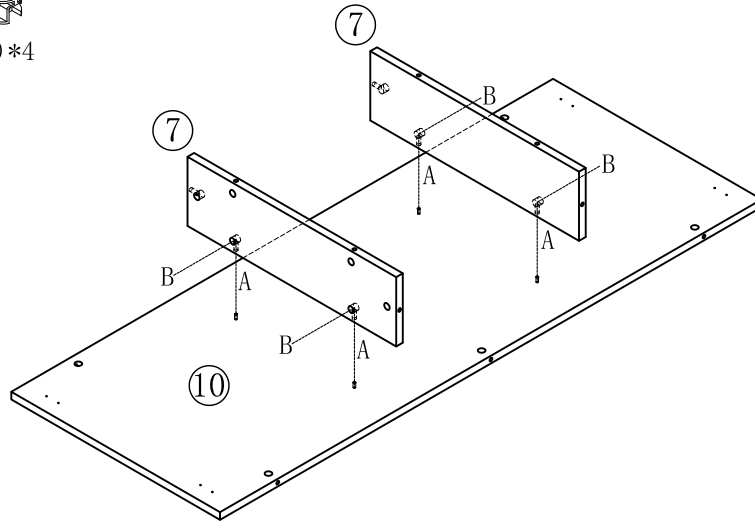

## 部件表/Parts List

编号NO.	名称Name	规格 (mm) Specification	数量QTY	材质Material
①	面板 Top panel	1464*180*18	1	三胺板Melamine
②	层板 Shelf	1464*200*18	1	三胺板Melamine
③	底板 Bottom board	1500*200*18	1	三胺板Melamine
④	左侧板 Side board(L)	318*200*18	1	三胺板Melamine
⑤	右侧板 Side board(R)	318*200*18	1	三胺板Melamine
⑥	上隔板 Upper clapboard	250*180*18	2	三胺板Melamine
⑦	下隔板 Down clapboard	564*162*18	2	三胺板Melamine
⑧	门板 Door board	560*196*18	2	三胺板Melamine
⑨	上背板 Upper back board	1464*300*18	1	三胺板Melamine
⑩	下背板 Lower back board	1464*564*18	2	三胺板Melamine

2

(C)\*7

3

(A)\*10

(B)\*10

4

JJ1E-A (1.5m)

安装方法/  
Installation method

大二合一  
two-in-one

(A)\*4

(B)\*4

5

(A)\*4

(B)\*4

6

(A)\*8