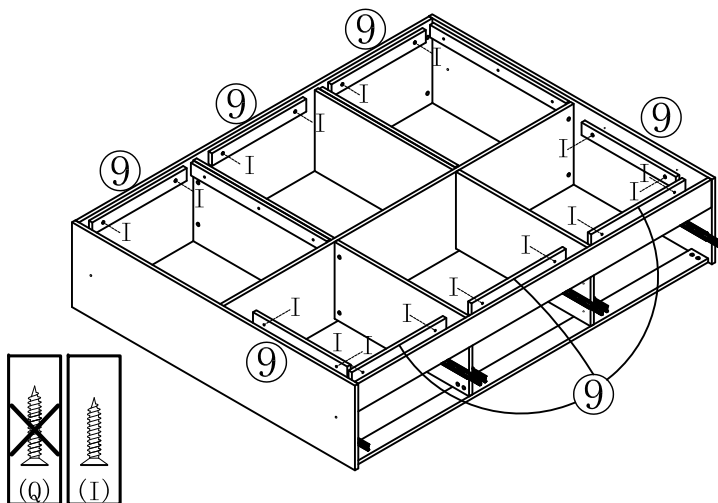

编号NO.	名称Name	规格 (mm) Specification	数量QTY	材质Material
①	左侧板 Side board(L)	1500*389*18	1	三胺板Melamine
②	右侧板 Side board(R)	1500*389*18	1	三胺板Melamine
③	背板 Back board	1874*389*18	1	三胺板Melamine
④	中隔板 Middle clapboard	1874*371*18	1	三胺板Melamine
⑤	上中侧板 Upper middle side board	731*371*18	2	三胺板Melamine
⑥	下中侧板 Middle-down side panel	713*353*18	2	三胺板Melamine
⑧	底拉条 Bottom brace	1874*88*18	1	三胺板Melamine
⑨	床板托条 Bed board support strip	500*58*18	8	三胺板Melamine
⑩	床侧 Bedside	1874*128*18	1	三胺板Melamine
⑪	边抽屉面板 Side drawer panel	602*254*18	2	三胺板Melamine
⑫	抽屉左侧板 Drawer's side board(L)	395*142*12	3	三胺板Melamine
⑬	抽屉右侧板 Drawer's side board(R)	395*142*12	3	三胺板Melamine
⑭	边抽屉后板 Side drawer rear panel	556*142*12	2	三胺板Melamine
⑮	大抽屉底板 Base plate of large drawer	566*391*5	2	三胺板Melamine
⑯	中抽屉面板 Drawer's middle board	662*254*18	1	三胺板Melamine
⑰	中抽屉后板 Rear plate of middle drawer	576*142*12	1	三胺板Melamine
⑱	中抽屉底板 Middle drawer bottom plate	586*391*5	1	三胺板Melamine
⑲	大床板 Big bed board	1870*720*18	1	三胺板Melamine
⑳	小床板 Small bed board	604*738*18	2	三胺板Melamine
㉑	中床板 Middle bedplate	655*738*18	1	三胺板Melamine
㉒	底板1 Bottom panel 1	721*596*5	2	三胺板Melamine
㉓	底板2 Bottom panel 2	721*616*5	1	三胺板Melamine
㉔	床板托条1 Bed board support strip	720*58*18	4	三胺板Melamine

JJ1A-A (1.5m)

安装方法/  
Installation method

小二合一  
small two-in-one

塑料螺母  
Plastic Nut

- (E)\*12
- (F)\*12
- (H)\*12
- (J)\*12

- (C)\*8
- (D)\*8
- (R)\*12

- 1
- (A)\*3
  - (G)\*6
  - (K)\*18
  - (M)\*3

- 3
- (C)\*4
  - (D)\*4
  - (R)\*4

JJ1A-A (1.5m)

安装方法/  
Installation method

大二合一  
two-in-one

JJ1A-A (1.5m)

安装方法/  
Installation method

1 阀门开关(下压为开)  
Valve switch  
(press down to open)

注: 先将A与B拆下来  
Note: remove a and B first

JJ1A-A (1.5m)

安装方法/  
Installation method

(I)\*16

13

14

警告：  
为避免夹伤，请适当调整床板与床侧间隙，使缝隙少于5mm。  
Warning: To avoid injury, Please adjust the gap that less than 5mm between the bed board and side.

(B)\*3

15

16