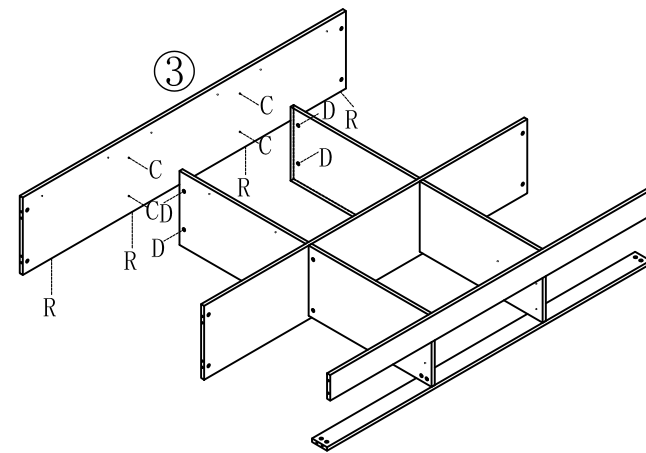

编号NO.	名称Name	规格 (mm) Specification	数量QTY	材质Material
①	左侧板 Side board(L)	1500*389*18	1	三胺板Melamine
②	右侧板 Side board(R)	1500*389*18	1	三胺板Melamine
③	背板 Back board	1874*389*18	1	三胺板Melamine
④	中隔板 Middle clapboard	1874*371*18	1	三胺板Melamine
⑤	上中侧板 Upper middle side board	731*371*18	2	三胺板Melamine
⑥	下中侧板 Middle-down side panel	713*353*18	2	三胺板Melamine
⑧	底拉条 Bottom brace	1874*88*18	1	三胺板Melamine
⑨	床板托条 Bed board support strip	500*58*18	8	三胺板Melamine
⑩	床侧 Bedside	1874*128*18	1	三胺板Melamine
⑪	边抽屉面板 Side drawer panel	602*254*18	2	三胺板Melamine
⑫	抽屉左侧板 Drawer's side board(L)	395*142*12	3	三胺板Melamine
⑬	抽屉右侧板 Drawer's side board(R)	395*142*12	3	三胺板Melamine
⑭	边抽屉后板 Side drawer rear panel	556*142*12	2	三胺板Melamine
⑮	大抽屉底板 Base plate of large drawer	566*391*5	2	三胺板Melamine
⑯	中抽屉面板 Drawer's middle board	662*254*18	1	三胺板Melamine
⑰	中抽屉后板 Rear plate of middle drawer	576*142*12	1	三胺板Melamine
⑱	中抽屉底板 Middle drawer bottom plate	586*391*5	1	三胺板Melamine
⑲	大床板 Big bed board	1870*720*18	1	三胺板Melamine
⑳	小床板 Small bed board	604*738*18	2	三胺板Melamine
㉑	中床板 Middle bedplate	655*738*18	1	三胺板Melamine
㉒	底板1 Bottom panel 1	721*596*5	2	三胺板Melamine
㉓	底板2 Bottom panel 2	721*616*5	1	三胺板Melamine
㉔	床板托条1 Bed board support strip	720*58*18	4	三胺板Melamine

JJ1A-A (1.5m)

安装方法/  
Installation method

小二合一  
small two-in-one

塑料螺母  
Plastic Nut

- (E)\*12
- (F)\*12
- (H)\*12
- (J)\*12

- (C)\*8
- (D)\*8
- (R)\*12

- 1
- (A)\*3
  - (G)\*6
  - (K)\*18
  - (M)\*3

- 3
- (C)\*4
  - (D)\*4
  - (R)\*4

JJ1A-A (1.5m)

安装方法/  
Installation method

大二合一  
two-in-one

JJ1A-A (1.5m)

安装方法/  
Installation method

1 阀门开关(下压为开)  
Valve switch  
(press down to open)

注: 先将A与B拆下来  
Note: remove a and B first

JJ1A-A (1.5m)