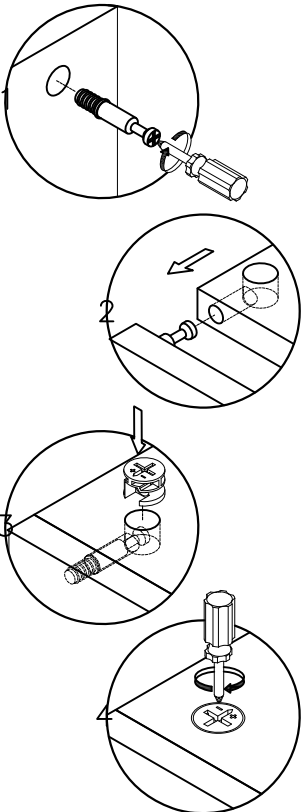

JJ1A-A (1.5m)

安装方法/
Installation method

大二合一
two-in-one