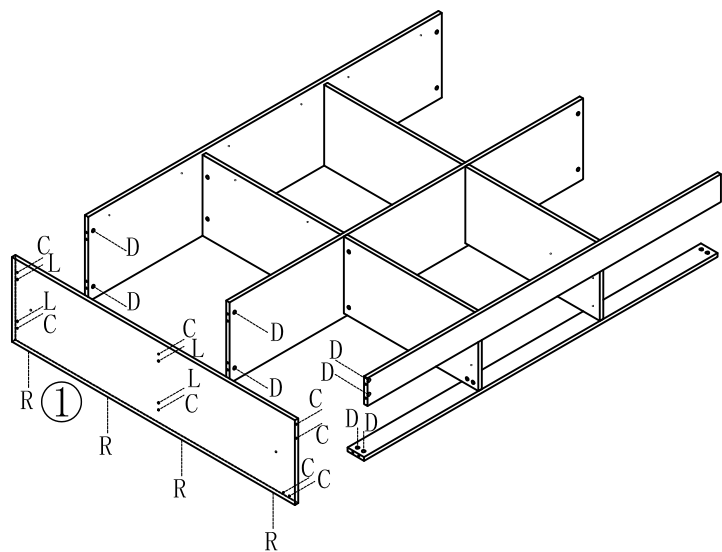

编号NO.	名称Name	规格 (mm) Specification	数量QTY	材质Material
①	左侧板 Side board(L)	1500*389*18	1	三胺板Melamine
②	右侧板 Side board(R)	1500*389*18	1	三胺板Melamine
③	背板 Back board	1874*389*18	1	三胺板Melamine
④	中隔板 Middle clapboard	1874*371*18	1	三胺板Melamine
⑤	上中侧板 Upper middle side board	731*371*18	2	三胺板Melamine
⑥	下中侧板 Middle-down side panel	713*353*18	2	三胺板Melamine
⑧	底拉条 Bottom brace	1874*88*18	1	三胺板Melamine
⑨	床板托条 Bed board support strip	500*58*18	8	三胺板Melamine
⑩	床侧 Bedside	1874*128*18	1	三胺板Melamine
⑪	边抽屉面板 Side drawer panel	602*254*18	2	三胺板Melamine
⑫	抽屉左侧板 Drawer's side board(L)	395*142*12	3	三胺板Melamine
⑬	抽屉右侧板 Drawer's side board(R)	395*142*12	3	三胺板Melamine
⑭	边抽屉后板 Side drawer rear panel	556*142*12	2	三胺板Melamine
⑮	大抽屉底板 Base plate of large drawer	566*391*5	2	三胺板Melamine
⑯	中抽屉面板 Drawer's middle board	662*254*18	1	三胺板Melamine
⑰	中抽屉后板 Rear plate of middle drawer	576*142*12	1	三胺板Melamine
⑱	中抽屉底板 Middle drawer bottom plate	586*391*5	1	三胺板Melamine
⑲	大床板 Big bed board	1870*720*18	1	三胺板Melamine
⑳	小床板 Small bed board	604*738*18	2	三胺板Melamine
㉑	中床板 Middle bedplate	655*738*18	1	三胺板Melamine
㉒	底板1 Bottom panel 1	721*596*5	2	三胺板Melamine
㉓	底板2 Bottom panel 2	721*616*5	1	三胺板Melamine
㉔	床板托条1 Bed board support strip	720*58*18	4	三胺板Melamine

JJ1A-A (1.5m)

安装方法/  
Installation method

小二合一  
small two-in-one

塑料螺母  
Plastic Nut

- (E)\*12
- (F)\*12
- (H)\*12
- (J)\*12

- (C)\*8
- (D)\*8
- (R)\*12

- 1
- (A)\*3
  - (G)\*6
  - (K)\*18
  - (M)\*3

- 3
- (C)\*4
  - (D)\*4
  - (R)\*4

JJ1A-A (1.5m)

安装方法/  
Installation method

大二合一  
two-in-one

JJ1A-A (1.5m)

安装方法/  
Installation method

1 阀门开关(下压为开)  
Valve switch  
(press down to open)

注: 先将A与B拆下来  
Note: remove a and B first

JJ1A-A (1.5m)