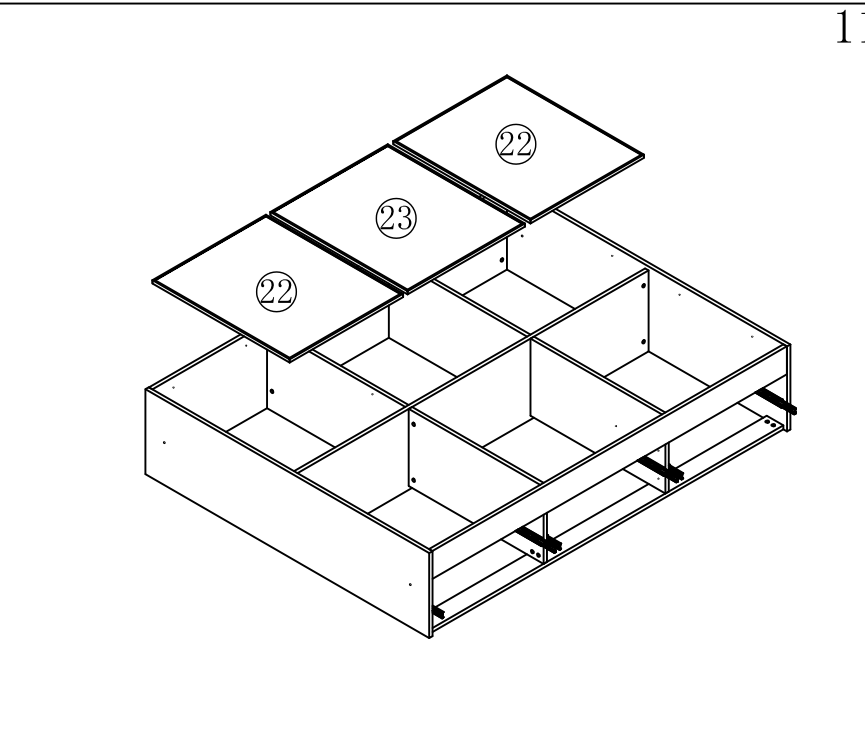

编号NO.	名称Name	规格 (mm) Specification	数量QTY	材质Material
①	左侧板 Side board(L)	1500*389*18	1	三胺板Melamine
②	右侧板 Side board(R)	1500*389*18	1	三胺板Melamine
③	背板 Back board	1874*389*18	1	三胺板Melamine
④	中隔板 Middle clapboard	1874*371*18	1	三胺板Melamine
⑤	上中侧板 Upper middle side board	731*371*18	2	三胺板Melamine
⑥	下中侧板 Middle-down side panel	713*353*18	2	三胺板Melamine
⑧	底拉条 Bottom brace	1874*88*18	1	三胺板Melamine
⑨	床板托条 Bed board support strip	500*58*18	8	三胺板Melamine
⑩	床侧 Bedside	1874*128*18	1	三胺板Melamine
⑪	边抽屉面板 Side drawer panel	602*254*18	2	三胺板Melamine
⑫	抽屉左侧板 Drawer's side board(L)	395*142*12	3	三胺板Melamine
⑬	抽屉右侧板 Drawer's side board(R)	395*142*12	3	三胺板Melamine
⑭	边抽屉后板 Side drawer rear panel	556*142*12	2	三胺板Melamine
⑮	大抽屉底板 Base plate of large drawer	566*391*5	2	三胺板Melamine
⑯	中抽屉面板 Drawer's middle board	662*254*18	1	三胺板Melamine
⑰	中抽屉后板 Rear plate of middle drawer	576*142*12	1	三胺板Melamine
⑱	中抽屉底板 Middle drawer bottom plate	586*391*5	1	三胺板Melamine
⑲	大床板 Big bed board	1870*720*18	1	三胺板Melamine
⑳	小床板 Small bed board	604*738*18	2	三胺板Melamine
㉑	中床板 Middle bedplate	655*738*18	1	三胺板Melamine
㉒	底板1 Bottom panel 1	721*596*5	2	三胺板Melamine
㉓	底板2 Bottom panel 2	721*616*5	1	三胺板Melamine
㉔	床板托条1 Bed board support strip	720*58*18	4	三胺板Melamine

JJ1A-A (1.5m)

安装方法/  
Installation method

小二合一  
small two-in-one

塑料螺母  
Plastic Nut

- (E)\*12
- (F)\*12
- (H)\*12
- (J)\*12

- (C)\*8
- (D)\*8
- (R)\*12

- 1
- (A)\*3
  - (G)\*6
  - (K)\*18
  - (M)\*3

- 3
- (C)\*4
  - (D)\*4
  - (R)\*4

JJ1A-A (1.5m)

安装方法/  
Installation method

大二合一  
two-in-one

JJ1A-A (1.5m)

安装方法/  
Installation method

1 阀门开关(下压为开)  
Valve switch  
(press down to open)

注: 先将A与B拆下来  
Note: remove a and B first

JJ1A-A (1.5m)