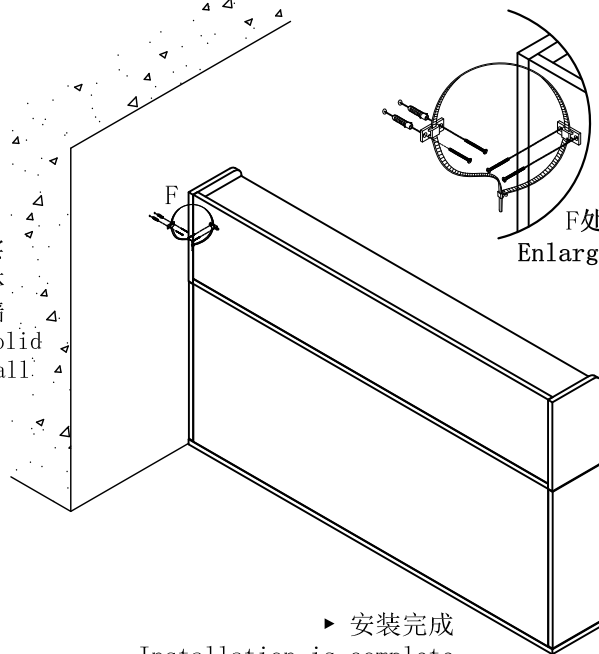

安装方法/  
Installation method

大弯big bend

中弯middle bending

直弯straight bending

调节上下  
Adjust up and down

调节左右  
Adjust left and right

调节前后  
Before and after adjustment

门铰  
Hinge

(D)\*2

8

9

(D)\*2

8

11

(F)\*1

实体墙  
Solid wall

F处放大图  
Enlarged drawing

▶ 安装完成

Installation is complete

10

12