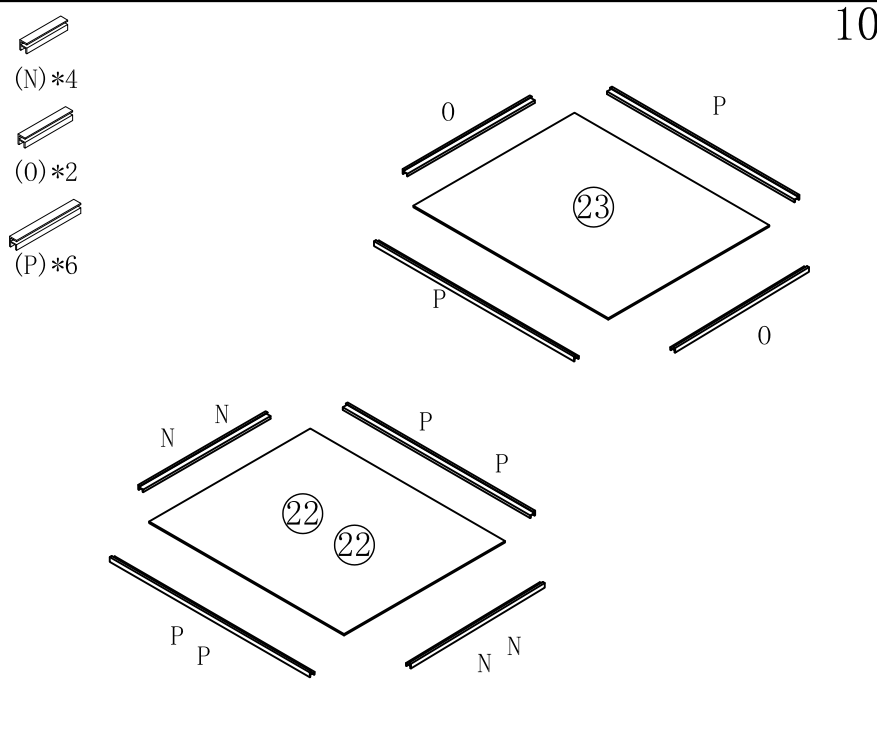

编号NO.	名称Name	规格 (mm) Specification	数量QTY	材质Material
①	左侧板 Side board(L)	1500*389*18	1	三胺板Melamine
②	右侧板 Side board(R)	1500*389*18	1	三胺板Melamine
③	背板 Back board	1874*389*18	1	三胺板Melamine
④	中隔板 Middle clapboard	1874*371*18	1	三胺板Melamine
⑤	上中侧板 Upper middle side board	731*371*18	2	三胺板Melamine
⑥	下中侧板 Middle-down side panel	713*353*18	2	三胺板Melamine
⑧	底拉条 Bottom brace	1874*88*18	1	三胺板Melamine
⑨	床板托条 Bed board support strip	500*58*18	8	三胺板Melamine
⑩	床侧 Bedside	1874*128*18	1	三胺板Melamine
⑪	边抽屉面板 Side drawer panel	602*254*18	2	三胺板Melamine
⑫	抽屉左侧板 Drawer's side board(L)	395*142*12	3	三胺板Melamine
⑬	抽屉右侧板 Drawer's side board(R)	395*142*12	3	三胺板Melamine
⑭	边抽屉后板 Side drawer rear panel	556*142*12	2	三胺板Melamine
⑮	大抽屉底板 Base plate of large drawer	566*391*5	2	三胺板Melamine
⑯	中抽屉面板 Drawer's middle board	662*254*18	1	三胺板Melamine
⑰	中抽屉后板 Rear plate of middle drawer	576*142*12	1	三胺板Melamine
⑱	中抽屉底板 Middle drawer bottom plate	586*391*5	1	三胺板Melamine
⑲	大床板 Big bed board	1870*720*18	1	三胺板Melamine
⑳	小床板 Small bed board	604*738*18	2	三胺板Melamine
㉑	中床板 Middle bedplate	655*738*18	1	三胺板Melamine
㉒	底板1 Bottom panel 1	721*596*5	2	三胺板Melamine
㉓	底板2 Bottom panel 2	721*616*5	1	三胺板Melamine
㉔	床板托条1 Bed board support strip	720*58*18	4	三胺板Melamine

JJ1A-A (1.5m)

安装方法/  
Installation method

小二合一  
small two-in-one

塑料螺母  
Plastic Nut

- (E)\*12
- (F)\*12
- (H)\*12
- (J)\*12

- (C)\*8
- (D)\*8
- (R)\*12

- 1
- (A)\*3
  - (G)\*6
  - (K)\*18
  - (M)\*3

- 3
- (C)\*4
  - (D)\*4
  - (R)\*4

JJ1A-A (1.5m)

安装方法/  
Installation method

大二合一  
two-in-one

JJ1A-A (1.5m)

安装方法/  
Installation method

1 阀门开关(下压为开)  
Valve switch  
(press down to open)

注: 先将A与B拆下来  
Note: remove a and B first

JJ1A-A (1.5m)