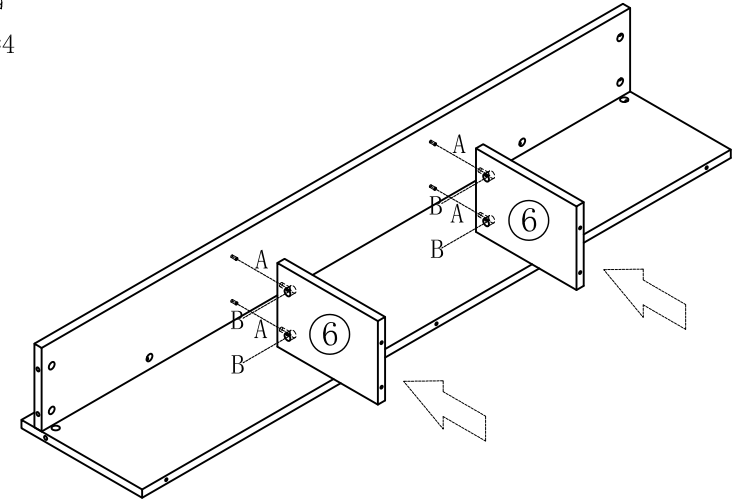

## 部件表/Parts List

编号NO.	名称Name	规格 (mm) Specification	数量QTY	材质Material
①	面板 Top panel	1464*180*18	1	三胺板Melamine
②	层板 Shelf	1464*200*18	1	三胺板Melamine
③	底板 Bottom board	1500*200*18	1	三胺板Melamine
④	左侧板 Side board(L)	318*200*18	1	三胺板Melamine
⑤	右侧板 Side board(R)	318*200*18	1	三胺板Melamine
⑥	上隔板 Upper clapboard	250*180*18	2	三胺板Melamine
⑦	下隔板 Down clapboard	564*162*18	2	三胺板Melamine
⑧	门板 Door board	560*196*18	2	三胺板Melamine
⑨	上背板 Upper back board	1464*300*18	1	三胺板Melamine
⑩	下背板 Lower back board	1464*564*18	2	三胺板Melamine

JJ1E-A (1.5m)

安装方法/  
Installation method

大二合一  
two-in-one

(A)\*3

(B)\*3

1

(A)\*4

(B)\*4