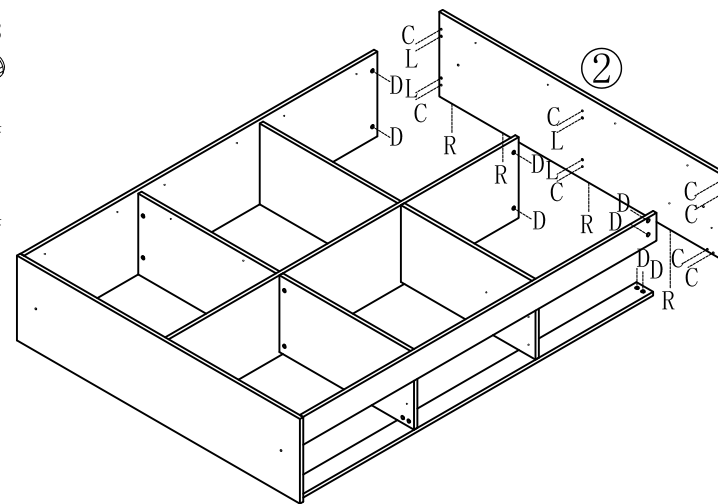

编号NO.	名称Name	规格 (mm) Specification	数量QTY	材质Material
①	左侧板 Side board(L)	1500*389*18	1	三胺板Melamine
②	右侧板 Side board(R)	1500*389*18	1	三胺板Melamine
③	背板 Back board	1874*389*18	1	三胺板Melamine
④	中隔板 Middle clapboard	1874*371*18	1	三胺板Melamine
⑤	上中侧板 Upper middle side board	731*371*18	2	三胺板Melamine
⑥	下中侧板 Middle-down side panel	713*353*18	2	三胺板Melamine
⑧	底拉条 Bottom brace	1874*88*18	1	三胺板Melamine
⑨	床板托条 Bed board support strip	500*58*18	8	三胺板Melamine
⑩	床侧 Bedside	1874*128*18	1	三胺板Melamine
⑪	边抽屉面板 Side drawer panel	602*254*18	2	三胺板Melamine
⑫	抽屉左侧板 Drawer's side board(L)	395*142*12	3	三胺板Melamine
⑬	抽屉右侧板 Drawer's side board(R)	395*142*12	3	三胺板Melamine
⑭	边抽屉后板 Side drawer rear panel	556*142*12	2	三胺板Melamine
⑮	大抽屉底板 Base plate of large drawer	566*391*5	2	三胺板Melamine
⑯	中抽屉面板 Drawer's middle board	662*254*18	1	三胺板Melamine
⑰	中抽屉后板 Rear plate of middle drawer	576*142*12	1	三胺板Melamine
⑱	中抽屉底板 Middle drawer bottom plate	586*391*5	1	三胺板Melamine
⑲	大床板 Big bed board	1870*720*18	1	三胺板Melamine
⑳	小床板 Small bed board	604*738*18	2	三胺板Melamine
㉑	中床板 Middle bedplate	655*738*18	1	三胺板Melamine
㉒	底板1 Bottom panel 1	721*596*5	2	三胺板Melamine
㉓	底板2 Bottom panel 2	721*616*5	1	三胺板Melamine
㉔	床板托条1 Bed board support strip	720*58*18	4	三胺板Melamine

JJ1A-A (1.5m)

安装方法/  
Installation method

小二合一  
small two-in-one

塑料螺母  
Plastic Nut

- (E)\*12
- (F)\*12
- (H)\*12
- (J)\*12

- (C)\*8
- (D)\*8
- (R)\*12

- 1
- (A)\*3
  - (G)\*6
  - (K)\*18
  - (M)\*3

- 3
- (C)\*4
  - (D)\*4
  - (R)\*4

JJ1A-A (1.5m)

安装方法/  
Installation method

大二合一  
two-in-one

JJ1A-A (1.5m)

安装方法/  
Installation method

1 阀门开关(下压为开)  
Valve switch  
(press down to open)

注: 先将A与B拆下来  
Note: remove a and B first

JJ1A-A (1.5m)