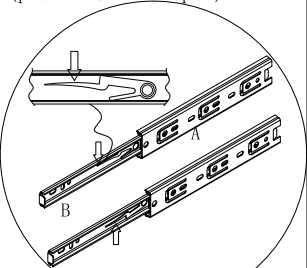

编号NO.	名称Name	规格 (mm) Specification	数量QTY	材质Material
①	左侧板 Side board(L)	1500*389*18	1	三胺板Melamine
②	右侧板 Side board(R)	1500*389*18	1	三胺板Melamine
③	背板 Back board	1874*389*18	1	三胺板Melamine
④	中隔板 Middle clapboard	1874*371*18	1	三胺板Melamine
⑤	上中侧板 Upper middle side board	731*371*18	2	三胺板Melamine
⑥	下中侧板 Middle-down side panel	713*353*18	2	三胺板Melamine
⑧	底拉条 Bottom brace	1874*88*18	1	三胺板Melamine
⑨	床板托条 Bed board support strip	500*58*18	8	三胺板Melamine
⑩	床侧 Bedside	1874*128*18	1	三胺板Melamine
⑪	边抽屉面板 Side drawer panel	602*254*18	2	三胺板Melamine
⑫	抽屉左侧板 Drawer's side board(L)	395*142*12	3	三胺板Melamine
⑬	抽屉右侧板 Drawer's side board(R)	395*142*12	3	三胺板Melamine
⑭	边抽屉后板 Side drawer rear panel	556*142*12	2	三胺板Melamine
⑮	大抽屉底板 Base plate of large drawer	566*391*5	2	三胺板Melamine
⑯	中抽屉面板 Drawer's middle board	662*254*18	1	三胺板Melamine
⑰	中抽屉后板 Rear plate of middle drawer	576*142*12	1	三胺板Melamine
⑱	中抽屉底板 Middle drawer bottom plate	586*391*5	1	三胺板Melamine
⑲	大床板 Big bed board	1870*720*18	1	三胺板Melamine
⑳	小床板 Small bed board	604*738*18	2	三胺板Melamine
㉑	中床板 Middle bedplate	655*738*18	1	三胺板Melamine
㉒	底板1 Bottom panel 1	721*596*5	2	三胺板Melamine
㉓	底板2 Bottom panel 2	721*616*5	1	三胺板Melamine
㉔	床板托条1 Bed board support strip	720*58*18	4	三胺板Melamine

JJ1A-A (1.5m)

安装方法/  
Installation method

小二合一  
small two-in-one

塑料螺母  
Plastic Nut

- (E)\*12
- (F)\*12
- (H)\*12
- (J)\*12

- (C)\*8
- (D)\*8
- (R)\*12

- 1
- (A)\*3
  - (G)\*6
  - (K)\*18
  - (M)\*3

- 3
- (C)\*4
  - (D)\*4
  - (R)\*4

JJ1A-A (1.5m)

安装方法/  
Installation method

大二合一  
two-in-one

JJ1A-A (1.5m)

安装方法/  
Installation method

1 阀门开关(下压为开)  
Valve switch  
(press down to open)

注: 先将A与B拆下来  
Note: remove a and B first

JJ1A-A (1.5m)