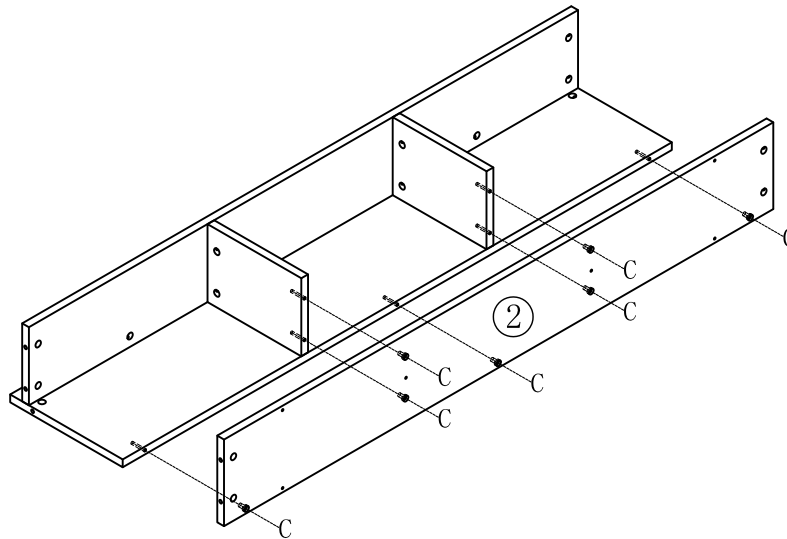

JJ1E-A (1.5m)

安装方法/
Installation method

大二合一
two-in-one

(A)*3

(B)*3

1

(A)*4

(B)*4

2

(C)*7

3

(A)*10

(B)*10

4