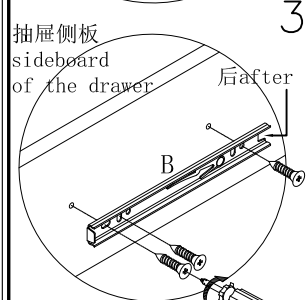

编号NO.	名称Name	规格 (mm) Specification	数量QTY	材质Material
①	左侧板 Side board(L)	1500*389*18	1	三胺板Melamine
②	右侧板 Side board(R)	1500*389*18	1	三胺板Melamine
③	背板 Back board	1874*389*18	1	三胺板Melamine
④	中隔板 Middle clapboard	1874*371*18	1	三胺板Melamine
⑤	上中侧板 Upper middle side board	731*371*18	2	三胺板Melamine
⑥	下中侧板 Middle-down side panel	713*353*18	2	三胺板Melamine
⑧	底拉条 Bottom brace	1874*88*18	1	三胺板Melamine
⑨	床板托条 Bed board support strip	500*58*18	8	三胺板Melamine
⑩	床侧 Bedside	1874*128*18	1	三胺板Melamine
⑪	边抽屉面板 Side drawer panel	602*254*18	2	三胺板Melamine
⑫	抽屉左侧板 Drawer's side board(L)	395*142*12	3	三胺板Melamine
⑬	抽屉右侧板 Drawer's side board(R)	395*142*12	3	三胺板Melamine
⑭	边抽屉后板 Side drawer rear panel	556*142*12	2	三胺板Melamine
⑮	大抽屉底板 Base plate of large drawer	566*391*5	2	三胺板Melamine
⑯	中抽屉面板 Drawer's middle board	662*254*18	1	三胺板Melamine
⑰	中抽屉后板 Rear plate of middle drawer	576*142*12	1	三胺板Melamine
⑱	中抽屉底板 Middle drawer bottom plate	586*391*5	1	三胺板Melamine
⑲	大床板 Big bed board	1870*720*18	1	三胺板Melamine
⑳	小床板 Small bed board	604*738*18	2	三胺板Melamine
㉑	中床板 Middle bedplate	655*738*18	1	三胺板Melamine
㉒	底板1 Bottom panel 1	721*596*5	2	三胺板Melamine
㉓	底板2 Bottom panel 2	721*616*5	1	三胺板Melamine
㉔	床板托条1 Bed board support strip	720*58*18	4	三胺板Melamine

JJ1A-A (1.5m)

安装方法/  
Installation method

小二合一  
small two-in-one

塑料螺母  
Plastic Nut

- (E)\*12
- (F)\*12
- (H)\*12
- (J)\*12

- (C)\*8
- (D)\*8
- (R)\*12

- 1
- (A)\*3
  - (G)\*6
  - (K)\*18
  - (M)\*3

- 3
- (C)\*4
  - (D)\*4
  - (R)\*4

JJ1A-A (1.5m)

安装方法/  
Installation method

大二合一  
two-in-one

JJ1A-A (1.5m)

安装方法/  
Installation method

1 阀门开关(下压为开)  
Valve switch  
(press down to open)

注: 先将A与B拆下来  
Note: remove a and B first

JJ1A-A (1.5m)