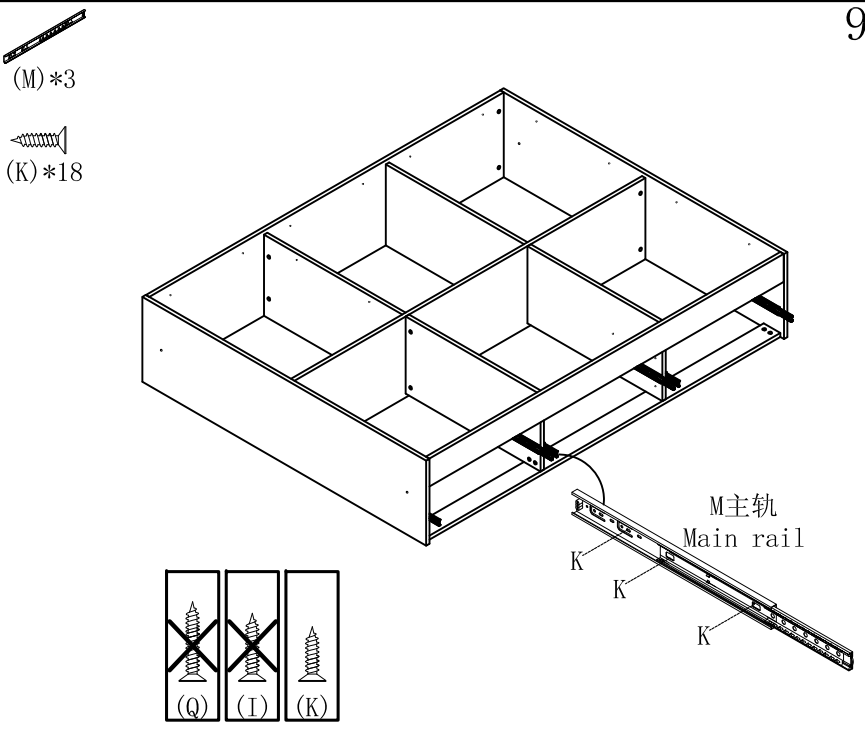

编号NO.	名称Name	规格 (mm) Specification	数量QTY	材质Material
①	左侧板 Side board(L)	1500*389*18	1	三胺板Melamine
②	右侧板 Side board(R)	1500*389*18	1	三胺板Melamine
③	背板 Back board	1874*389*18	1	三胺板Melamine
④	中隔板 Middle clapboard	1874*371*18	1	三胺板Melamine
⑤	上中侧板 Upper middle side board	731*371*18	2	三胺板Melamine
⑥	下中侧板 Middle-down side panel	713*353*18	2	三胺板Melamine
⑧	底拉条 Bottom brace	1874*88*18	1	三胺板Melamine
⑨	床板托条 Bed board support strip	500*58*18	8	三胺板Melamine
⑩	床侧 Bedside	1874*128*18	1	三胺板Melamine
⑪	边抽屉面板 Side drawer panel	602*254*18	2	三胺板Melamine
⑫	抽屉左侧板 Drawer's side board(L)	395*142*12	3	三胺板Melamine
⑬	抽屉右侧板 Drawer's side board(R)	395*142*12	3	三胺板Melamine
⑭	边抽屉后板 Side drawer rear panel	556*142*12	2	三胺板Melamine
⑮	大抽屉底板 Base plate of large drawer	566*391*5	2	三胺板Melamine
⑯	中抽屉面板 Drawer's middle board	662*254*18	1	三胺板Melamine
⑰	中抽屉后板 Rear plate of middle drawer	576*142*12	1	三胺板Melamine
⑱	中抽屉底板 Middle drawer bottom plate	586*391*5	1	三胺板Melamine
⑲	大床板 Big bed board	1870*720*18	1	三胺板Melamine
⑳	小床板 Small bed board	604*738*18	2	三胺板Melamine
㉑	中床板 Middle bedplate	655*738*18	1	三胺板Melamine
㉒	底板1 Bottom panel 1	721*596*5	2	三胺板Melamine
㉓	底板2 Bottom panel 2	721*616*5	1	三胺板Melamine
㉔	床板托条1 Bed board support strip	720*58*18	4	三胺板Melamine

JJ1A-A (1.5m)

安装方法/  
Installation method

小二合一  
small two-in-one

塑料螺母  
Plastic Nut

- (E)\*12
- (F)\*12
- (H)\*12
- (J)\*12

- (C)\*8
- (D)\*8
- (R)\*12

- 1
- (A)\*3
  - (G)\*6
  - (K)\*18
  - (M)\*3

- 3
- (C)\*4
  - (D)\*4
  - (R)\*4

JJ1A-A (1.5m)

安装方法/  
Installation method

大二合一  
two-in-one

JJ1A-A (1.5m)

安装方法/  
Installation method

1 阀门开关(下压为开)  
Valve switch  
(press down to open)

注: 先将A与B拆下来  
Note: remove a and B first

JJ1A-A (1.5m)