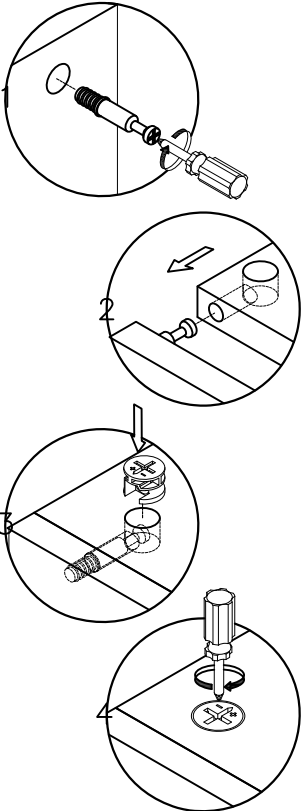

JJ1E-A (1.5m)

安装方法/
Installation method