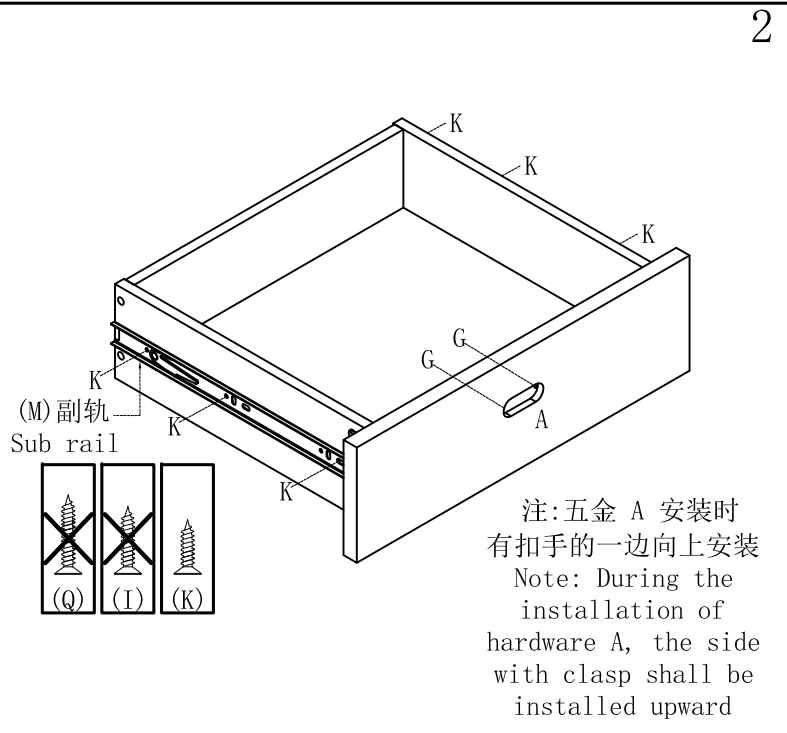

编号NO.	名称Name	规格 (mm) Specification	数量QTY	材质Material
①	左侧板 Side board(L)	1500*389*18	1	三胺板Melamine
②	右侧板 Side board(R)	1500*389*18	1	三胺板Melamine
③	背板 Back board	1874*389*18	1	三胺板Melamine
④	中隔板 Middle clapboard	1874*371*18	1	三胺板Melamine
⑤	上中侧板 Upper middle side board	731*371*18	2	三胺板Melamine
⑥	下中侧板 Middle-down side panel	713*353*18	2	三胺板Melamine
⑧	底拉条 Bottom brace	1874*88*18	1	三胺板Melamine
⑨	床板托条 Bed board support strip	500*58*18	8	三胺板Melamine
⑩	床侧 Bedside	1874*128*18	1	三胺板Melamine
⑪	边抽屉面板 Side drawer panel	602*254*18	2	三胺板Melamine
⑫	抽屉左侧板 Drawer's side board(L)	395*142*12	3	三胺板Melamine
⑬	抽屉右侧板 Drawer's side board(R)	395*142*12	3	三胺板Melamine
⑭	边抽屉后板 Side drawer rear panel	556*142*12	2	三胺板Melamine
⑮	大抽屉底板 Base plate of large drawer	566*391*5	2	三胺板Melamine
⑯	中抽屉面板 Drawer's middle board	662*254*18	1	三胺板Melamine
⑰	中抽屉后板 Rear plate of middle drawer	576*142*12	1	三胺板Melamine
⑱	中抽屉底板 Middle drawer bottom plate	586*391*5	1	三胺板Melamine
⑲	大床板 Big bed board	1870*720*18	1	三胺板Melamine
⑳	小床板 Small bed board	604*738*18	2	三胺板Melamine
㉑	中床板 Middle bedplate	655*738*18	1	三胺板Melamine
㉒	底板1 Bottom panel 1	721*596*5	2	三胺板Melamine
㉓	底板2 Bottom panel 2	721*616*5	1	三胺板Melamine
㉔	床板托条1 Bed board support strip	720*58*18	4	三胺板Melamine

JJ1A-A (1.5m)

安装方法/  
Installation method

小二合一  
small two-in-one

塑料螺母  
Plastic Nut

- (E)\*12
- (F)\*12
- (H)\*12
- (J)\*12

- (C)\*8
- (D)\*8
- (R)\*12

- 1
- (A)\*3
  - (G)\*6
  - (K)\*18
  - (M)\*3

- 3
- (C)\*4
  - (D)\*4
  - (R)\*4

JJ1A-A (1.5m)

安装方法/  
Installation method

大二合一  
two-in-one

JJ1A-A (1.5m)

安装方法/  
Installation method

1 阀门开关(下压为开)  
Valve switch  
(press down to open)

注: 先将A与B拆下来  
Note: remove a and B first

JJ1A-A (1.5m)