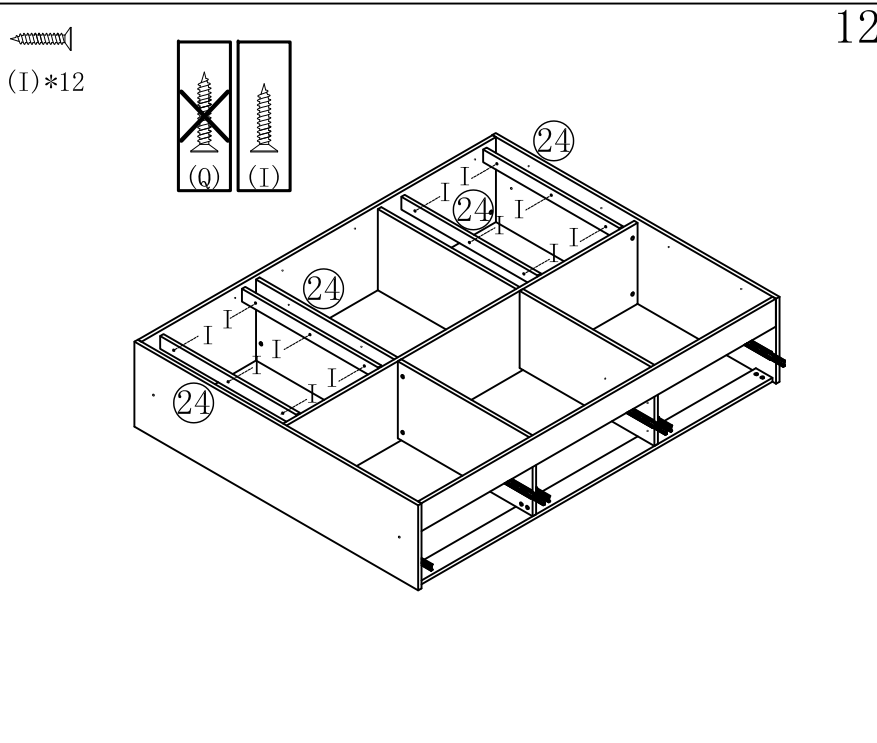

编号NO.	名称Name	规格 (mm) Specification	数量QTY	材质Material
①	左侧板 Side board(L)	1500*389*18	1	三胺板Melamine
②	右侧板 Side board(R)	1500*389*18	1	三胺板Melamine
③	背板 Back board	1874*389*18	1	三胺板Melamine
④	中隔板 Middle clapboard	1874*371*18	1	三胺板Melamine
⑤	上中侧板 Upper middle side board	731*371*18	2	三胺板Melamine
⑥	下中侧板 Middle-down side panel	713*353*18	2	三胺板Melamine
⑧	底拉条 Bottom brace	1874*88*18	1	三胺板Melamine
⑨	床板托条 Bed board support strip	500*58*18	8	三胺板Melamine
⑩	床侧 Bedside	1874*128*18	1	三胺板Melamine
⑪	边抽屉面板 Side drawer panel	602*254*18	2	三胺板Melamine
⑫	抽屉左侧板 Drawer's side board(L)	395*142*12	3	三胺板Melamine
⑬	抽屉右侧板 Drawer's side board(R)	395*142*12	3	三胺板Melamine
⑭	边抽屉后板 Side drawer rear panel	556*142*12	2	三胺板Melamine
⑮	大抽屉底板 Base plate of large drawer	566*391*5	2	三胺板Melamine
⑯	中抽屉面板 Drawer's middle board	662*254*18	1	三胺板Melamine
⑰	中抽屉后板 Rear plate of middle drawer	576*142*12	1	三胺板Melamine
⑱	中抽屉底板 Middle drawer bottom plate	586*391*5	1	三胺板Melamine
⑲	大床板 Big bed board	1870*720*18	1	三胺板Melamine
⑳	小床板 Small bed board	604*738*18	2	三胺板Melamine
㉑	中床板 Middle bedplate	655*738*18	1	三胺板Melamine
㉒	底板1 Bottom panel 1	721*596*5	2	三胺板Melamine
㉓	底板2 Bottom panel 2	721*616*5	1	三胺板Melamine
㉔	床板托条1 Bed board support strip	720*58*18	4	三胺板Melamine

JJ1A-A (1.5m)

安装方法/  
Installation method

小二合一  
small two-in-one

塑料螺母  
Plastic Nut

- (E)\*12
- (F)\*12
- (H)\*12
- (J)\*12

- (C)\*8
- (D)\*8
- (R)\*12

- 1
- (A)\*3
  - (G)\*6
  - (K)\*18
  - (M)\*3

- 3
- (C)\*4
  - (D)\*4
  - (R)\*4

JJ1A-A (1.5m)

安装方法/  
Installation method

大二合一  
two-in-one

JJ1A-A (1.5m)

安装方法/  
Installation method

1 阀门开关(下压为开)  
Valve switch  
(press down to open)

注: 先将A与B拆下来  
Note: remove a and B first

JJ1A-A (1.5m)