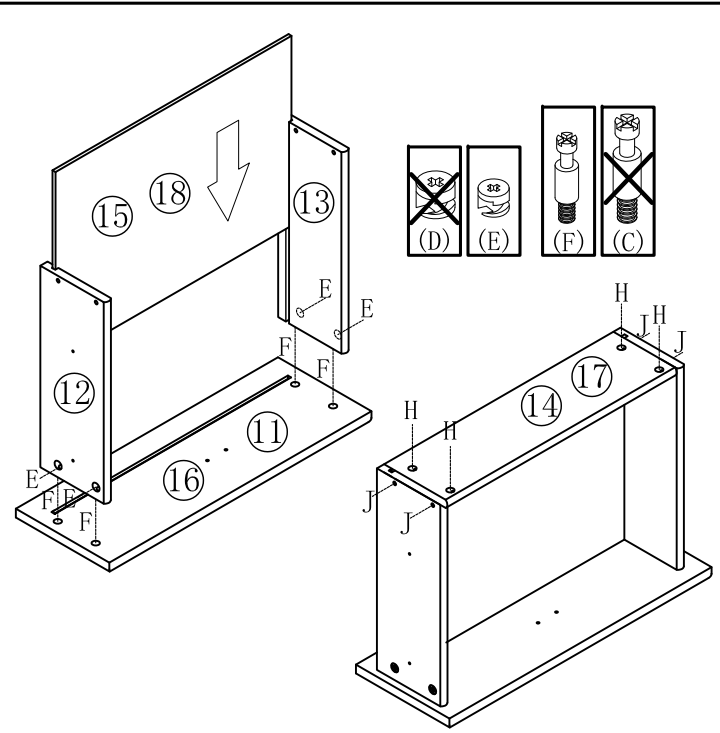

编号NO.	名称Name	规格 (mm) Specification	数量QTY	材质Material
①	左侧板 Side board(L)	1500*389*18	1	三胺板Melamine
②	右侧板 Side board(R)	1500*389*18	1	三胺板Melamine
③	背板 Back board	1874*389*18	1	三胺板Melamine
④	中隔板 Middle clapboard	1874*371*18	1	三胺板Melamine
⑤	上中侧板 Upper middle side board	731*371*18	2	三胺板Melamine
⑥	下中侧板 Middle-down side panel	713*353*18	2	三胺板Melamine
⑧	底拉条 Bottom brace	1874*88*18	1	三胺板Melamine
⑨	床板托条 Bed board support strip	500*58*18	8	三胺板Melamine
⑩	床侧 Bedside	1874*128*18	1	三胺板Melamine
⑪	边抽屉面板 Side drawer panel	602*254*18	2	三胺板Melamine
⑫	抽屉左侧板 Drawer's side board(L)	395*142*12	3	三胺板Melamine
⑬	抽屉右侧板 Drawer's side board(R)	395*142*12	3	三胺板Melamine
⑭	边抽屉后板 Side drawer rear panel	556*142*12	2	三胺板Melamine
⑮	大抽屉底板 Base plate of large drawer	566*391*5	2	三胺板Melamine
⑯	中抽屉面板 Drawer's middle board	662*254*18	1	三胺板Melamine
⑰	中抽屉后板 Rear plate of middle drawer	576*142*12	1	三胺板Melamine
⑱	中抽屉底板 Middle drawer bottom plate	586*391*5	1	三胺板Melamine
⑲	大床板 Big bed board	1870*720*18	1	三胺板Melamine
⑳	小床板 Small bed board	604*738*18	2	三胺板Melamine
㉑	中床板 Middle bedplate	655*738*18	1	三胺板Melamine
㉒	底板1 Bottom panel 1	721*596*5	2	三胺板Melamine
㉓	底板2 Bottom panel 2	721*616*5	1	三胺板Melamine
㉔	床板托条1 Bed board support strip	720*58*18	4	三胺板Melamine

JJ1A-A (1.5m)

安装方法/  
Installation method

小二合一  
small two-in-one

塑料螺母  
Plastic Nut

- (E)\*12
- (F)\*12
- (H)\*12
- (J)\*12

- (C)\*8
- (D)\*8
- (R)\*12

- 1
- (A)\*3
  - (G)\*6
  - (K)\*18
  - (M)\*3

- 3
- (C)\*4
  - (D)\*4
  - (R)\*4

JJ1A-A (1.5m)

安装方法/  
Installation method

大二合一  
two-in-one

JJ1A-A (1.5m)

安装方法/  
Installation method

1 阀门开关(下压为开)  
Valve switch  
(press down to open)

注: 先将A与B拆下来  
Note: remove a and B first

JJ1A-A (1.5m)