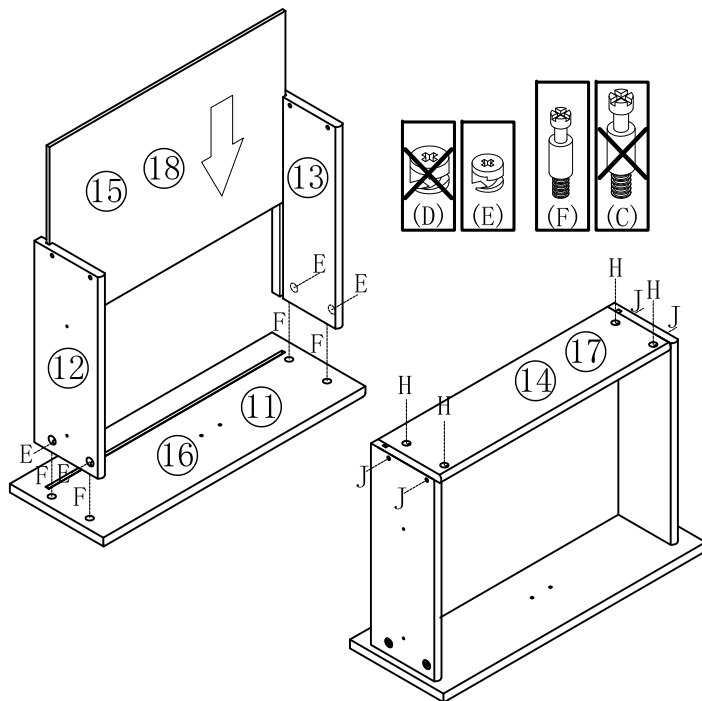

1

(A)*3

(G)*6

(K)*18

(M)*3

(M) 副轨
Sub rail

2