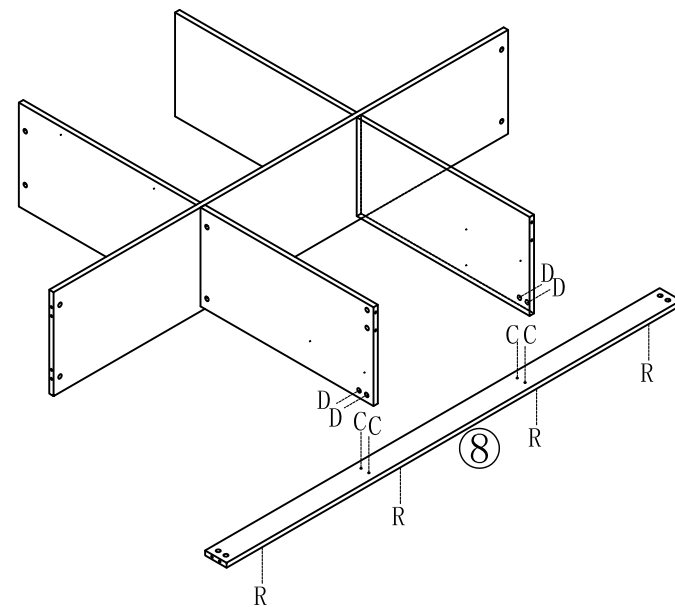

编号NO.	名称Name	规格 (mm) Specification	数量QTY	材质Material
①	左侧板 Side board(L)	1500*389*18	1	三胺板Melamine
②	右侧板 Side board(R)	1500*389*18	1	三胺板Melamine
③	背板 Back board	1874*389*18	1	三胺板Melamine
④	中隔板 Middle clapboard	1874*371*18	1	三胺板Melamine
⑤	上中侧板 Upper middle side board	731*371*18	2	三胺板Melamine
⑥	下中侧板 Middle-down side panel	713*353*18	2	三胺板Melamine
⑧	底拉条 Bottom brace	1874*88*18	1	三胺板Melamine
⑨	床板托条 Bed board support strip	500*58*18	8	三胺板Melamine
⑩	床侧 Bedside	1874*128*18	1	三胺板Melamine
⑪	边抽屉面板 Side drawer panel	602*254*18	2	三胺板Melamine
⑫	抽屉左侧板 Drawer's side board(L)	395*142*12	3	三胺板Melamine
⑬	抽屉右侧板 Drawer's side board(R)	395*142*12	3	三胺板Melamine
⑭	边抽屉后板 Side drawer rear panel	556*142*12	2	三胺板Melamine
⑮	大抽屉底板 Base plate of large drawer	566*391*5	2	三胺板Melamine
⑯	中抽屉面板 Drawer's middle board	662*254*18	1	三胺板Melamine
⑰	中抽屉后板 Rear plate of middle drawer	576*142*12	1	三胺板Melamine
⑱	中抽屉底板 Middle drawer bottom plate	586*391*5	1	三胺板Melamine
⑲	大床板 Big bed board	1870*720*18	1	三胺板Melamine
⑳	小床板 Small bed board	604*738*18	2	三胺板Melamine
㉑	中床板 Middle bedplate	655*738*18	1	三胺板Melamine
㉒	底板1 Bottom panel 1	721*596*5	2	三胺板Melamine
㉓	底板2 Bottom panel 2	721*616*5	1	三胺板Melamine
㉔	床板托条1 Bed board support strip	720*58*18	4	三胺板Melamine

(K)*18

(M)*3

(M) 副轨
Sub rail

2

注:五金 A 安装时
有扣手的一边向上安装
Note: During the
installation of
hardware A, the side
with clasp shall be
installed upward

3

(C)*4

(D)*4

(R)*4

4

JJ1A-A (1.5m)

安装方法/
Installation method

大二合一
two-in-one

(C)*4
(D)*4

5

(C)*4
(D)*4
(R)*4