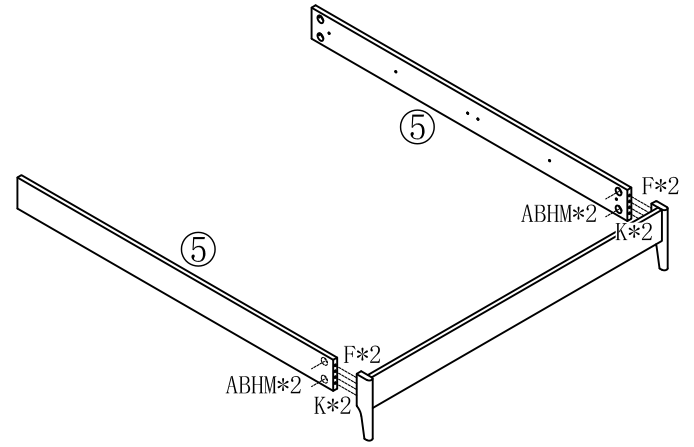

编号NO.	名称Name	规格(mm) Specification	数量QTY	材质Material
①	床头上节主板 Board Up head bed	1580*598*15	1	三胺板 Melamine
②	床头下节主板 Board under head bed	1580*398*15	1	三胺板 Melamine
③	床头顶条 Top bar of bed head	1400*65*25	1	三胺板 Melamine
④	床头脚 Head bed foot	918*117*25	3	三胺板 Melamine
⑤	床侧 Bedside	1970*168*25	2	三胺板 Melamine
⑥	床尾主板 Bed tail Mainboard	1510*168*25	1	三胺板 Melamine
⑦	床尾左脚 Bed tail foot(L)	325*80*30	1	实木 Wood
⑧	床尾右脚 Bed tail foot(R)	325*80*30	1	实木 Wood
⑨	床头软包 Upholstered headboard	1400*525*80	1	夹板+海绵+布 Plywood+Sponge+Fabric

1

(J)*6
(N)*6

软包布条上面平齐主板后, 按照布条上的标识点位置锁上自攻丝和镜钉
After the soft wrap cloth is flush with the motherboard, follow the cloth Lock the self tapping and mirror nail at the position of the identification point on the

2

(D)*9
(E)*9
(L)*6

3

(C)*4
(D)*6
(E)*6
(J)*8

4

CB1A-A (1.5m)

安装方法/
Installation method

五合一
5-in-1

- (A) *1
- (B) *4
- (F) *4
- (H) *4
- (K) *4
- (L) *2
- (M) *4

- (A) *1
- (B) *4
- (G) *4
- (H) *4
- (K) *4
- (M) *4

- (A) *1
- (B) *4
- (F) *4
- (H) *4
- (K) *4
- (M) *4

LINSY 林氏家居

安装示意图/Assembly Instruction