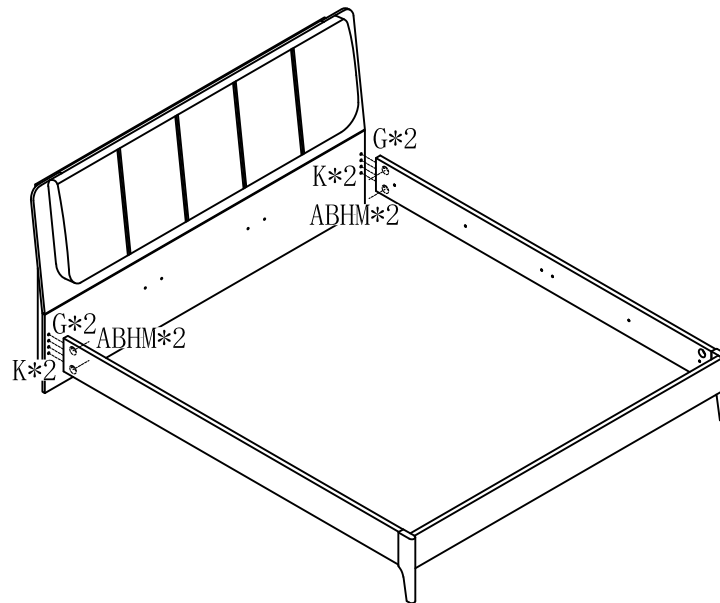

2

(D)*9
(E)*9
(L)*6

3

(C)*4
(D)*6
(E)*6
(J)*8

4

CB1A-A (1.8m)

安装方法/
Installation method

五合一
5-in-1

- (A) *1
- (B) *4
- (F) *4
- (H) *4
- (K) *4
- (L) *2
- (M) *4

- (A) *1
- (B) *4
- (G) *4
- (H) *4
- (K) *4
- (M) *4

5

- (A) *1
- (B) *4
- (F) *4
- (H) *4
- (K) *4
- (M) *4

6

7

LINSY 林氏家居		五金表/Hardware list			安装方法/Installation method		
安装示意图/Assembly Instruction							
产品名称 Model NO.	拆装排骨架 Disassembling row frame	(A)*2	(B)*2	(C)*4	(A)*2		
产品规格 Specification	2010*1810mm	排骨架边条 Edge strip of row frame	排骨架中条 Middle strip of row frame	脚 Foot	(H)*12		
安装工具 Tool	安装人数 Installer	(D)*42	(E)*30	(F)*30	(J)*1		
		排骨条 Rib strip	中塑料夹 Middle plastic clip	边塑料夹 Side plastic clip	(K)*12		
		(G)*4	(H)*13	(I)*9	(I)*8		
		十字平头螺钉M8*45 Cross flat head screw	内六角螺钉M6*45 Hexagon socket screw	内六角螺钉M6*15 Hexagon socket screw	(K)*8		(L)*14
		(J)*1	(K)*21	(L)*4	(E)*14		(F)*14
		内六角扳手4mm Hexagon wrench	平垫片M6*Ø13 Flat gasket	胶垫 Rubber pad	(J)*12		
		(B)*2	(C)*4	(G)*4	(D)*14		
		(B)*2	(C)*4	(G)*4	(L)*4		