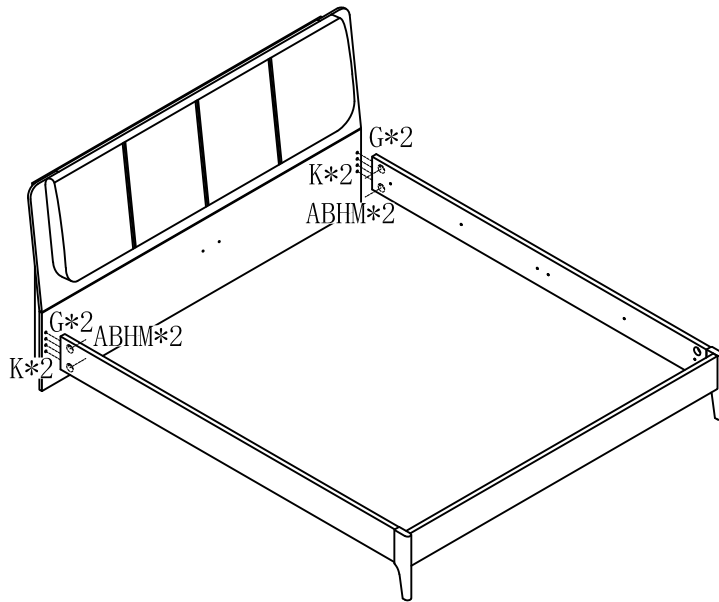

CB1A-A (1.5m)

安装方法/
Installation method

- (A) *1
- (B) *4
- (F) *4
- (H) *4
- (K) *4
- (L) *2
- (M) *4

- (A) *1
- (B) *4
- (G) *4
- (H) *4
- (K) *4
- (M) *4

- (A) *1
- (B) *4
- (F) *4
- (H) *4
- (K) *4
- (M) *4