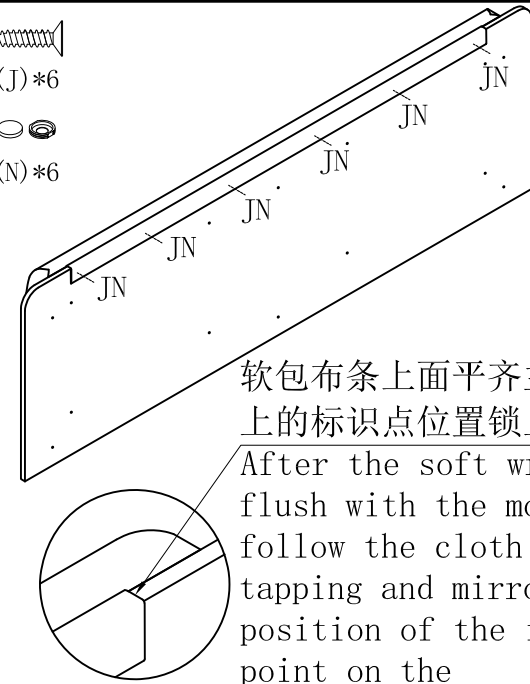

产品名称 Model No. 拆装排骨架
Disassembling rib frame

产品规格 Specification 2010*1510mm

安装工具 Tool 安装人数 Installer

五金表/Hardware list

(A)*2 排骨架边条 Edge strip of rib frame	(B)*1 排骨架中条 Middle strip of rib frame	(C)*2 脚 Foot
(D)*28 排骨条 Ribs strip	(E)*15 中塑料夹 Middle plastic clip	(F)*30 边塑料夹 Side plastic clip
(G)*2 十字平头螺钉38*45 Cross flat head screw	(H)*13 内六角螺母16*45 Hexagon socket screw	(I)*5 内六角螺钉M6*15 Hexagon socket screw
(J)*1 内六角扳手4mm Hexagon wrench	(K)*18 平垫片M6*13 Flat gasket	(L)*2 胶垫 Rubber pad

编号NO.	名称Name	规格(mm) Specification	数量QTY	材质Material
①	床头上节主板 Board Up head bed	1880*598*15	1	三胺板 Melamine
②	床头下节主板 Board under head bed	1880*398*15	1	三胺板 Melamine
③	床头顶条 Top bar of bed head	1700*65*25	1	三胺板 Melamine
④	床头脚 Head bed foot	918*117*25	3	三胺板 Melamine
⑤	床侧 Bedside	1970*168*25	2	三胺板 Melamine
⑥	床尾主板 Bed tail Mainboard	1810*168*25	1	三胺板 Melamine
⑦	床尾左脚 Bed tail foot (L)	325*80*30	1	实木 Wood
⑧	床尾右脚 Bed tail foot (R)	325*80*30	1	实木 Wood
⑨	床头软包 Upholstered headboard	1700*525*80	1	夹板+海绵+布 Plywood+Sponge+Fabric

CB1A-A (1.8m)

安装方法/
Installation method

大二合一
two-in-one

(内盖)
(Inner cover)

自攻丝
Self tapping
wire

(外盖)
(Outer cover)
镜钉 Mirror nail

(I)*8

1

(J)*6
(N)*6

软包布条上面平齐主板后,按照布条上的标识点位置锁上自攻丝和镜钉
After the soft wrap cloth is flush with the motherboard, follow the cloth Lock the self tapping and mirror nail at the position of the identification point on the