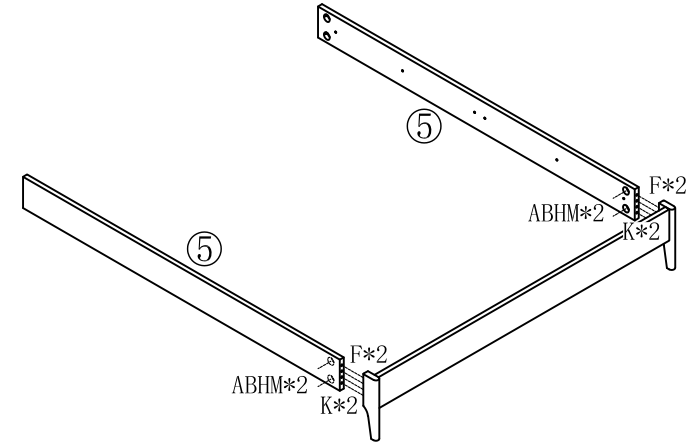

2

(D)*9
(E)*9
(L)*6

3

(C)*4
(D)*6
(E)*6
(J)*8

4

CB1A-A (1.8m)

安装方法/
Installation method

五合一
5-in-1

- (A) *1
- (B) *4
- (F) *4
- (H) *4
- (K) *4
- (L) *2
- (M) *4

- (A) *1
- (B) *4
- (G) *4
- (H) *4
- (K) *4
- (M) *4

5

- (A) *1
- (B) *4
- (F) *4
- (H) *4
- (K) *4
- (M) *4

6

7

LINSY 林氏家居		五金表/Hardware list			安装方法/Installation method		
安装示意图/Assembly Instruction							
产品名称 Model NO.	拆装排骨架 Disassembling row frame	(A)*2	(B)*2	(C)*4	(A)*2		
产品规格 Specification	2010*1810mm	排骨架边条 Edge strip of row frame	排骨架中条 Middle strip of row frame	脚 Foot	(H)*12		
安装工具 Tool	安装人数 Installer	(D)*42	(E)*30	(F)*30	(J)*1		
		排骨条 Rib strip	中塑料夹 Middle plastic clip	边塑料夹 Side plastic clip	(K)*12		
		(G)*4	(H)*13	(I)*9	(I)*8		
		十字平头螺钉M8*45 Cross flat head screw	内六角螺钉M6*45 Hexagon socket screw	内六角螺钉M6*15 Hexagon socket screw	(K)*8		(L)*14
		(J)*1	(K)*21	(L)*4	(E)*14		(F)*14
		内六角扳手4mm Hexagon wrench	平垫片M6*Ø13 Flat gasket	胶垫 Rubber pad	(J)*12		
		(B)*2	(C)*4	(G)*4	(D)*14		
		(B)*2	(C)*4	(G)*4	(L)*4		