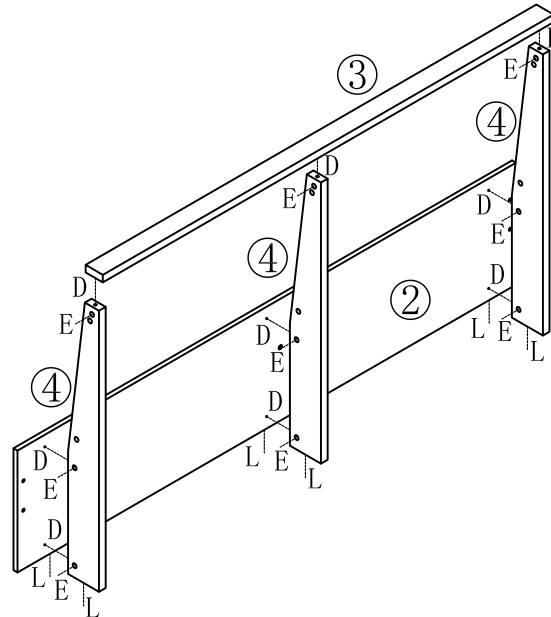

编号NO.	名称Name	规格(mm) Specification	数量QTY	材质Material
①	床头上节主板 Board Up head bed	1580*598*15	1	三胺板 Melamine
②	床头下节主板 Board under head bed	1580*398*15	1	三胺板 Melamine
③	床头顶条 Top bar of bed head	1400*65*25	1	三胺板 Melamine
④	床头脚 Head bed foot	918*117*25	3	三胺板 Melamine
⑤	床侧 Bedside	1970*168*25	2	三胺板 Melamine
⑥	床尾主板 Bed tail Mainboard	1510*168*25	1	三胺板 Melamine
⑦	床尾左脚 Bed tail foot(L)	325*80*30	1	实木 Wood
⑧	床尾右脚 Bed tail foot(R)	325*80*30	1	实木 Wood
⑨	床头软包 Upholstered headboard	1400*525*80	1	夹板+海绵+布 Plywood+Sponge+Fabric

CB1A-A (1.5m)

安装方法/
Installation method

大二合一
two-in-one

(内盖)
(Inner cover)

自攻丝
Self tapping
wire

(外盖)
(Outer cover)

镜钉 Mirror nail

(I)*8

1

(J)*6
(N)*6

软包布条上面平齐主板后, 按照布条上的标识点位置锁上自攻丝和镜钉
After the soft wrap cloth is flush with the motherboard, follow the cloth Lock the self tapping and mirror nail at the position of the identification point on the

2

(D)*9
(E)*9
(L)*6

3

(C)*4
(D)*6
(E)*6
(J)*8

4

CB1A-A (1.5m)

安装方法/
Installation method

五合一
5-in-1