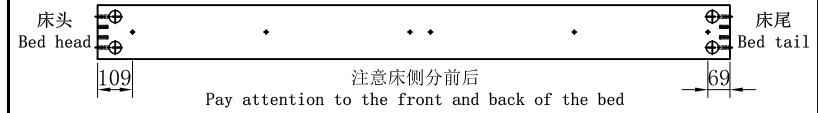

5

- (A) *1
- (B) *4
- (F) *4
- (H) *4
- (K) *4
- (M) *4