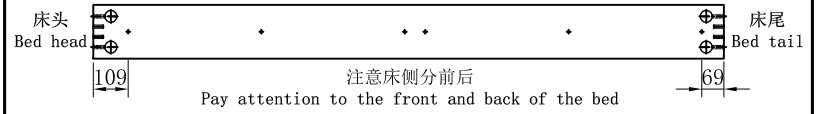

编号NO.	名称Name	规格(mm) Specification	数量QTY	材质Material
①	床头上节主板 Board Up head bed	1580*598*15	1	三胺板 Melamine
②	床头下节主板 Board under head bed	1580*398*15	1	三胺板 Melamine
③	床头顶条 Top bar of bed head	1400*65*25	1	三胺板 Melamine
④	床头脚 Head bed foot	918*117*25	3	三胺板 Melamine
⑤	床侧 Bedside	1970*168*25	2	三胺板 Melamine
⑥	床尾主板 Bed tail Mainboard	1510*168*25	1	三胺板 Melamine
⑦	床尾左脚 Bed tail foot(L)	325*80*30	1	实木 Wood
⑧	床尾右脚 Bed tail foot(R)	325*80*30	1	实木 Wood
⑨	床头软包 Upholstered headboard	1400*525*80	1	夹板+海绵+布 Plywood+Sponge+Fabric

1

(J)*6
(N)*6

软包布条上面平齐主板后, 按照布条上的标识点位置锁上自攻丝和镜钉
After the soft wrap cloth is flush with the motherboard, follow the cloth Lock the self tapping and mirror nail at the position of the identification point on the

2

(D)*9
(E)*9
(L)*6

3

(C)*4
(D)*6
(E)*6
(J)*8

4

CB1A-A (1.5m)

安装方法/
Installation method

五合一
5-in-1

- (A) *1
- (B) *4
- (F) *4
- (H) *4
- (K) *4
- (L) *2
- (M) *4

- (A) *1
- (B) *4
- (G) *4
- (H) *4
- (K) *4
- (M) *4

- (A) *1
- (B) *4
- (F) *4
- (H) *4
- (K) *4
- (M) *4

LINSY 林氏家居

安装示意图/Assembly Instruction