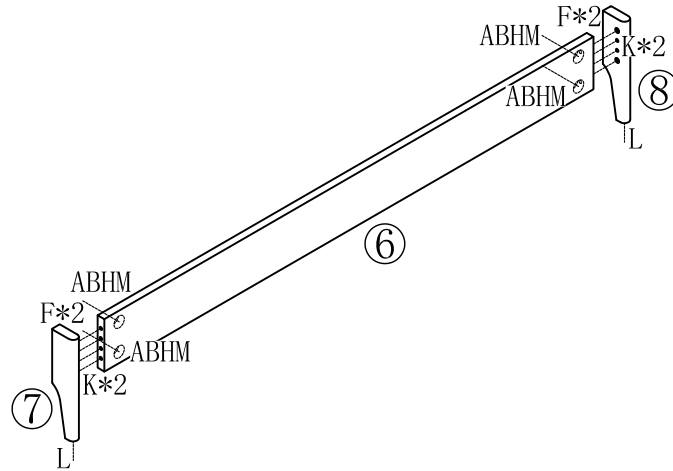

2

(D)*9
(E)*9
(L)*6

3

(C)*4
(D)*6
(E)*6
(J)*8

4

CB1A-A (1.8m)

安装方法/
Installation method

五合一
5-in-1

- (A) *1
- (B) *4
- (F) *4
- (H) *4
- (K) *4
- (L) *2
- (M) *4

- (A) *1
- (B) *4
- (G) *4
- (H) *4
- (K) *4
- (M) *4

5

- (A) *1
- (B) *4
- (F) *4
- (H) *4
- (K) *4
- (M) *4

6

7

LINSY 林氏家居		五金表/Hardware list			安装方法/Installation method		
安装示意图/Assembly Instruction							
产品名称 Model NO.	拆装排骨架 Disassembling row frame	(A)*2	(B)*2	(C)*4	(A)*2		
产品规格 Specification	2010*1810mm	排骨架边条 Edge strip of row frame	排骨架中条 Middle strip of row frame	脚 Foot	(H)*12		
安装工具 Tool	安装人数 Installer	(D)*42	(E)*30	(F)*30	(J)*1		
		排骨条 Rib strip	中塑料夹 Middle plastic clip	边塑料夹 Side plastic clip	(K)*12		
		(G)*4	(H)*13	(I)*9	(I)*8		
		十字平头螺钉M8*45 Cross flat head screw	内六角螺钉M6*45 Hexagon socket screw	内六角螺钉M6*15 Hexagon socket screw	(K)*8		(L)*14
		(J)*1	(K)*21	(L)*4	(E)*14		(F)*14
		内六角扳手4mm Hexagon wrench	平垫片M6*Ø13 Flat gasket	胶垫 Rubber pad	(J)*12		
		(B)*2	(C)*4	(G)*4	(D)*14		
		(B)*2	(C)*4	(G)*4	(L)*4		