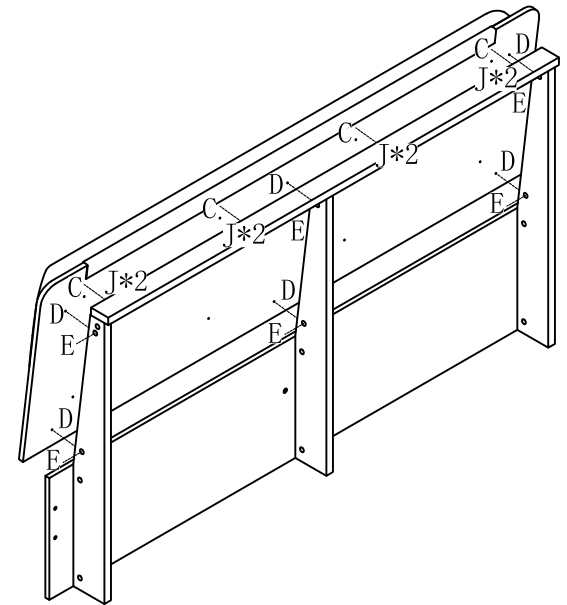

编号NO.	名称Name	规格(mm) Specification	数量QTY	材质Material
①	床头上节主板 Board Up head bed	1580*598*15	1	三胺板 Melamine
②	床头下节主板 Board under head bed	1580*398*15	1	三胺板 Melamine
③	床头顶条 Top bar of bed head	1400*65*25	1	三胺板 Melamine
④	床头脚 Head bed foot	918*117*25	3	三胺板 Melamine
⑤	床侧 Bedside	1970*168*25	2	三胺板 Melamine
⑥	床尾主板 Bed tail Mainboard	1510*168*25	1	三胺板 Melamine
⑦	床尾左脚 Bed tail foot(L)	325*80*30	1	实木 Wood
⑧	床尾右脚 Bed tail foot(R)	325*80*30	1	实木 Wood
⑨	床头软包 Upholstered headboard	1400*525*80	1	夹板+海绵+布 Plywood+Sponge+Fabric

CB1A-A (1.5m)

安装方法/
Installation method

大二合一
two-in-one

(内盖)
(Inner cover)

自攻丝
Self tapping
wire

(外盖)
(Outer cover)

镜钉 Mirror nail

(I)*8

1

(J)*6
(N)*6

软包布条上面平齐主板后, 按照布条上的标识点位置锁上自攻丝和镜钉
After the soft wrap cloth is flush with the motherboard, follow the cloth Lock the self tapping and mirror nail at the position of the identification point on the

2

(D)*9
(E)*9
(L)*6

3

(C)*4
(D)*6
(E)*6
(J)*8

4

CB1A-A (1.5m)

安装方法/
Installation method

五合一
5-in-1