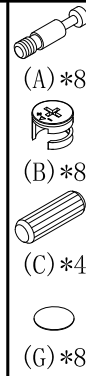

LINSY 林氏家居

五金表/Hardware list

部件表/Parts List

安装示意图/Assembly Instruction

产品名称 Model NO.	JF1B-A
产品规格 Specification	381*398*370MM
安装工具 Tool	安装人数 Installer
	

 (A)*19 二合一螺杆 2-in-1-screw	 (B)*19 大三合一锁饼 3-in-1 large lock	 (C)*13 木榫-(Ø8*30mm) Wood tenon	 (D)*2 大弯缓冲门铰-杯径035 Big bend hinge
 (E)*4 背板扣 White buckle	 (F)*4 自攻螺丝M3.5*16 Tapping screw	 (G)*8 脚垫-灰色毛毡 Foot pad	

编号NO.	名称Name	规格 (MM) Specification	数量QTY	材质Material
1	面板Top panel	381*398*15	1	三胺板 Melamine
2	底板Bottom board	349*378*15	1	三胺板 Melamine
3	右侧板Side board (R)	355*378*15	1	三胺板 Melamine
4	左侧板Side board (L)	355*378*15	1	三胺板 Melamine
5	中侧板Middle side board	282*341*15	1	三胺板 Melamine
6	拉条Brace	349*58*15	2	三胺板 Melamine
7	门板Door board	278*195*15	1	三胺板 Melamine
8	背板Back board	292*359*5	1	三胺板 Melamine

JF1B-A

安装方法
Installation method

二合一
two-in-one

1

2

3

4

JF1B-A

安装方法
Installation method

门铰Hinge

5