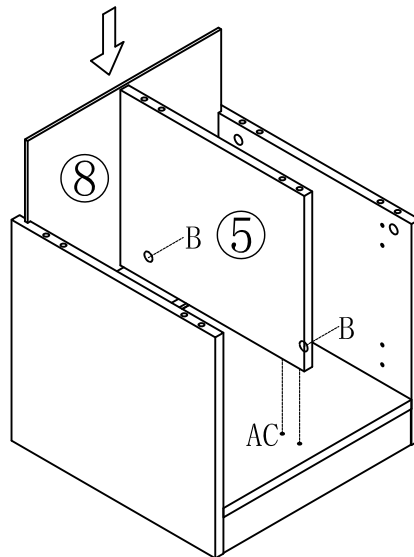

LINSY 林氏家居

五金表/Hardware list

部件表/Parts List

安装示意图/Assembly Instruction

产品名称 Model NO.	JF1B-A
产品规格 Specification	381*398*370MM
安装工具 Tool	安装人数 Installer
	

 (A)*19 二合一螺杆 2-in-1-screw	 (B)*19 大三合一锁饼 3-in-1 large lock	 (C)*13 木榫-(Ø8*30mm) Wood tenon	 (D)*2 大弯缓冲门铰-杯径035 Big bend hinge
 (E)*4 背板扣 White buckle	 (F)*4 自攻螺丝M3.5*16 Tapping screw	 (G)*8 脚垫-灰色毛毡 Foot pad	

编号NO.	名称Name	规格 (MM) Specification	数量QTY	材质Material
1	面板Top panel	381*398*15	1	三胺板 Melamine
2	底板Bottom board	349*378*15	1	三胺板 Melamine
3	右侧板Side board (R)	355*378*15	1	三胺板 Melamine
4	左侧板Side board (L)	355*378*15	1	三胺板 Melamine
5	中侧板Middle side board	282*341*15	1	三胺板 Melamine
6	拉条Brace	349*58*15	2	三胺板 Melamine
7	门板Door board	278*195*15	1	三胺板 Melamine
8	背板Back board	292*359*5	1	三胺板 Melamine

JF1B-A

安装方法
Installation method

二合一
two-in-one

1

2

3

4

JF1B-A