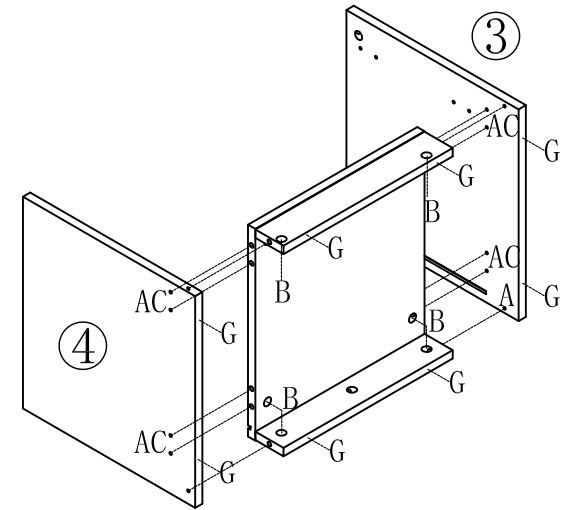

LINSY 林氏家居

五金表/Hardware list

部件表/Parts List

安装示意图/Assembly Instruction

产品名称 Model NO.	JF1B-A
产品规格 Specification	381*398*370MM
安装工具 Tool	安装人数 Installer
	

 (A)*19 二合一螺杆 2-in-1-screw	 (B)*19 大三合一锁饼 3-in-1 large lock	 (C)*13 木榫-(Ø8*30mm) Wood tenon	 (D)*2 大弯缓冲门铰-杯径035 Big bend hinge
 (E)*4 背板扣 White buckle	 (F)*4 自攻螺丝M3.5*16 Tapping screw	 (G)*8 脚垫-灰色毛毡 Foot pad	

编号NO.	名称Name	规格 (MM) Specification	数量QTY	材质Material
1	面板Top panel	381*398*15	1	三胺板 Melamine
2	底板Bottom board	349*378*15	1	三胺板 Melamine
3	右侧板Side board (R)	355*378*15	1	三胺板 Melamine
4	左侧板Side board (L)	355*378*15	1	三胺板 Melamine
5	中侧板Middle side board	282*341*15	1	三胺板 Melamine
6	拉条Brace	349*58*15	2	三胺板 Melamine
7	门板Door board	278*195*15	1	三胺板 Melamine
8	背板Back board	292*359*5	1	三胺板 Melamine

JF1B-A

安装方法
Installation method

二合一
two-in-one

1

2

3

4

JF1B-A