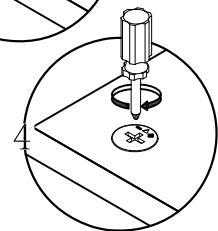

JF1B-A

安装方法
Installation method

二合一
two-in-one