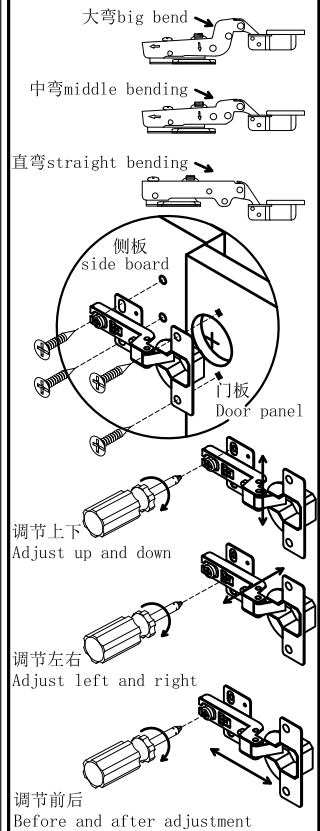

JF1B-A

安装方法
Installation method

门铰Hinge