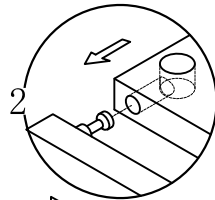

JF1B-A

安装方法
Installation method

二合一
two-in-one