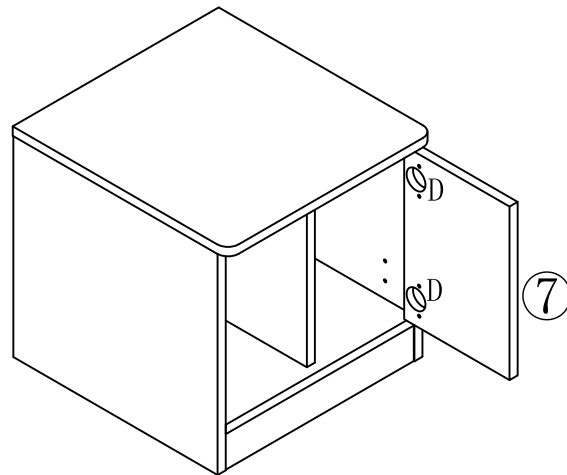

JF1B-A

安装方法
Installation method

门铰Hinge

5