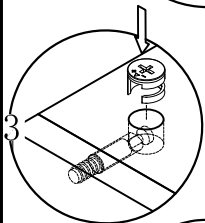

JF1B-A

安装方法
Installation method

二合一
two-in-one