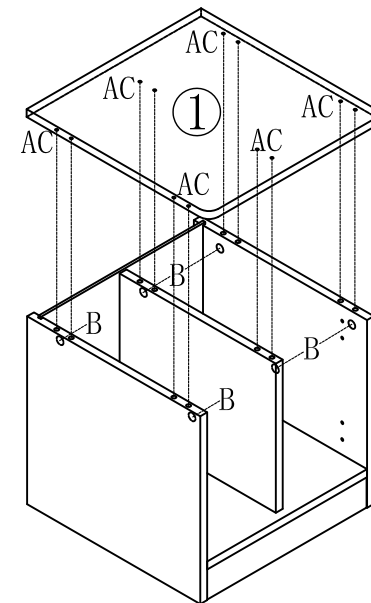

LINSY 林氏家居

五金表/Hardware list

部件表/Parts List

安装示意图/Assembly Instruction

产品名称 Model NO.	JF1B-A
产品规格 Specification	381*398*370MM
安装工具 Tool	安装人数 Installer
	

 (A)*19 二合一螺杆 2-in-1-screw	 (B)*19 大三合一锁饼 3-in-1 large lock	 (C)*13 木榫-(Ø8*30mm) Wood tenon	 (D)*2 大弯缓冲门铰-杯径035 Big bend hinge
 (E)*4 背板扣 White buckle	 (F)*4 自攻螺丝M3.5*16 Tapping screw	 (G)*8 脚垫-灰色毛毡 Foot pad	

编号NO.	名称Name	规格 (MM) Specification	数量QTY	材质Material
1	面板Top panel	381*398*15	1	三胺板 Melamine
2	底板Bottom board	349*378*15	1	三胺板 Melamine
3	右侧板Side board (R)	355*378*15	1	三胺板 Melamine
4	左侧板Side board (L)	355*378*15	1	三胺板 Melamine
5	中侧板Middle side board	282*341*15	1	三胺板 Melamine
6	拉条Brace	349*58*15	2	三胺板 Melamine
7	门板Door board	278*195*15	1	三胺板 Melamine
8	背板Back board	292*359*5	1	三胺板 Melamine

JF1B-A

安装方法
Installation method

二合一
two-in-one

1

2

3

4

JF1B-A