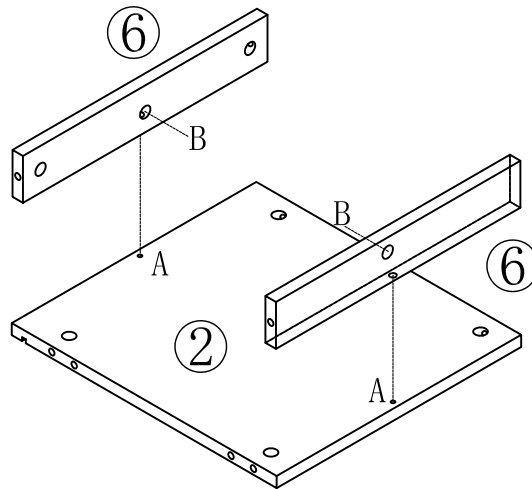

JF1B-A

安装方法
Installation method

二合一
two-in-one