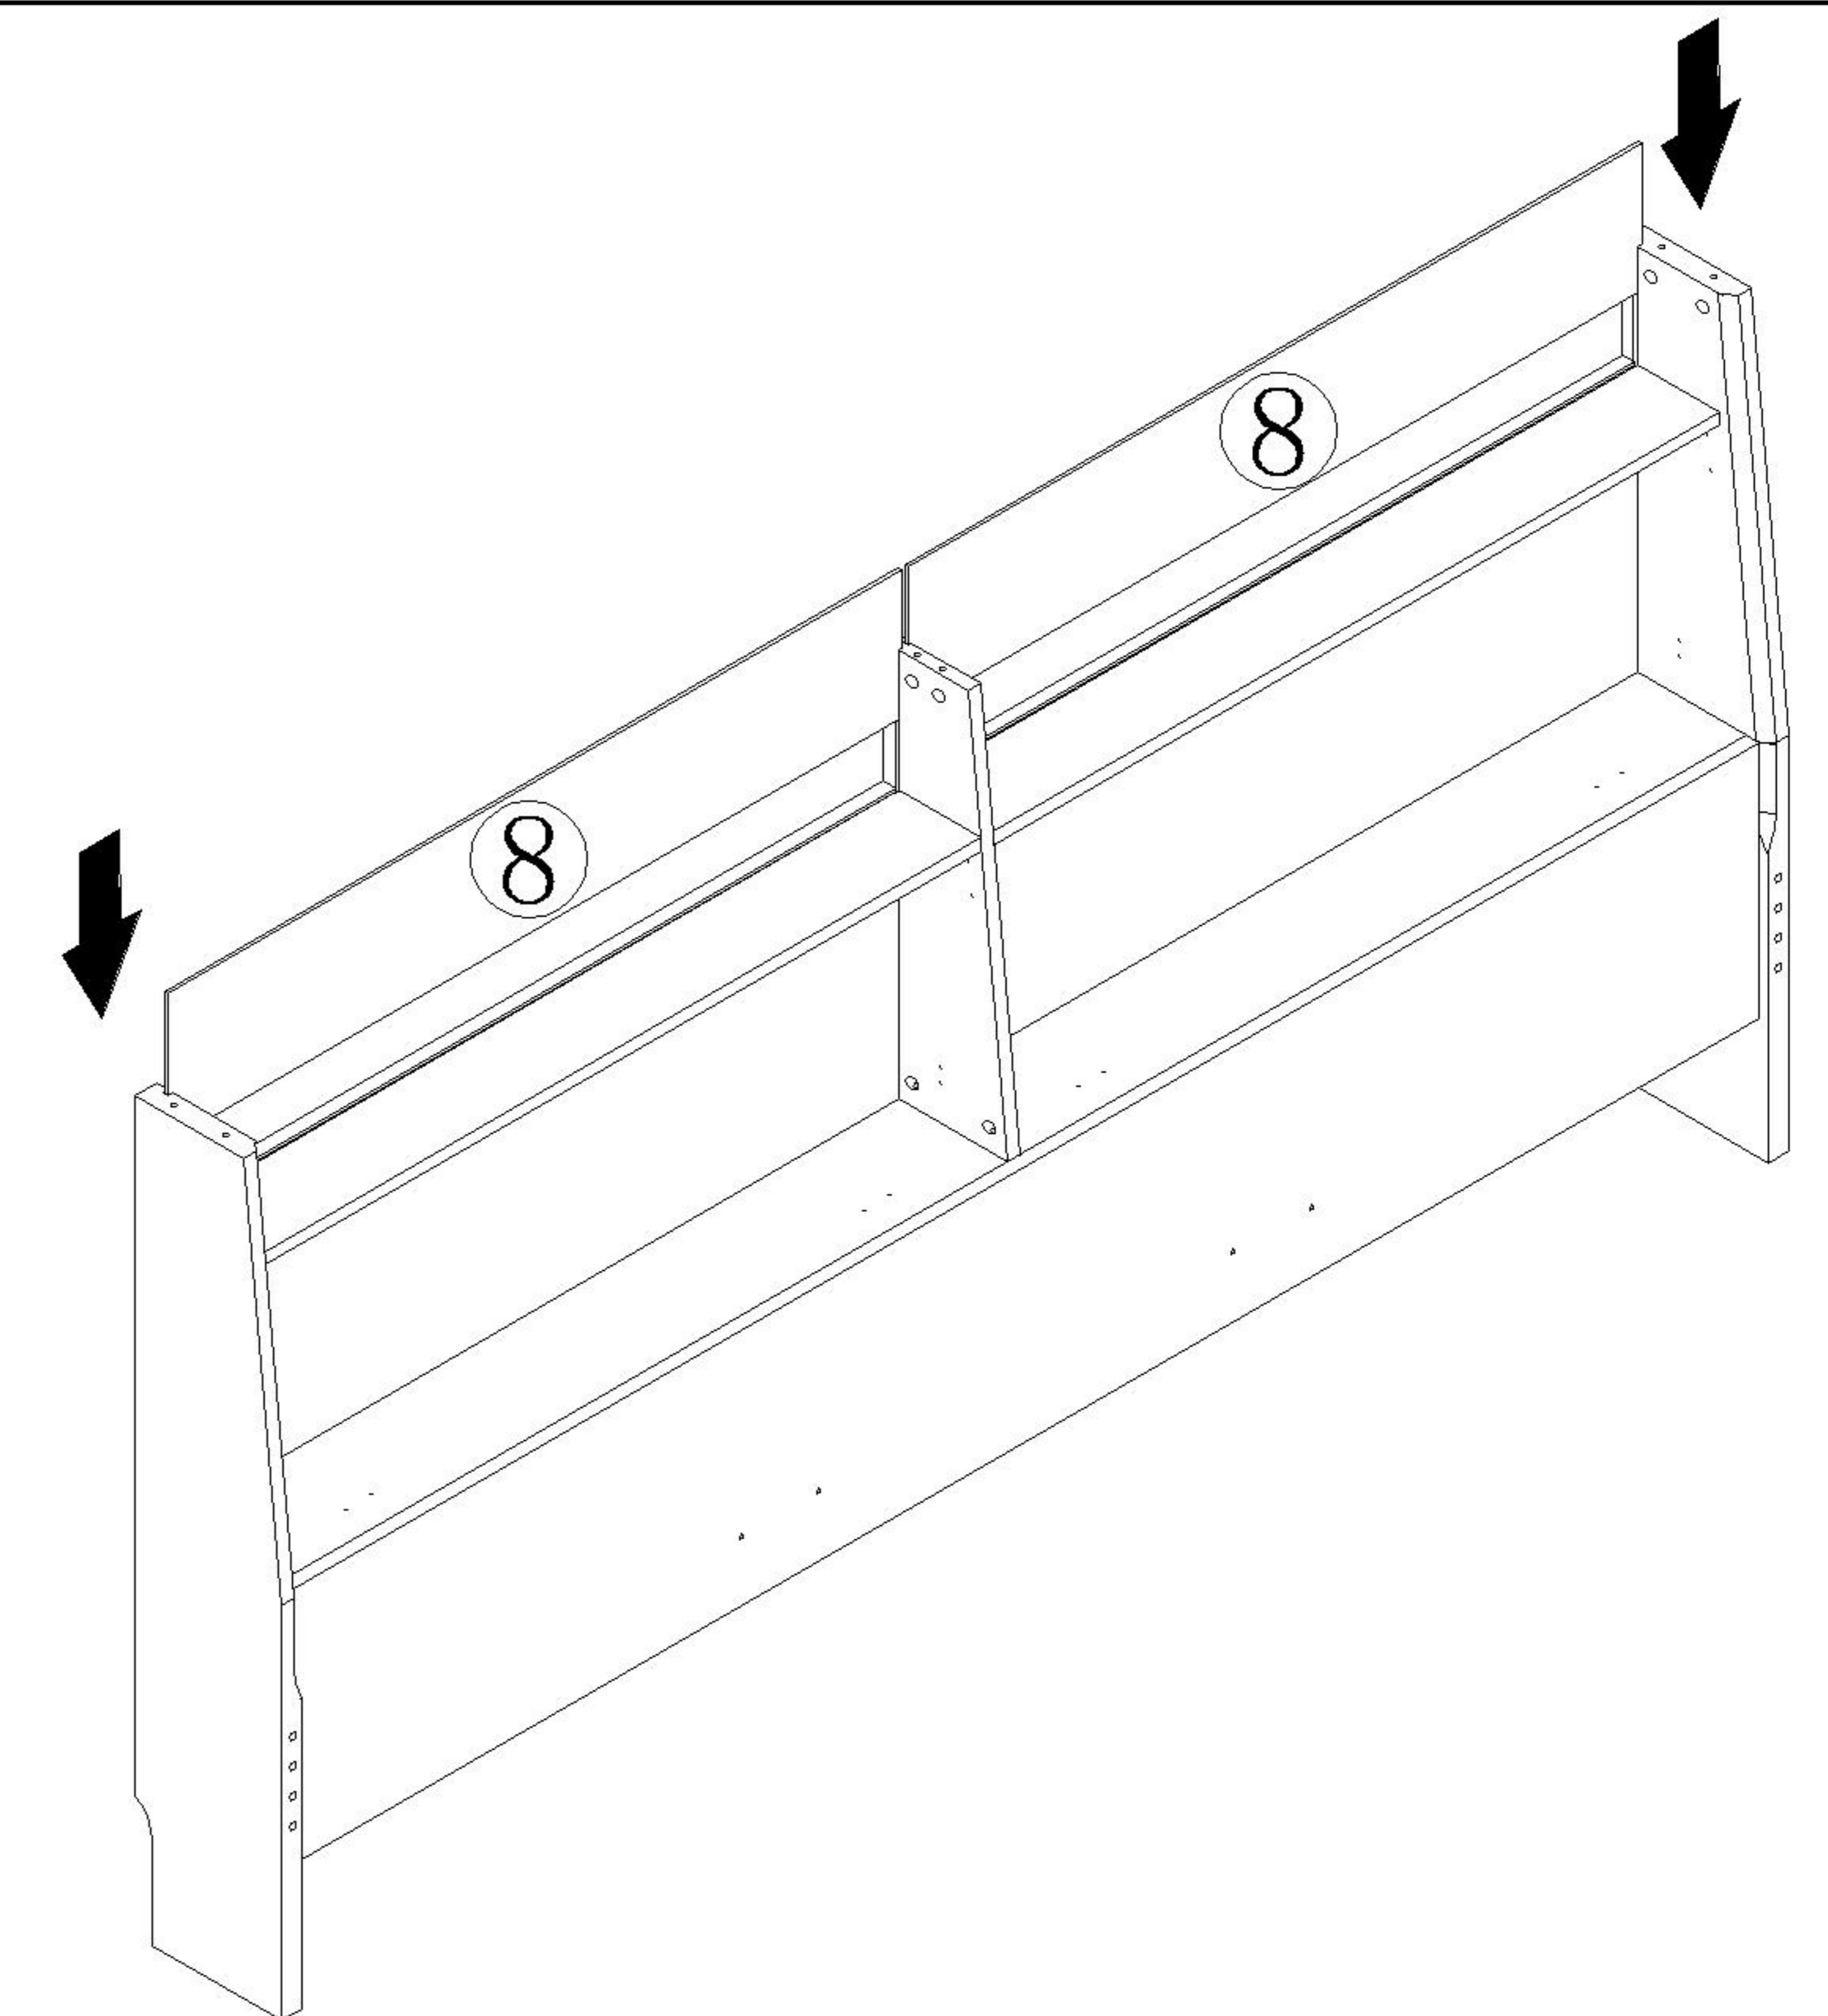

编号NO.	名称Name	规格(mm) Specification	数量QTY	材质Material
①	床头左脚 Left foot of the head of the bed	930*180*26	1	实木 Wood
②	床头右脚 Right foot of the head of the bed	930*180*26	1	实木 Wood
③	床头顶线 Headboard top strip	1462*134*26	1	实木 Wood
④	顶饰条1 Top trim bar 1	134*50*50	2	实木 Wood
⑤	上层板 Upper shelf	747.5*121*15	2	三胺板 Melamine
⑥	下层板 Lower shelf	1510*154*15	1	三胺板 Melamine
⑦	中侧板 Middle side board	480*154*15	1	三胺板 Melamine
⑧	上背板 Upper back board	756*158*5	2	三胺板 Melamine
⑨	下背板 Lower back board	324*906*5	2	三胺板 Melamine
⑩	左门板 Door board(L)	752*338*15	1	三胺板 Melamine
⑪	右门板 Door board(R)	752*338*15	1	三胺板 Melamine
⑫	床头下节主板 main board of bed head bottom	1510*296*15	1	三胺板 Melamine
⑬	床尾主板 Bed tail Mainboard	1422*168*25	1	三胺板 Melamine
⑭	床尾脚 Bed tail foot	336*70*70	2	实木 Wood
⑮	床侧 Bedside	1955*168*25	2	三胺板 Melamine

AU1A-A (1.5m)

安装方法/Installation method

二合一 two-in-one

- (G)\*4
- (H)\*4

- (G)\*2
- (H)\*6
- (Q)\*2

- (G)\*12
- (H)\*12
- (K)\*4
- (T)\*2

AU1A-A(1.5m)

安装方法/Installation method

二合一 two-in-one

大弯big bend

中弯middle bending

直弯straight bending

侧板

side board

门板

Door panel