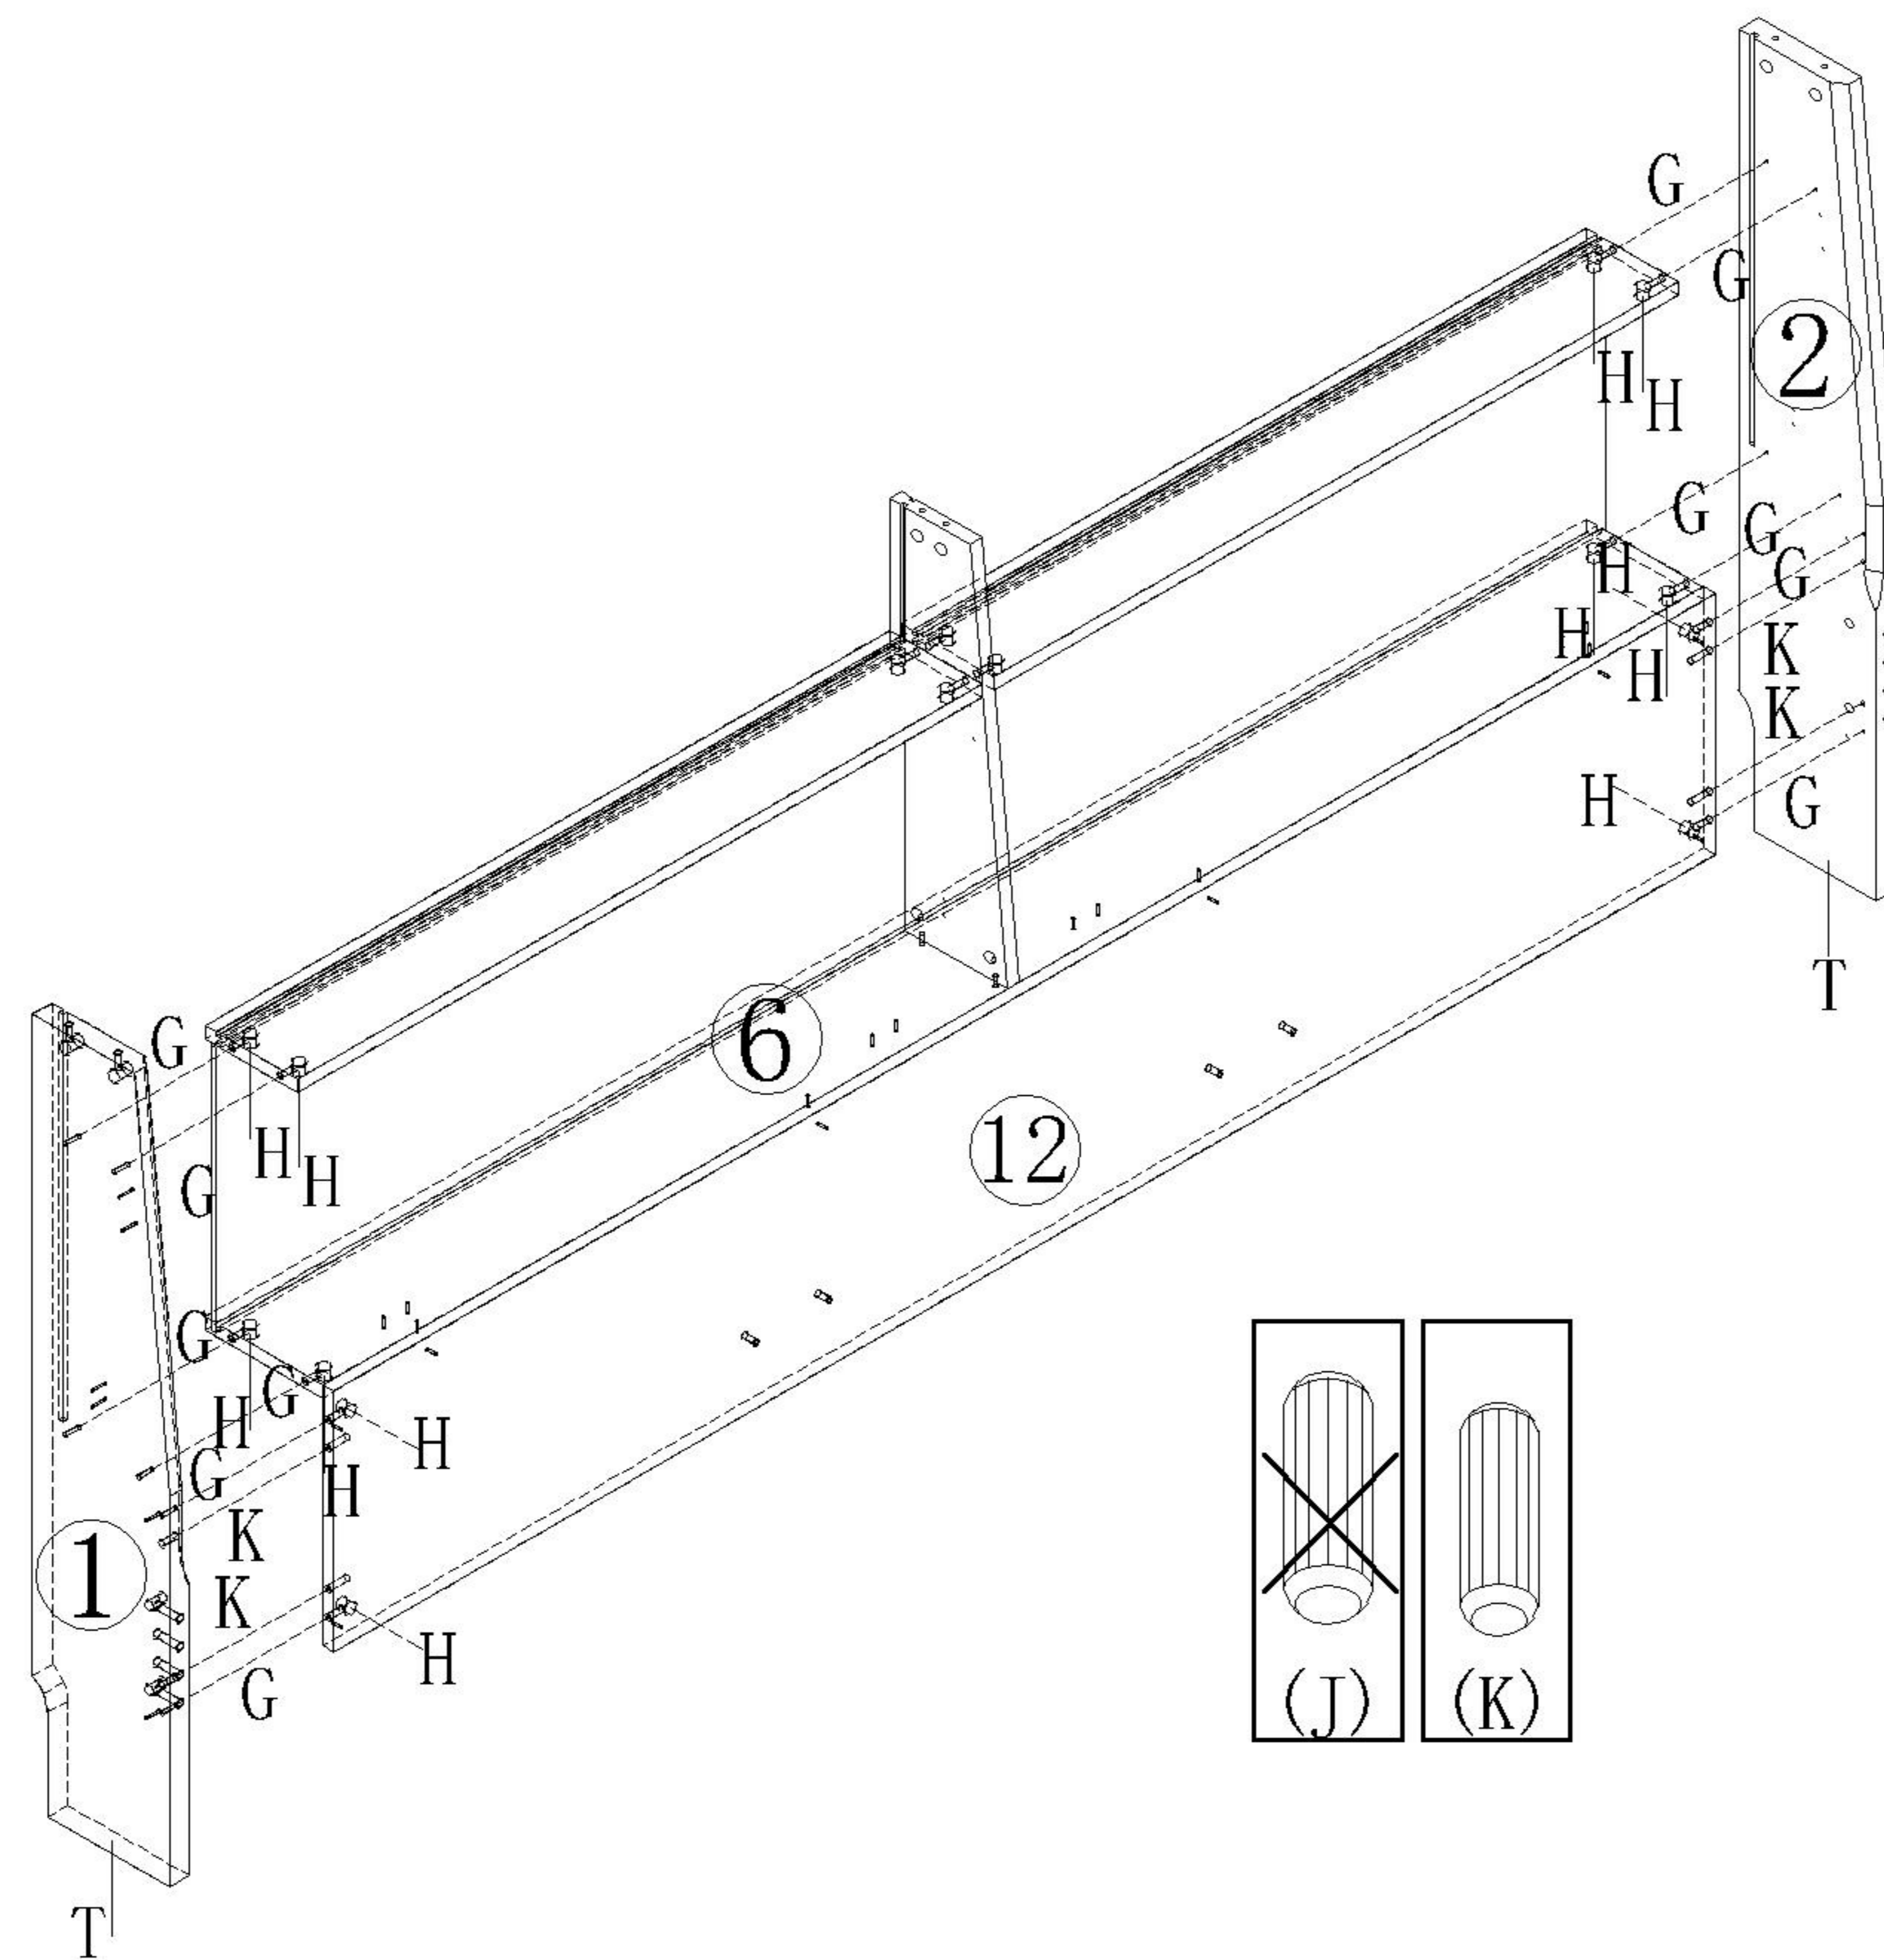

### 安装示意图/Assembly Instruction

产品名称 Model NO.	AU1A-A(1.5m)
产品规格 Specification	2205*1562*985mm
安装工具 Tool	安装人数 Installer
	

 (A)*1 开口扳手-14mm Open Wrench	 (B)*12 五合一孔盖 5-in-1 cover	 (C)*12 五合一月牙-M8 5-in-1 screw	 (D)*8 全牙螺杆-(M8*80mm) Full thread screw
 (E)*12 外六角螺母-M8 Hexagon Nut	 (F)*4 全牙螺杆-(M8*100mm) Full thread screw	 (G)*25 二合一螺杆 2-in-1-screw	 (H)*29 大三合一锁饼 3-in-1 large lock
 (I)*4 锤母M8*15彩锌 Hammer nut	 (J)*13 木榫Ø10x40mm Wood tenon	 (K)*4 木榫Ø8x30mm Wood tenon	 (L)*55 白攻螺丝M3.5*12mm Tapping screw
 (M)*8 小角码-(14*21*1.5mm) Small bracket	 (N)*4 缓冲门铰大弯-杯径Ø35 Great bend hinge	 (O)*4 门夹扣 Door clip	 (P)*4 气动杆 Pneumatic rod
 (Q)*2 双头三合一螺杆 Double head 3-in-1 screw	 (R)*8 背板扣 White buckle	 (S)*8 白攻螺丝M3.5*16mm Tapping screw	 (T)*4 9厘透明防滑PVC脚垫 Rubber stopper

编号NO.	名称Name	规格(mm) Specification	数量QTY	材质Material
①	床头左脚 Left foot of the head of the bed	930*180*26	1	实木 Wood
②	床头右脚 Right foot of the head of the bed	930*180*26	1	实木 Wood
③	床头顶线 Headboard top strip	1462*134*26	1	实木 Wood
④	顶饰条1 Top trim bar 1	134*50*50	2	实木 Wood
⑤	上层板 Upper shelf	747.5*121*15	2	三胺板 Melamine
⑥	下层板 Lower shelf	1510*154*15	1	三胺板 Melamine
⑦	中侧板 Middle side board	480*154*15	1	三胺板 Melamine
⑧	上背板 Upper back board	756*158*5	2	三胺板 Melamine
⑨	下背板 Lower back board	324*906*5	2	三胺板 Melamine
⑩	左门板 Door board(L)	752*338*15	1	三胺板 Melamine
⑪	右门板 Door board(R)	752*338*15	1	三胺板 Melamine
⑫	床头下节主板 main board of bed head bottom	1510*296*15	1	三胺板 Melamine
⑬	床尾主板 Bed tail Mainboard	1422*168*25	1	三胺板 Melamine
⑭	床尾脚 Bed tail foot	336*70*70	2	实木 Wood
⑮	床侧 Bedside	1955*168*25	2	三胺板 Melamine

AU1A-A (1.5m)

安装方法/Installation method

二合一 two-in-one

- (G)\*4
- (H)\*4

- (G)\*2
- (H)\*6
- (Q)\*2

- (G)\*12
- (H)\*12
- (K)\*4
- (T)\*2

AU1A-A(1.5m)

安装方法/Installation method