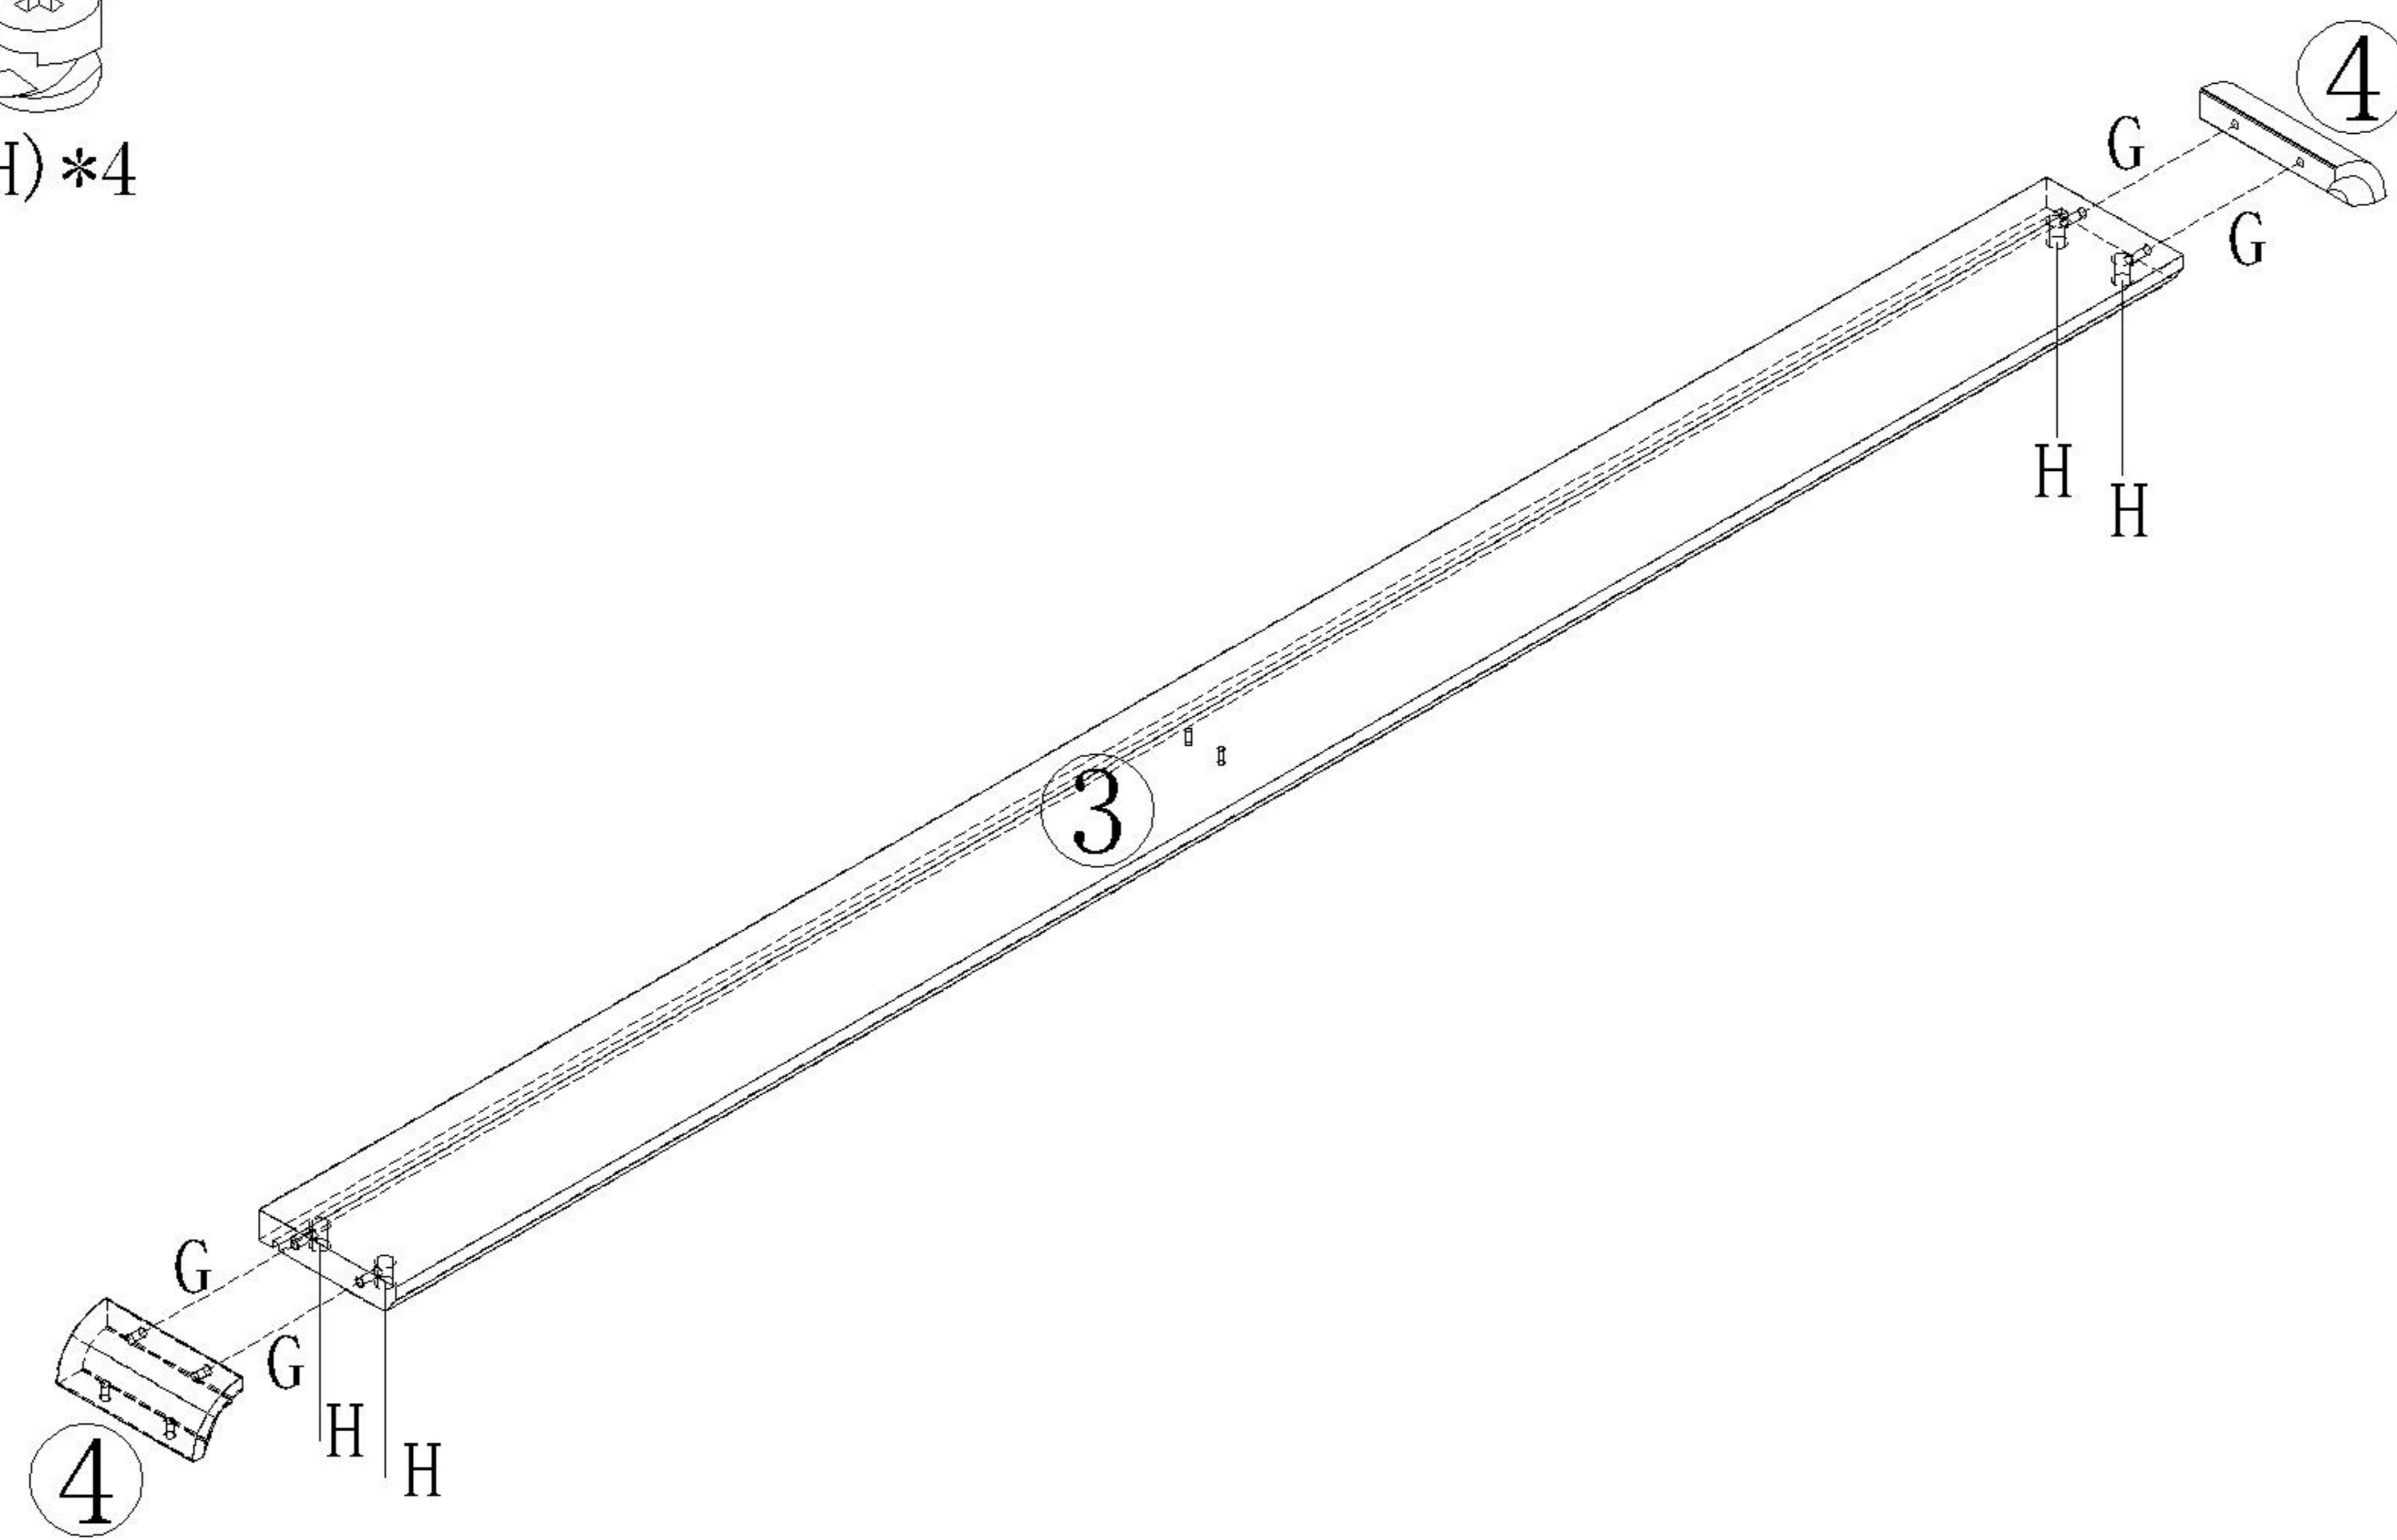

### 安装示意图/Assembly Instruction

产品名称 Model NO.	AU1A-A(1.5m)
产品规格 Specification	2205*1562*985mm
安装工具 Tool	安装人数 Installer
	

 (A)*1 开口扳手-14mm Open Wrench	 (B)*12 五合一孔盖 5-in-1 cover	 (C)*12 五合一月牙-M8 5-in-1 screw	 (D)*8 全牙螺杆-(M8*80mm) Full thread screw
 (E)*12 外六角螺母-M8 Hexagon Nut	 (F)*4 全牙螺杆-(M8*100mm) Full thread screw	 (G)*25 二合一螺杆 2-in-1-screw	 (H)*29 大三合一锁饼 3-in-1 large lock
 (I)*4 锤母M8*15彩锌 Hammer nut	 (J)*13 木榫Ø10x40mm Wood tenon	 (K)*4 木榫Ø8x30mm Wood tenon	 (L)*55 白攻螺丝M3.5*12mm Tapping screw
 (M)*8 小角码-(14*21*1.5mm) Small bracket	 (N)*4 缓冲门铰大弯-杯径Ø35 Great bend hinge	 (O)*4 门夹扣 Door clip	 (P)*4 气动杆 Pneumatic rod
 (Q)*2 双头三合一螺杆 Double head 3-in-1 screw	 (R)*8 背板扣 White buckle	 (S)*8 白攻螺丝M3.5*16mm Tapping screw	 (T)*4 9厘透明防滑PVC脚垫 Rubber stopper

编号NO.	名称Name	规格(mm) Specification	数量QTY	材质Material
①	床头左脚 Left foot of the head of the bed	930*180*26	1	实木 Wood
②	床头右脚 Right foot of the head of the bed	930*180*26	1	实木 Wood
③	床头顶线 Headboard top strip	1462*134*26	1	实木 Wood
④	顶饰条1 Top trim bar 1	134*50*50	2	实木 Wood
⑤	上层板 Upper shelf	747.5*121*15	2	三胺板 Melamine
⑥	下层板 Lower shelf	1510*154*15	1	三胺板 Melamine
⑦	中侧板 Middle side board	480*154*15	1	三胺板 Melamine
⑧	上背板 Upper back board	756*158*5	2	三胺板 Melamine
⑨	下背板 Lower back board	324*906*5	2	三胺板 Melamine
⑩	左门板 Door board(L)	752*338*15	1	三胺板 Melamine
⑪	右门板 Door board(R)	752*338*15	1	三胺板 Melamine
⑫	床头下节主板 main board of bed head bottom	1510*296*15	1	三胺板 Melamine
⑬	床尾主板 Bed tail Mainboard	1422*168*25	1	三胺板 Melamine
⑭	床尾脚 Bed tail foot	336*70*70	2	实木 Wood
⑮	床侧 Bedside	1955*168*25	2	三胺板 Melamine

AU1A-A (1.5m)

安装方法/Installation method

二合一 two-in-one

- (G)\*4
- (H)\*4

- (G)\*2
- (H)\*6
- (Q)\*2

- (G)\*12
- (H)\*12
- (K)\*4
- (T)\*2

AU1A-A(1.5m)

安装方法/Installation method