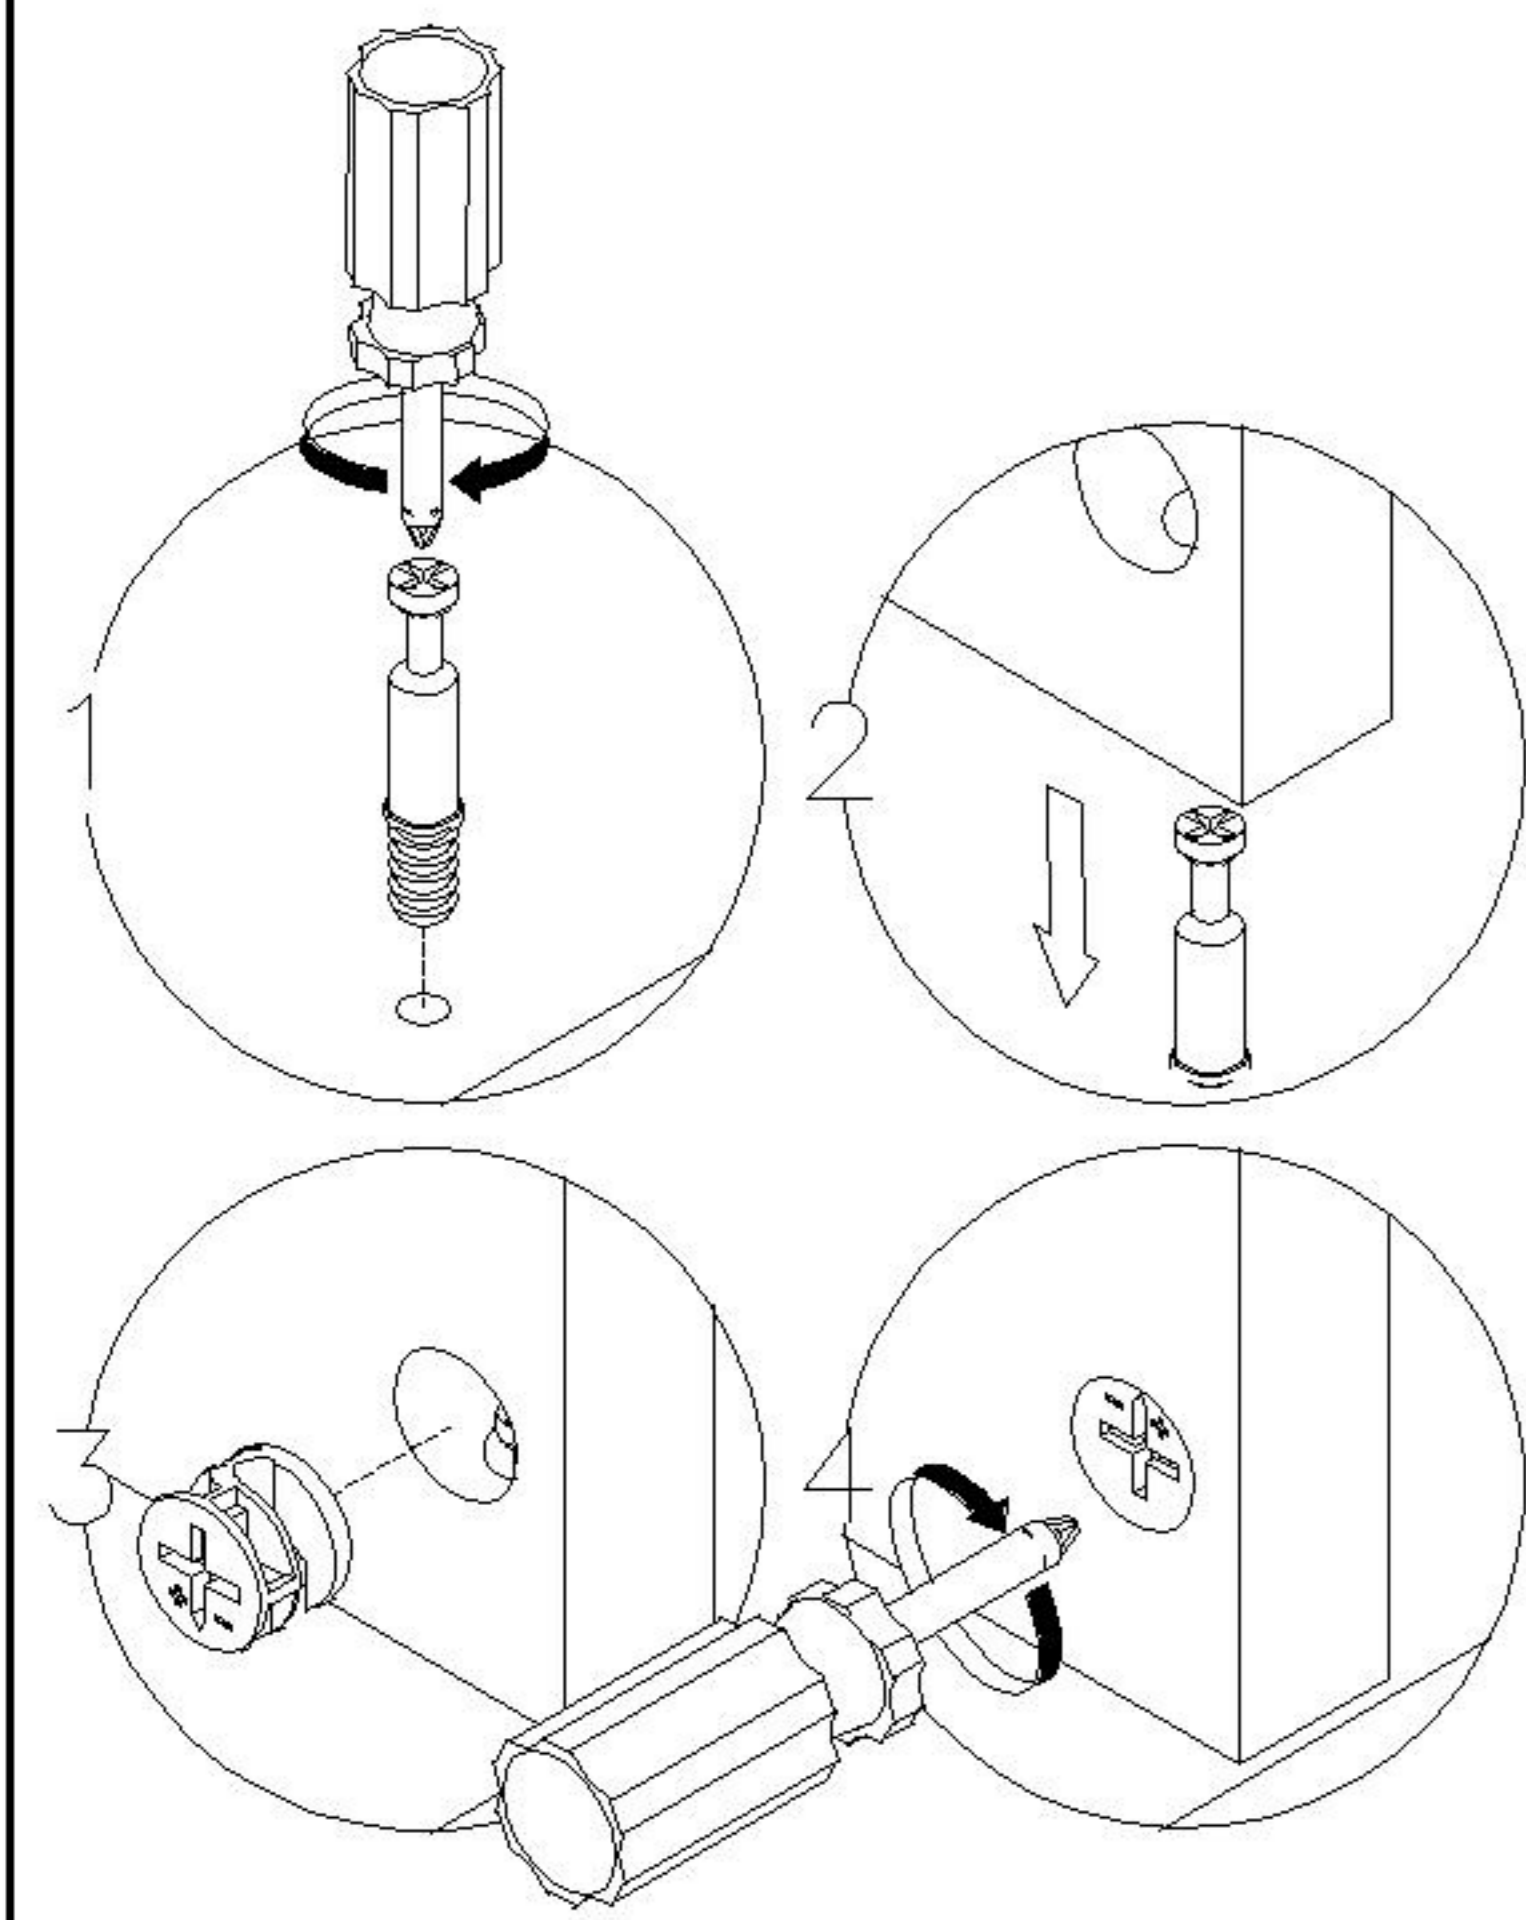

AU1A-A (1.5m)

安装方法/Installation method

二合一 two-in-one

- (G)\*4
- (H)\*4

- (G)\*2
- (H)\*6
- (Q)\*2

- (G)\*12
- (H)\*12
- (K)\*4
- (T)\*2

AU1A-A(1.5m)

安装方法/Installation method