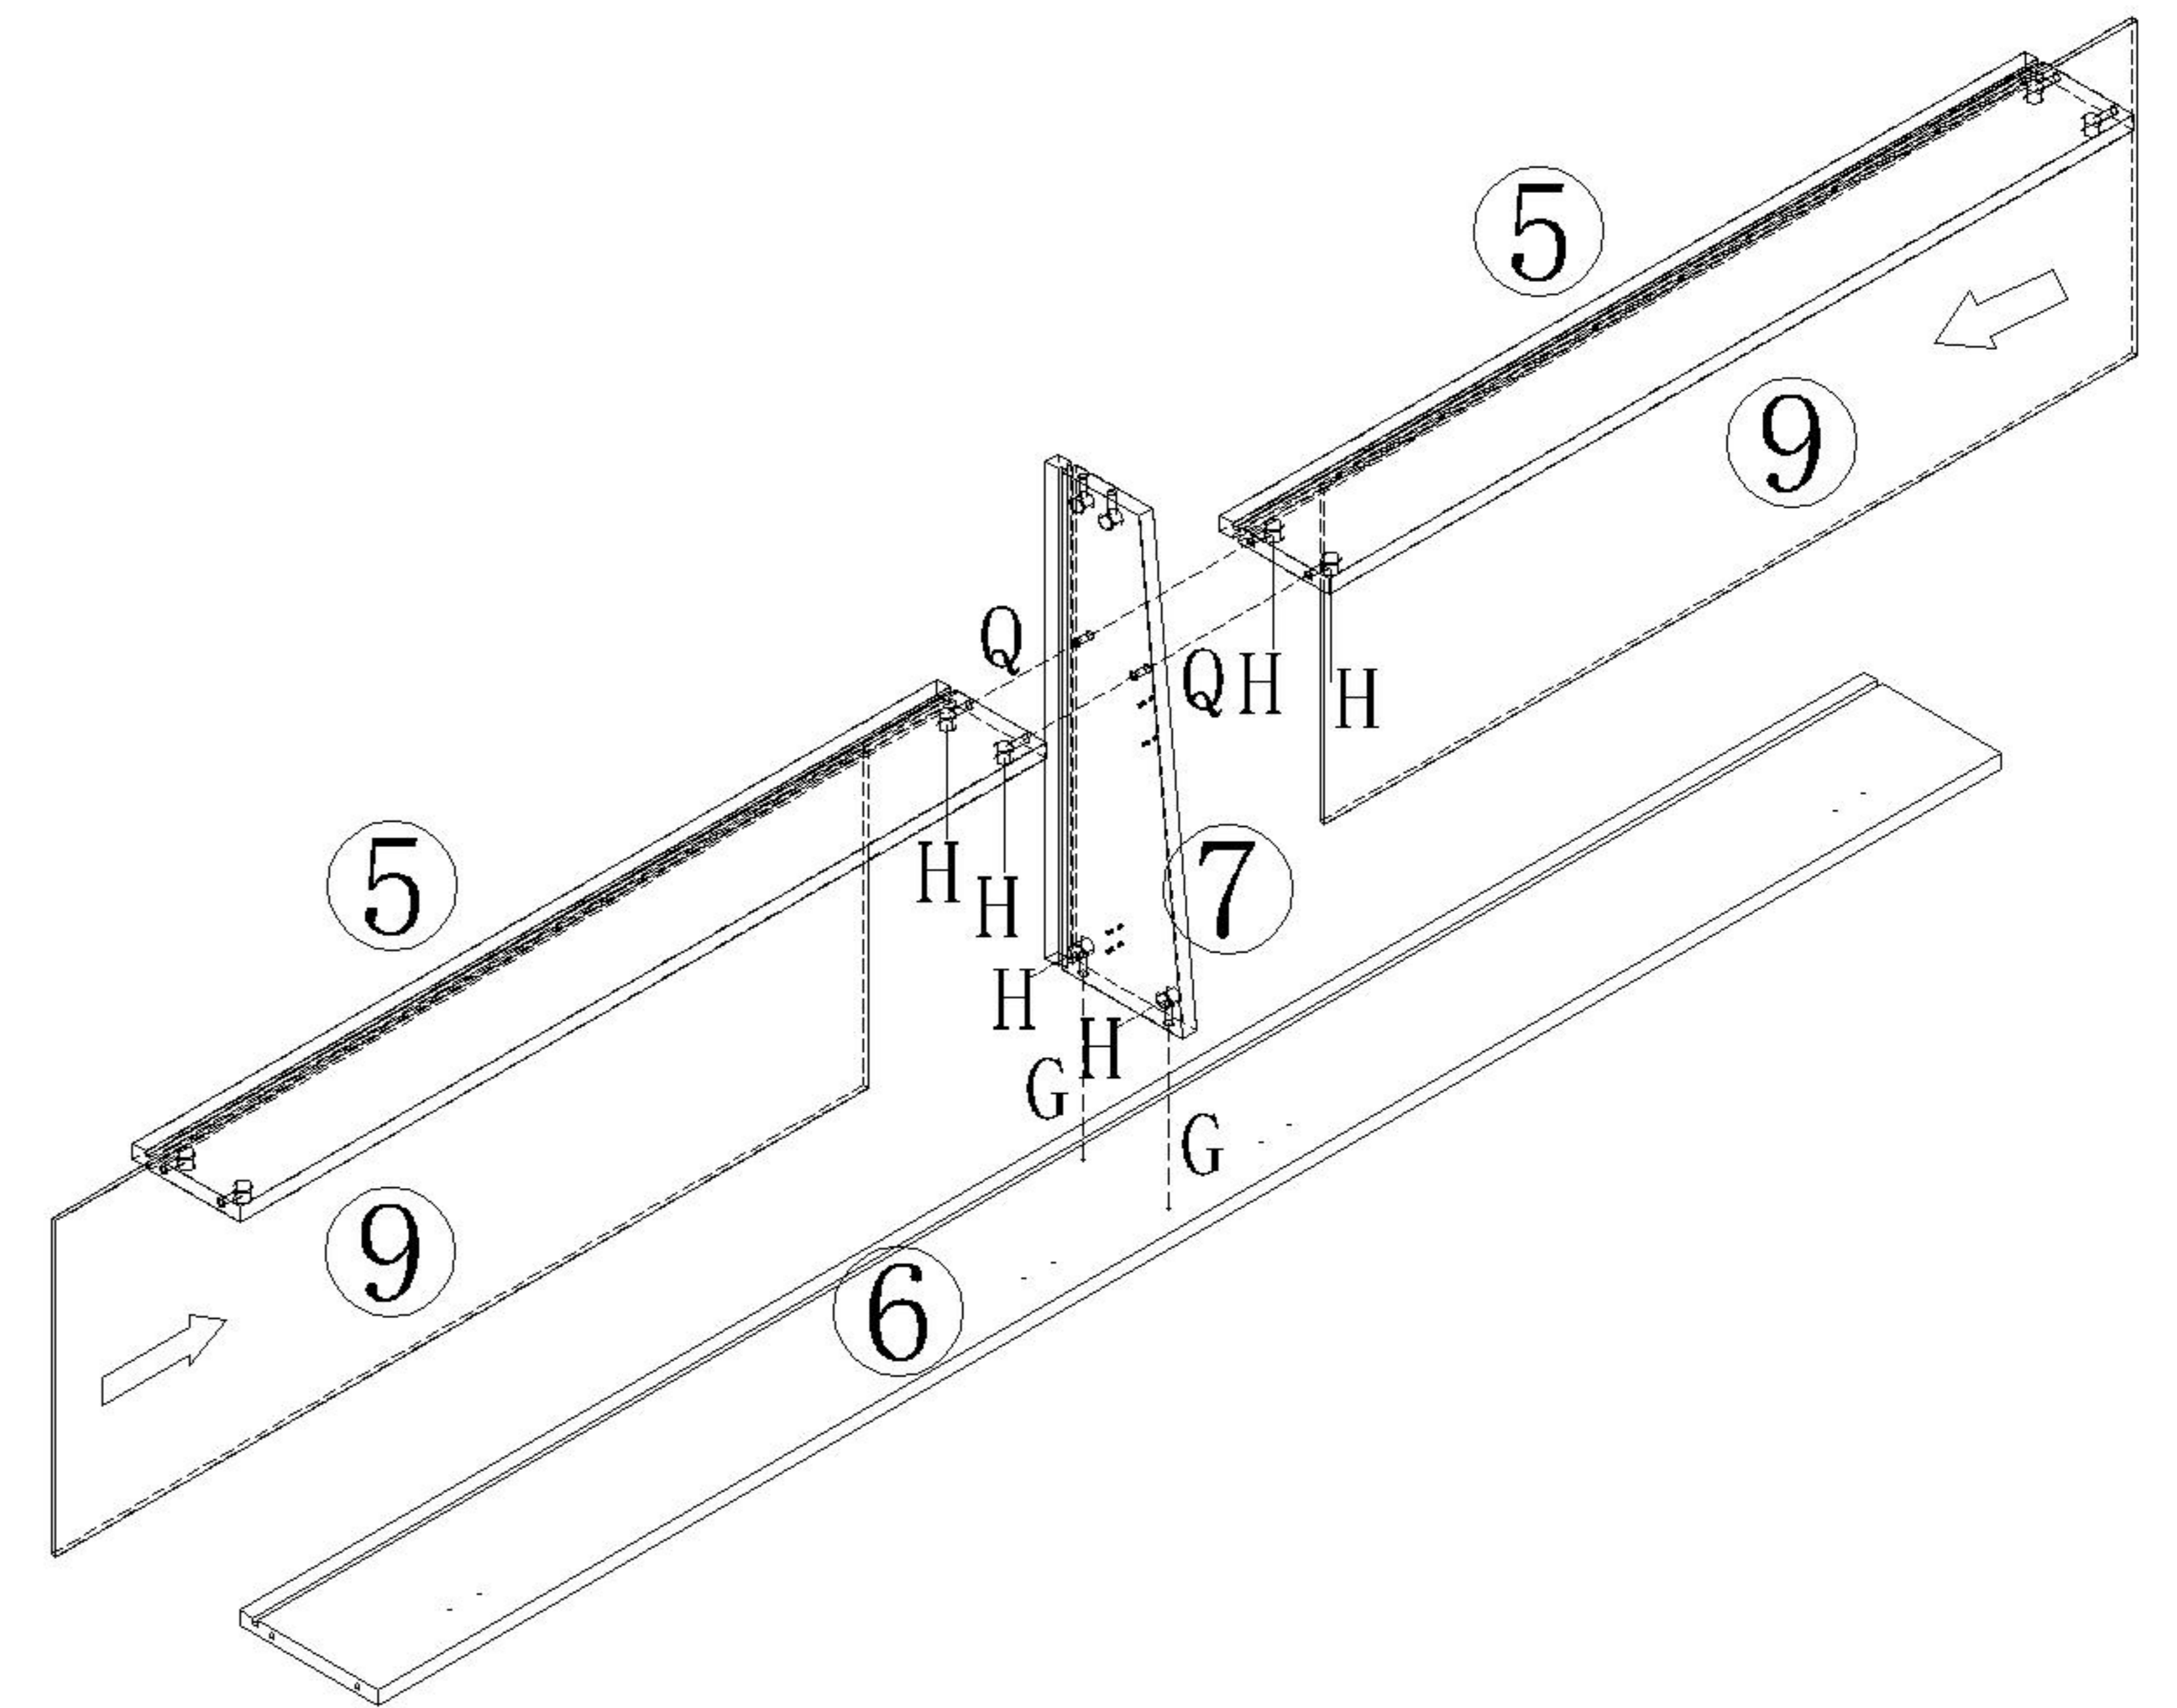

编号NO.	名称Name	规格(mm) Specification	数量QTY	材质Material
①	床头左脚 Left foot of the head of the bed	930*180*26	1	实木 Wood
②	床头右脚 Right foot of the head of the bed	930*180*26	1	实木 Wood
③	床头顶线 Headboard top strip	1462*134*26	1	实木 Wood
④	顶饰条1 Top trim bar 1	134*50*50	2	实木 Wood
⑤	上层板 Upper shelf	747.5*121*15	2	三胺板 Melamine
⑥	下层板 Lower shelf	1510*154*15	1	三胺板 Melamine
⑦	中侧板 Middle side board	480*154*15	1	三胺板 Melamine
⑧	上背板 Upper back board	756*158*5	2	三胺板 Melamine
⑨	下背板 Lower back board	324*906*5	2	三胺板 Melamine
⑩	左门板 Door board(L)	752*338*15	1	三胺板 Melamine
⑪	右门板 Door board(R)	752*338*15	1	三胺板 Melamine
⑫	床头下节主板 main board of bed head bottom	1510*296*15	1	三胺板 Melamine
⑬	床尾主板 Bed tail Mainboard	1422*168*25	1	三胺板 Melamine
⑭	床尾脚 Bed tail foot	336*70*70	2	实木 Wood
⑮	床侧 Bedside	1955*168*25	2	三胺板 Melamine

AU1A-A (1.5m)

安装方法/Installation method

二合一 two-in-one

- (G)\*4
- (H)\*4

- (G)\*2
- (H)\*6
- (Q)\*2

- (G)\*12
- (H)\*12
- (K)\*4
- (T)\*2

AU1A-A(1.5m)

安装方法/Installation method