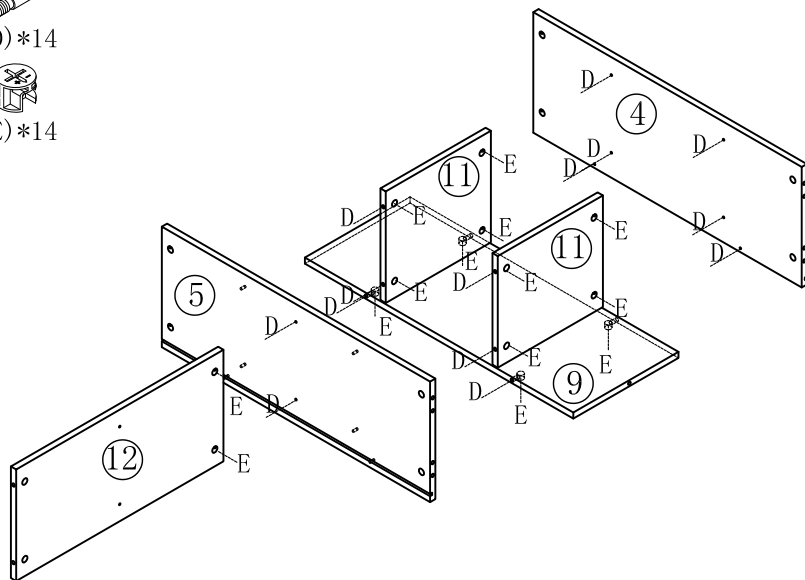

LINSY 林氏家居

五金表/Hardware list

部件表/Parts List

安装示意图/Assembly Instruction

产品名称 Model NO.	JV4X-A
产品规格 Specification	798*300*1940mm
安装工具 Tool	安装人数 Installer
	

 (A)*17 背板扣-(14*13*10mm)白色 Back Panel Buckle	 (B)*8 (M6*17*16*厚3mm)层板托 shelf support	 (C)*1 防倒器-家具防倒器白色 Anti-fall device	 (D)*76 二合一-(35mm)二合一螺杆 2-in-1-screw
 (E)*76 (直径15mm)大三合一锁饼 Three-in-one large lock	 (F)*17 自攻螺丝-(M3.5*16mm)彩锌 Self-tapping screw	 (G)*25 木榫-(直径8*30mm) Wood tenon	 (H)*6 (直径16*3mm)灰色毛毡脚垫 Grey felt pad
 (I)*1 白色夹板条-L=764 White splint strip			

编号NO.	名称 Name	规格 (mm) Specification	数量QTY	材质 Material
①	顶板Top board	798*300*15	1	三胺板Melamine
②	左侧板Side board(L)	1925*300*15	1	三胺板Melamine
③	右侧板Side board(R)	1925*300*15	1	三胺板Melamine
④	上层板Upper shelf	766*300*15	2	三胺板Melamine
⑤	下层板Lower shelf	766*300*15	2	三胺板Melamine
⑥	底板Bottom board	766*300*15	1	三胺板Melamine
⑦	背板1 Back board 1	776*310*5	3	三胺板Melamine
⑧	背板2 Back board 2	776*290*5	1	三胺板Melamine
⑨	背板3 Back board 3	766*300*15	2	三胺板Melamine
⑩	底拉条 Bottom brace	766*58*15	2	三胺板Melamine
⑪	上隔板 Upper clapboard	300*278*15	6	三胺板Melamine
⑫	下隔板 Down clapboard	592*278*15	1	三胺板Melamine
⑬	活动层板 Movable shelf	374*278*15	2	三胺板Melamine

JV4X-A

安装方法/ Installation method

大二合一
two-in-one

1

2

3

4

JV4X-A

安装方法/ Installation method

-  (D)*14
-  (E)*14
-  (G)*10

-  (I)*1

-  (D)*14
-  (E)*14
-  (G)*10

-  (D)*6
-  (E)*6
-  (G)*4
-  (H)*6

JV4X-A

安装方法/ Installation method

背板扣
Back Plate Buckle-White