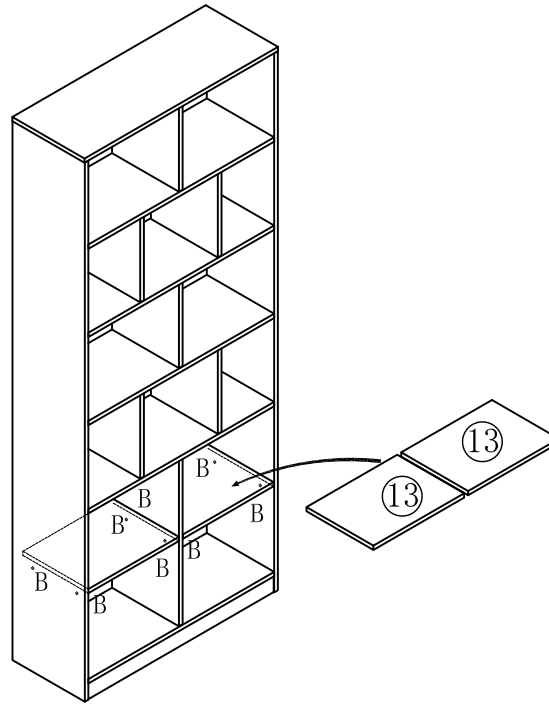

LINSY 林氏家居

五金表/Hardware list

部件表/Parts List

安装示意图/Assembly Instruction

产品名称 Model NO.	JV4X-A
产品规格 Specification	798*300*1940mm
安装工具 Tool	安装人数 Installer
	

 (A)*17 背板扣-(14*13*10mm)白色 Back Panel Buckle	 (B)*8 (M6*17*16*厚3mm)层板托 shelf support	 (C)*1 防倒器-家具防倒器白色 Anti-fall device	 (D)*76 二合一-(35mm)二合一螺杆 2-in-1-screw
 (E)*76 (直径15mm)大三合一锁饼 Three-in-one large lock	 (F)*17 自攻螺丝-(M3.5*16mm)彩锌 Self-tapping screw	 (G)*25 木榫-(直径8*30mm) Wood tenon	 (H)*6 (直径16*3mm)灰色毛毡脚垫 Grey felt pad
 (I)*1 白色夹板条-L=764 White splint strip			

编号NO.	名称 Name	规格 (mm) Specification	数量QTY	材质 Material
①	顶板Top board	798*300*15	1	三胺板Melamine
②	左侧板Side board(L)	1925*300*15	1	三胺板Melamine
③	右侧板Side board(R)	1925*300*15	1	三胺板Melamine
④	上层板Upper shelf	766*300*15	2	三胺板Melamine
⑤	下层板Lower shelf	766*300*15	2	三胺板Melamine
⑥	底板Bottom board	766*300*15	1	三胺板Melamine
⑦	背板1 Back board 1	776*310*5	3	三胺板Melamine
⑧	背板2 Back board 2	776*290*5	1	三胺板Melamine
⑨	背板3 Back board 3	766*300*15	2	三胺板Melamine
⑩	底拉条 Bottom brace	766*58*15	2	三胺板Melamine
⑪	上隔板 Upper clapboard	300*278*15	6	三胺板Melamine
⑫	下隔板 Down clapboard	592*278*15	1	三胺板Melamine
⑬	活动层板 Movable shelf	374*278*15	2	三胺板Melamine

安装方法/ Installation method

-  (D)*14
-  (E)*14
-  (G)*10

-  (I)*1

-  (D)*14
-  (E)*14
-  (G)*10

-  (D)*6
-  (E)*6
-  (G)*4
-  (H)*6

JV4X-A

安装方法/ Installation method

背板扣
Back Plate Buckle-White

侧板
Side plate

层板托5mm
shelf support

(B)*8

9

(A)*16

(F)*16

11

10