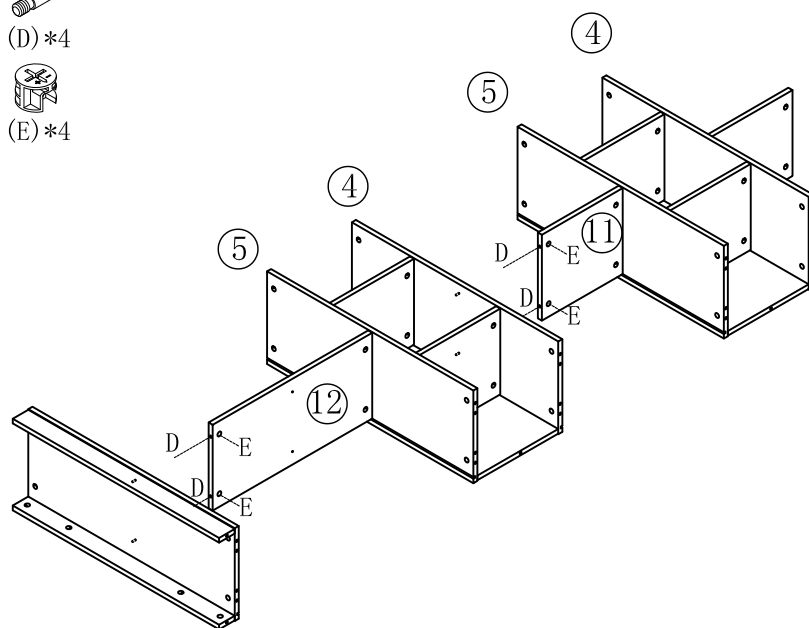

LINSY 林氏家居

五金表/Hardware list

部件表/Parts List

安装示意图/Assembly Instruction

产品名称 Model NO.	JV4X-A
产品规格 Specification	798*300*1940mm
安装工具 Tool	安装人数 Installer
	

 (A)*17 背板扣-(14*13*10mm)白色 Back Panel Buckle	 (B)*8 (M6*17*16*厚3mm)层板托 shelf support	 (C)*1 防倒器-家具防倒器白色 Anti-fall device	 (D)*76 二合一-(35mm)二合一螺杆 2-in-1-screw
 (E)*76 (直径15mm)大三合一锁饼 Three-in-one large lock	 (F)*17 自攻螺丝-(M3.5*16mm)彩锌 Self-tapping screw	 (G)*25 木榫-(直径8*30mm) Wood tenon	 (H)*6 (直径16*3mm)灰色毛毡脚垫 Grey felt pad
 (I)*1 白色夹板条-L=764 White splint strip			

编号NO.	名称 Name	规格 (mm) Specification	数量QTY	材质 Material
①	顶板Top board	798*300*15	1	三胺板Melamine
②	左侧板Side board(L)	1925*300*15	1	三胺板Melamine
③	右侧板Side board(R)	1925*300*15	1	三胺板Melamine
④	上层板Upper shelf	766*300*15	2	三胺板Melamine
⑤	下层板Lower shelf	766*300*15	2	三胺板Melamine
⑥	底板Bottom board	766*300*15	1	三胺板Melamine
⑦	背板1 Back board 1	776*310*5	3	三胺板Melamine
⑧	背板2 Back board 2	776*290*5	1	三胺板Melamine
⑨	背板3 Back board 3	766*300*15	2	三胺板Melamine
⑩	底拉条 Bottom brace	766*58*15	2	三胺板Melamine
⑪	上隔板 Upper clapboard	300*278*15	6	三胺板Melamine
⑫	下隔板 Down clapboard	592*278*15	1	三胺板Melamine
⑬	活动层板 Movable shelf	374*278*15	2	三胺板Melamine

JV4X-A

安装方法/ Installation method

大二合一
two-in-one

1

2

3

4

JV4X-A

安装方法/ Installation method

-  (D)*14
-  (E)*14
-  (G)*10

-  (I)*1

-  (D)*14
-  (E)*14
-  (G)*10

-  (D)*6
-  (E)*6
-  (G)*4
-  (H)*6

JV4X-A

安装方法/ Installation method

背板扣
Back Plate Buckle-White