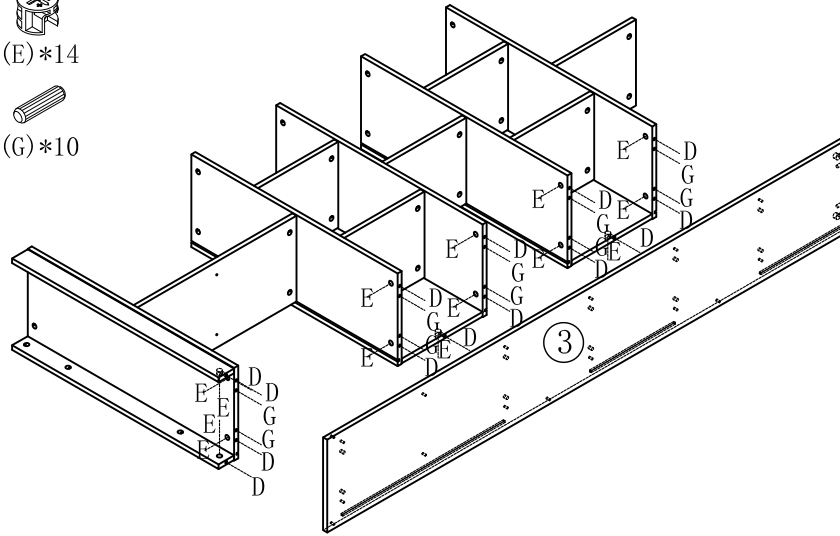

LINSY 林氏家居

五金表/Hardware list

部件表/Parts List

安装示意图/Assembly Instruction

产品名称 Model NO.	JV4X-A
产品规格 Specification	798*300*1940mm
安装工具 Tool	安装人数 Installer
	

 (A)*17 背板扣-(14*13*10mm)白色 Back Panel Buckle	 (B)*8 (M6*17*16*厚3mm)层板托 shelf support	 (C)*1 防倒器-家具防倒器白色 Anti-fall device	 (D)*76 二合一-(35mm)二合一螺杆 2-in-1-screw
 (E)*76 (直径15mm)大三合一锁饼 Three-in-one large lock	 (F)*17 自攻螺丝-(M3.5*16mm)彩锌 Self-tapping screw	 (G)*25 木榫-(直径8*30mm) Wood tenon	 (H)*6 (直径16*3mm)灰色毛毡脚垫 Grey felt pad
 (I)*1 白色夹板条-L=764 White splint strip			

编号NO.	名称 Name	规格 (mm) Specification	数量QTY	材质 Material
①	顶板Top board	798*300*15	1	三胺板Melamine
②	左侧板Side board(L)	1925*300*15	1	三胺板Melamine
③	右侧板Side board(R)	1925*300*15	1	三胺板Melamine
④	上层板Upper shelf	766*300*15	2	三胺板Melamine
⑤	下层板Lower shelf	766*300*15	2	三胺板Melamine
⑥	底板Bottom board	766*300*15	1	三胺板Melamine
⑦	背板1 Back board 1	776*310*5	3	三胺板Melamine
⑧	背板2 Back board 2	776*290*5	1	三胺板Melamine
⑨	背板3 Back board 3	766*300*15	2	三胺板Melamine
⑩	底拉条 Bottom brace	766*58*15	2	三胺板Melamine
⑪	上隔板 Upper clapboard	300*278*15	6	三胺板Melamine
⑫	下隔板 Down clapboard	592*278*15	1	三胺板Melamine
⑬	活动层板 Movable shelf	374*278*15	2	三胺板Melamine

JV4X-A

安装方法/ Installation method

大二合一
two-in-one

1

2

3

4

JV4X-A

安装方法/ Installation method

-  (D)*14
-  (E)*14
-  (G)*10

-  (I)*1

-  (D)*14
-  (E)*14
-  (G)*10

-  (D)*6
-  (E)*6
-  (G)*4
-  (H)*6

JV4X-A

安装方法/ Installation method

背板扣
Back Plate Buckle-White