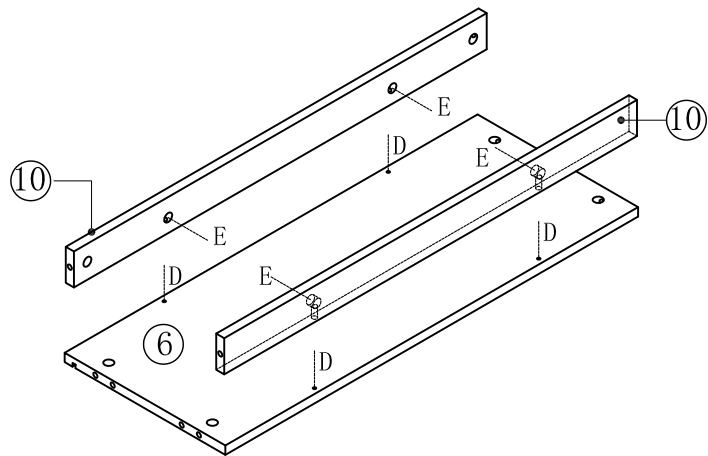

JV4X-A

安装方法/ Installation method

大二合一
two-in-one