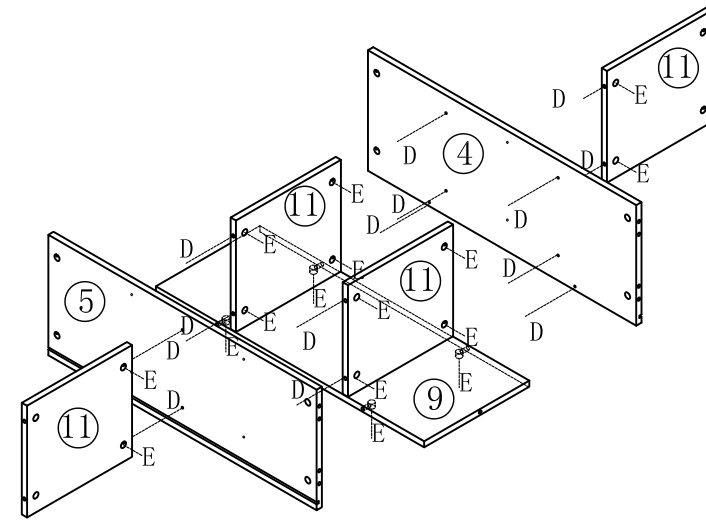

LINSY 林氏家居

五金表/Hardware list

部件表/Parts List

安装示意图/Assembly Instruction

产品名称 Model NO.	JV4X-A
产品规格 Specification	798*300*1940mm
安装工具 Tool	安装人数 Installer
	

 (A)*17 背板扣-(14*13*10mm)白色 Back Panel Buckle	 (B)*8 (M6*17*16*厚3mm)层板托 shelf support	 (C)*1 防倒器-家具防倒器白色 Anti-fall device	 (D)*76 二合一-(35mm)二合一螺杆 2-in-1-screw
 (E)*76 (直径15mm)大三合一锁饼 Three-in-one large lock	 (F)*17 自攻螺丝-(M3.5*16mm)彩锌 Self-tapping screw	 (G)*25 木榫-(直径8*30mm) Wood tenon	 (H)*6 (直径16*3mm)灰色毛毡脚垫 Grey felt pad
 (I)*1 白色夹板条-L=764 White splint strip			

编号NO.	名称 Name	规格 (mm) Specification	数量QTY	材质 Material
①	顶板Top board	798*300*15	1	三胺板Melamine
②	左侧板Side board(L)	1925*300*15	1	三胺板Melamine
③	右侧板Side board(R)	1925*300*15	1	三胺板Melamine
④	上层板Upper shelf	766*300*15	2	三胺板Melamine
⑤	下层板Lower shelf	766*300*15	2	三胺板Melamine
⑥	底板Bottom board	766*300*15	1	三胺板Melamine
⑦	背板1 Back board 1	776*310*5	3	三胺板Melamine
⑧	背板2 Back board 2	776*290*5	1	三胺板Melamine
⑨	背板3 Back board 3	766*300*15	2	三胺板Melamine
⑩	底拉条 Bottom brace	766*58*15	2	三胺板Melamine
⑪	上隔板 Upper clapboard	300*278*15	6	三胺板Melamine
⑫	下隔板 Down clapboard	592*278*15	1	三胺板Melamine
⑬	活动层板 Movable shelf	374*278*15	2	三胺板Melamine

JV4X-A

安装方法/ Installation method

大二合一
two-in-one

1

2

3

4

JV4X-A

安装方法/ Installation method

-  (D)*14
-  (E)*14
-  (G)*10

-  (I)*1

-  (D)*14
-  (E)*14
-  (G)*10

-  (D)*6
-  (E)*6
-  (G)*4
-  (H)*6

JV4X-A

安装方法/ Installation method

背板扣
Back Plate Buckle-White