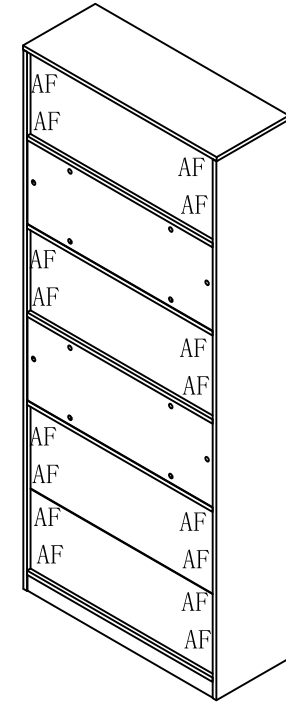

LINSY 林氏家居

五金表/Hardware list

部件表/Parts List

安装示意图/Assembly Instruction

产品名称 Model NO.	JV4X-A
产品规格 Specification	798*300*1940mm
安装工具 Tool	安装人数 Installer
	

 (A)*17 背板扣-(14*13*10mm)白色 Back Panel Buckle	 (B)*8 (M6*17*16*厚3mm)层板托 shelf support	 (C)*1 防倒器-家具防倒器白色 Anti-fall device	 (D)*76 二合一-(35mm)二合一螺杆 2-in-1-screw
 (E)*76 (直径15mm)大三合一锁饼 Three-in-one large lock	 (F)*17 自攻螺丝-(M3.5*16mm)彩锌 Self-tapping screw	 (G)*25 木榫-(直径8*30mm) Wood tenon	 (H)*6 (直径16*3mm)灰色毛毡脚垫 Grey felt pad
 (I)*1 白色夹板条-L=764 White splint strip			

编号NO.	名称 Name	规格 (mm) Specification	数量QTY	材质 Material
①	顶板Top board	798*300*15	1	三胺板Melamine
②	左侧板Side board(L)	1925*300*15	1	三胺板Melamine
③	右侧板Side board(R)	1925*300*15	1	三胺板Melamine
④	上层板Upper shelf	766*300*15	2	三胺板Melamine
⑤	下层板Lower shelf	766*300*15	2	三胺板Melamine
⑥	底板Bottom board	766*300*15	1	三胺板Melamine
⑦	背板1 Back board 1	776*310*5	3	三胺板Melamine
⑧	背板2 Back board 2	776*290*5	1	三胺板Melamine
⑨	背板3 Back board 3	766*300*15	2	三胺板Melamine
⑩	底拉条 Bottom brace	766*58*15	2	三胺板Melamine
⑪	上隔板 Upper clapboard	300*278*15	6	三胺板Melamine
⑫	下隔板 Down clapboard	592*278*15	1	三胺板Melamine
⑬	活动层板 Movable shelf	374*278*15	2	三胺板Melamine

安装方法/ Installation method

-  (D)*14
-  (E)*14
-  (G)*10

-  (I)*1

-  (D)*14
-  (E)*14
-  (G)*10

-  (D)*6
-  (E)*6
-  (G)*4
-  (H)*6

JV4X-A

安装方法/ Installation method

背板扣
Back Plate Buckle-White

侧板
Side plate

层板托5mm
shelf support

(B)*8

9

(A)*16

(F)*16

11

10