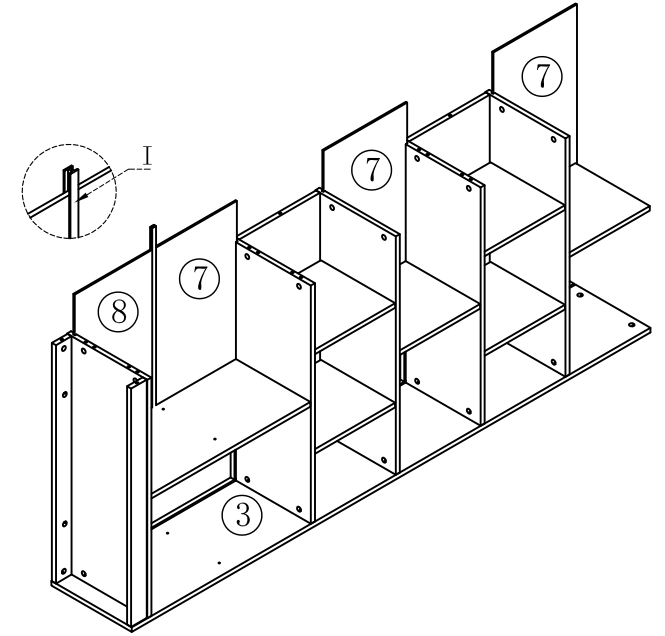

编号NO.	名称 Name	规格 (mm) Specification	数量QTY	材质 Material
①	顶板Top board	798*300*15	1	三胺板Melamine
②	左侧板Side board(L)	1925*300*15	1	三胺板Melamine
③	右侧板Side board(R)	1925*300*15	1	三胺板Melamine
④	上层板Upper shelf	766*300*15	2	三胺板Melamine
⑤	下层板Lower shelf	766*300*15	2	三胺板Melamine
⑥	底板Bottom board	766*300*15	1	三胺板Melamine
⑦	背板1 Back board 1	776*310*5	3	三胺板Melamine
⑧	背板2 Back board 2	776*290*5	1	三胺板Melamine
⑨	背板3 Back board 3	766*300*15	2	三胺板Melamine
⑩	底拉条 Bottom brace	766*58*15	2	三胺板Melamine
⑪	上隔板 Upper clapboard	300*278*15	6	三胺板Melamine
⑫	下隔板 Down clapboard	592*278*15	1	三胺板Melamine
⑬	活动层板 Movable shelf	374*278*15	2	三胺板Melamine

JV4X-A

安装方法/ Installation method

大二合一
two-in-one

1

2

3

4

JV4X-A

安装方法/ Installation method

-  (D)*14
-  (E)*14
-  (G)*10

-  (I)*1

-  (D)*14
-  (E)*14
-  (G)*10

-  (D)*6
-  (E)*6
-  (G)*4
-  (H)*6

JV4X-A

安装方法/ Installation method

背板扣
Back Plate Buckle-White

侧板
Side plate

层板托5mm
shelf support

(B)*8

9

(A)*16

(F)*16

11

10