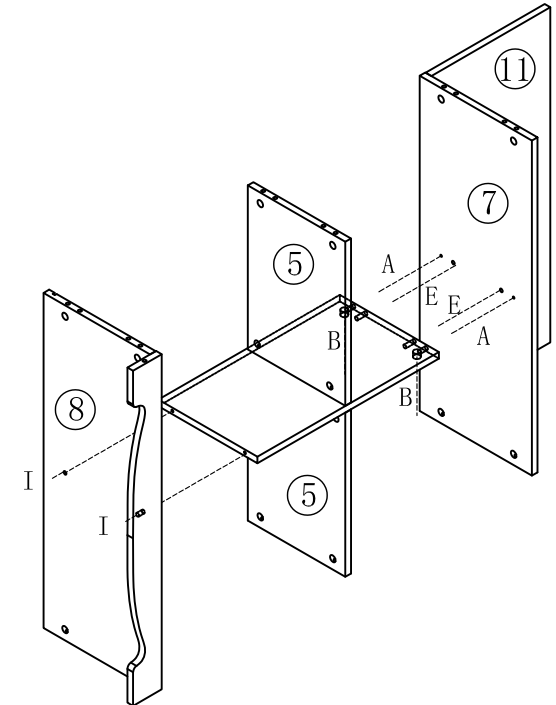

LINSY 林氏家居

五金表/Hardware list

部件表/Parts List

安装示意图/Assembly Instruction

产品名称 Model NO.	JF10X-A
产品规格 Specification	800*299*900MM
安装工具 Tool	安装人数 Installer
	

(A)*36
二合一螺杆
2-in-1-screw

(B)*36
大三合一锁饼
3-in-1 large lock

(C)*11
背板扣
White buckle

(D)*11
自攻丝M3.5*16
Tapping screw

(E)*23
木榫-(ϕ 8*30mm)
Wood tenon

(F)*5
脚垫-灰色毛毡
Foot pad

(G)*1
白色夹板条-L=766
White splint strip

(H)*1
家具防倒器白色
Anti-fall device

(I)*2
过山丝
Confirmat screw

编号NO.	名称Name	规格 (MM) Specification	数量QTY	材质Material
1	顶板Top board	800*299*15	1	三胺板 Melamine
2	左侧板Side board (L)	885*298*15	1	三胺板 Melamine
3	右侧板Side board (R)	885*298*15	1	三胺板 Melamine
4	装饰条Decorative strip	768*81*15	1	三胺板 Melamine
5	小层板Small shelf	376*258*15	2	三胺板 Melamine
6	中侧板Middle side board	480*262*15	1	三胺板 Melamine
7	上层板Upper shelf	768*297*15	1	三胺板 Melamine
8	底板Bottom board	768*282*15	1	三胺板 Melamine
9	底拉条Bottom brace	768*76*15	1	三胺板 Melamine
10	下背板Lower back board	778*244*5	2	三胺板 Melamine
11	背板Back board	768*315*15	1	三胺板 Melamine

JF10X-A

安装方法
Installation method

二合一
two-in-one

1

2

3

4

JF10X-A

安装方法
Installation method

背板扣
Back Plate Buckle

- (A)*8
- (B)*8
- (E)*6
- (G)*1

5

- (A)*8
- (B)*8
- (E)*6
- (F)*5

6

- (A)*8
- (B)*8
- (E)*4

7