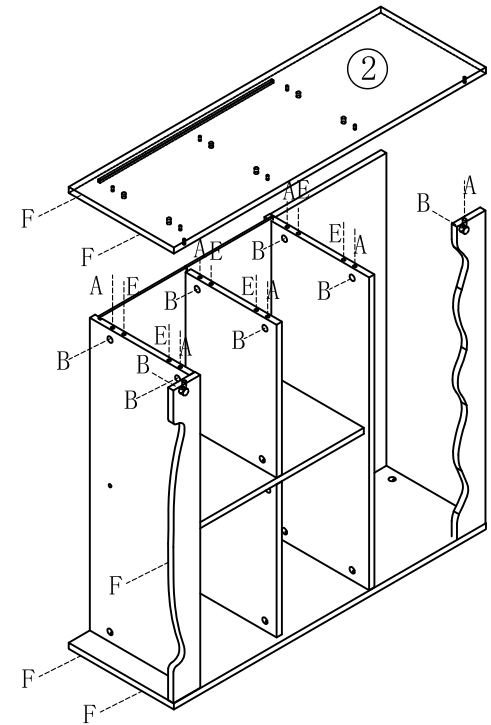

(C)*11
背板扣
White buckle

(D)*11
自攻丝M3.5*16
Tapping screw

(E)*23
木榫-(ϕ 8*30mm)
Wood tenon

(F)*5
脚垫-灰色毛毡
Foot pad

(G)*1
白色夹板条-L=766
White splint strip

(H)*1
家具防倒器白色
Anti-fall device

(I)*2
过山丝
Confirmat screw

编号NO.	名称Name	规格 (MM) Specification	数量QTY	材质Material
1	顶板Top board	800*299*15	1	三胺板 Melamine
2	左侧板Side board (L)	885*298*15	1	三胺板 Melamine
3	右侧板Side board (R)	885*298*15	1	三胺板 Melamine
4	装饰条Decorative strip	768*81*15	1	三胺板 Melamine
5	小层板Small shelf	376*258*15	2	三胺板 Melamine
6	中侧板Middle side board	480*262*15	1	三胺板 Melamine
7	上层板Upper shelf	768*297*15	1	三胺板 Melamine
8	底板Bottom board	768*282*15	1	三胺板 Melamine
9	底拉条Bottom brace	768*76*15	1	三胺板 Melamine
10	下背板Lower back board	778*244*5	2	三胺板 Melamine
11	背板Back board	768*315*15	1	三胺板 Melamine

安装方法
Installation method

背板扣
Back Plate Buckle

- (A)*8
- (B)*8
- (E)*6
- (G)*1

5

- (A)*8
- (B)*8
- (E)*6
- (F)*5

6

- (A)*8
- (B)*8
- (E)*4

7

- (C)*10
- (D)*10

8

JF10X-A

(H)*1

H处放大图
Enlarged drawing