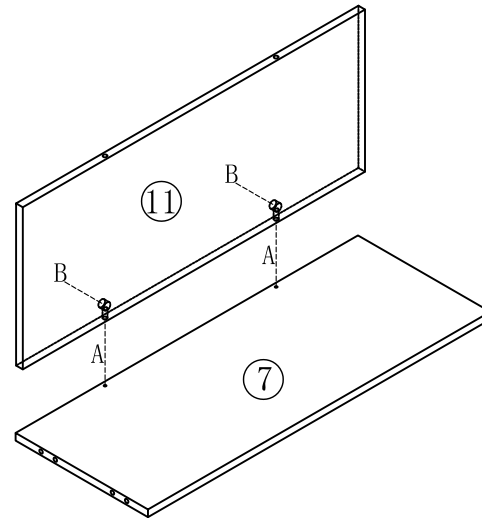

JF10X-A

安装方法
Installation method

二合一
two-in-one

1

2

3

4