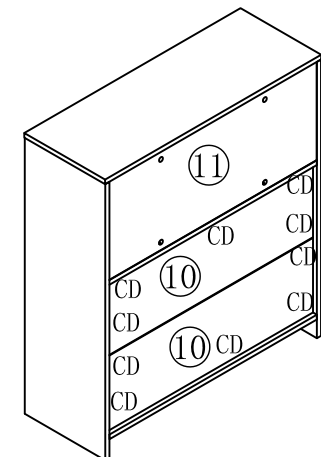

LINSY 林氏家居

五金表/Hardware list

部件表/Parts List

安装示意图/Assembly Instruction

产品名称 Model NO.	JF10X-A
产品规格 Specification	800*299*900MM
安装工具 Tool	安装人数 Installer
	

(A)*36
二合一螺杆
2-in-1-screw

(B)*36
大三合一锁饼
3-in-1 large lock

(C)*11
背板扣
White buckle

(D)*11
自攻丝M3.5*16
Tapping screw

(E)*23
木榫-(ϕ 8*30mm)
Wood tenon

(F)*5
脚垫-灰色毛毡
Foot pad

(G)*1
白色夹板条-L=766
White splint strip

(H)*1
家具防倒器白色
Anti-fall device

(I)*2
过山丝
Confirmat screw

编号NO.	名称Name	规格 (MM) Specification	数量QTY	材质Material
1	顶板Top board	800*299*15	1	三胺板 Melamine
2	左侧板Side board (L)	885*298*15	1	三胺板 Melamine
3	右侧板Side board (R)	885*298*15	1	三胺板 Melamine
4	装饰条Decorative strip	768*81*15	1	三胺板 Melamine
5	小层板Small shelf	376*258*15	2	三胺板 Melamine
6	中侧板Middle side board	480*262*15	1	三胺板 Melamine
7	上层板Upper shelf	768*297*15	1	三胺板 Melamine
8	底板Bottom board	768*282*15	1	三胺板 Melamine
9	底拉条Bottom brace	768*76*15	1	三胺板 Melamine
10	下背板Lower back board	778*244*5	2	三胺板 Melamine
11	背板Back board	768*315*15	1	三胺板 Melamine

安装方法
Installation method

背板扣
Back Plate Buckle

- (A)*8
- (B)*8
- (E)*6
- (G)*1

5

- (A)*8
- (B)*8
- (E)*6
- (F)*5

6

- (A)*8
- (B)*8
- (E)*4

7

- (C)*10
- (D)*10

8

JF10X-A

(H)*1

H处放大图
Enlarged drawing