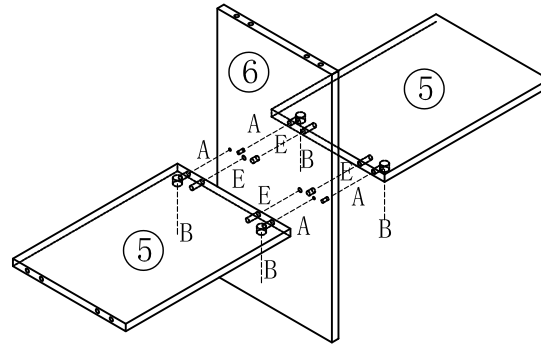

JF10X-A

安装方法
Installation method

二合一
two-in-one