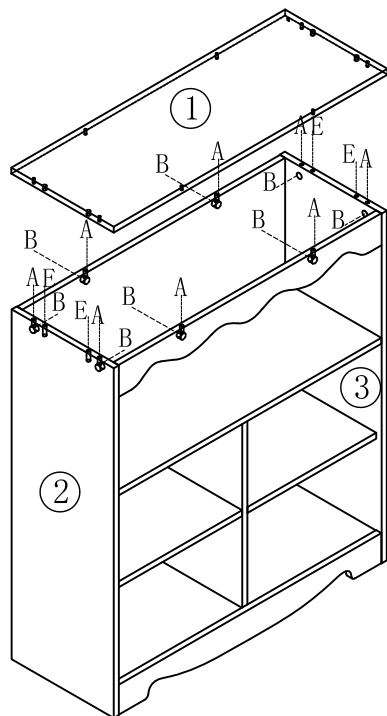

(C)*11
背板扣
White buckle

(D)*11
自攻丝M3.5*16
Tapping screw

(E)*23
木榫-(ϕ 8*30mm)
Wood tenon

(F)*5
脚垫-灰色毛毡
Foot pad

(G)*1
白色夹板条-L=766
White splint strip

(H)*1
家具防倒器白色
Anti-fall device

(I)*2
过山丝
Confirmat screw

编号NO.	名称Name	规格 (MM) Specification	数量QTY	材质Material
1	顶板Top board	800*299*15	1	三胺板 Melamine
2	左侧板Side board (L)	885*298*15	1	三胺板 Melamine
3	右侧板Side board (R)	885*298*15	1	三胺板 Melamine
4	装饰条Decorative strip	768*81*15	1	三胺板 Melamine
5	小层板Small shelf	376*258*15	2	三胺板 Melamine
6	中侧板Middle side board	480*262*15	1	三胺板 Melamine
7	上层板Upper shelf	768*297*15	1	三胺板 Melamine
8	底板Bottom board	768*282*15	1	三胺板 Melamine
9	底拉条Bottom brace	768*76*15	1	三胺板 Melamine
10	下背板Lower back board	778*244*5	2	三胺板 Melamine
11	背板Back board	768*315*15	1	三胺板 Melamine

安装方法
Installation method

背板扣
Back Plate Buckle

- (A)*8
- (B)*8
- (E)*6
- (G)*1

5

- (A)*8
- (B)*8
- (E)*6
- (F)*5

6

- (A)*8
- (B)*8
- (E)*4

7

- (C)*10
- (D)*10

8

JF10X-A

(H)*1

H处放大图
Enlarged drawing