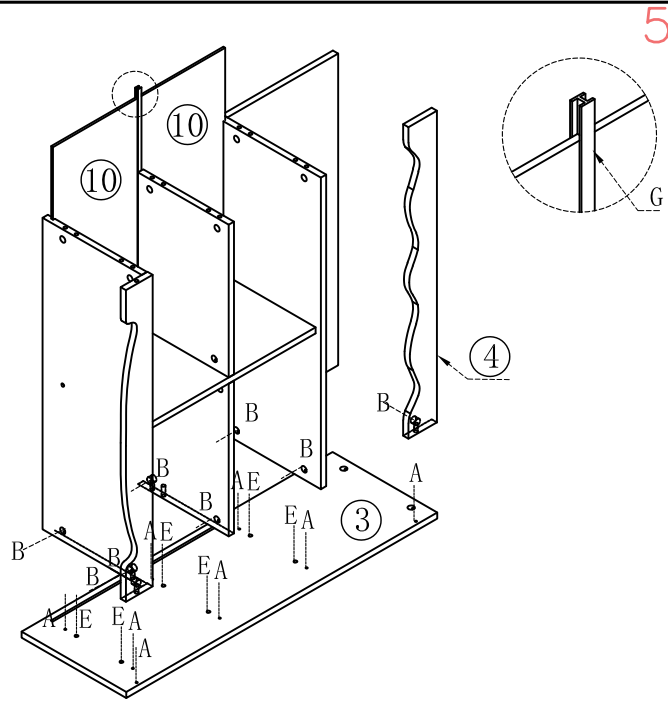

LINSY 林氏家居

五金表/Hardware list

部件表/Parts List

安装示意图/Assembly Instruction

产品名称 Model NO.	JF10X-A
产品规格 Specification	800*299*900MM
安装工具 Tool	安装人数 Installer
	

(A)*36
二合一螺杆
2-in-1-screw

(B)*36
大三合一锁饼
3-in-1 large lock

(C)*11
背板扣
White buckle

(D)*11
自攻丝M3.5*16
Tapping screw

(E)*23
木榫-(ϕ 8*30mm)
Wood tenon

(F)*5
脚垫-灰色毛毡
Foot pad

(G)*1
白色夹板条-L=766
White splint strip

(H)*1
家具防倒器白色
Anti-fall device

(I)*2
过山丝
Confirmat screw

编号NO.	名称Name	规格 (MM) Specification	数量QTY	材质Material
1	顶板Top board	800*299*15	1	三胺板 Melamine
2	左侧板Side board (L)	885*298*15	1	三胺板 Melamine
3	右侧板Side board (R)	885*298*15	1	三胺板 Melamine
4	装饰条Decorative strip	768*81*15	1	三胺板 Melamine
5	小层板Small shelf	376*258*15	2	三胺板 Melamine
6	中侧板Middle side board	480*262*15	1	三胺板 Melamine
7	上层板Upper shelf	768*297*15	1	三胺板 Melamine
8	底板Bottom board	768*282*15	1	三胺板 Melamine
9	底拉条Bottom brace	768*76*15	1	三胺板 Melamine
10	下背板Lower back board	778*244*5	2	三胺板 Melamine
11	背板Back board	768*315*15	1	三胺板 Melamine

JF10X-A

安装方法
Installation method

二合一
two-in-one

1

2

3

4

JF10X-A

安装方法
Installation method

背板扣
Back Plate Buckle

- (A)*8
- (B)*8
- (E)*6
- (G)*1

5

- (A)*8
- (B)*8
- (E)*6
- (F)*5

6

- (A)*8
- (B)*8
- (E)*4

7