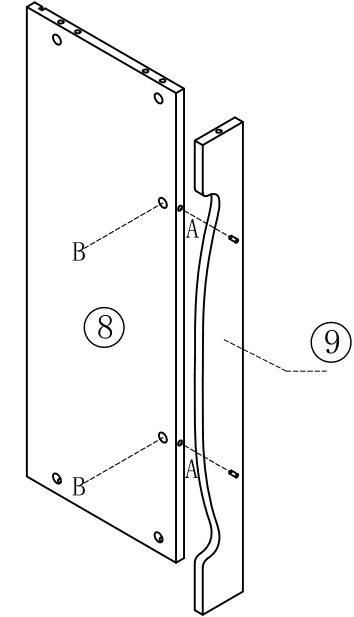

JF10X-A

安装方法
Installation method

二合一
two-in-one

1

2

3

4