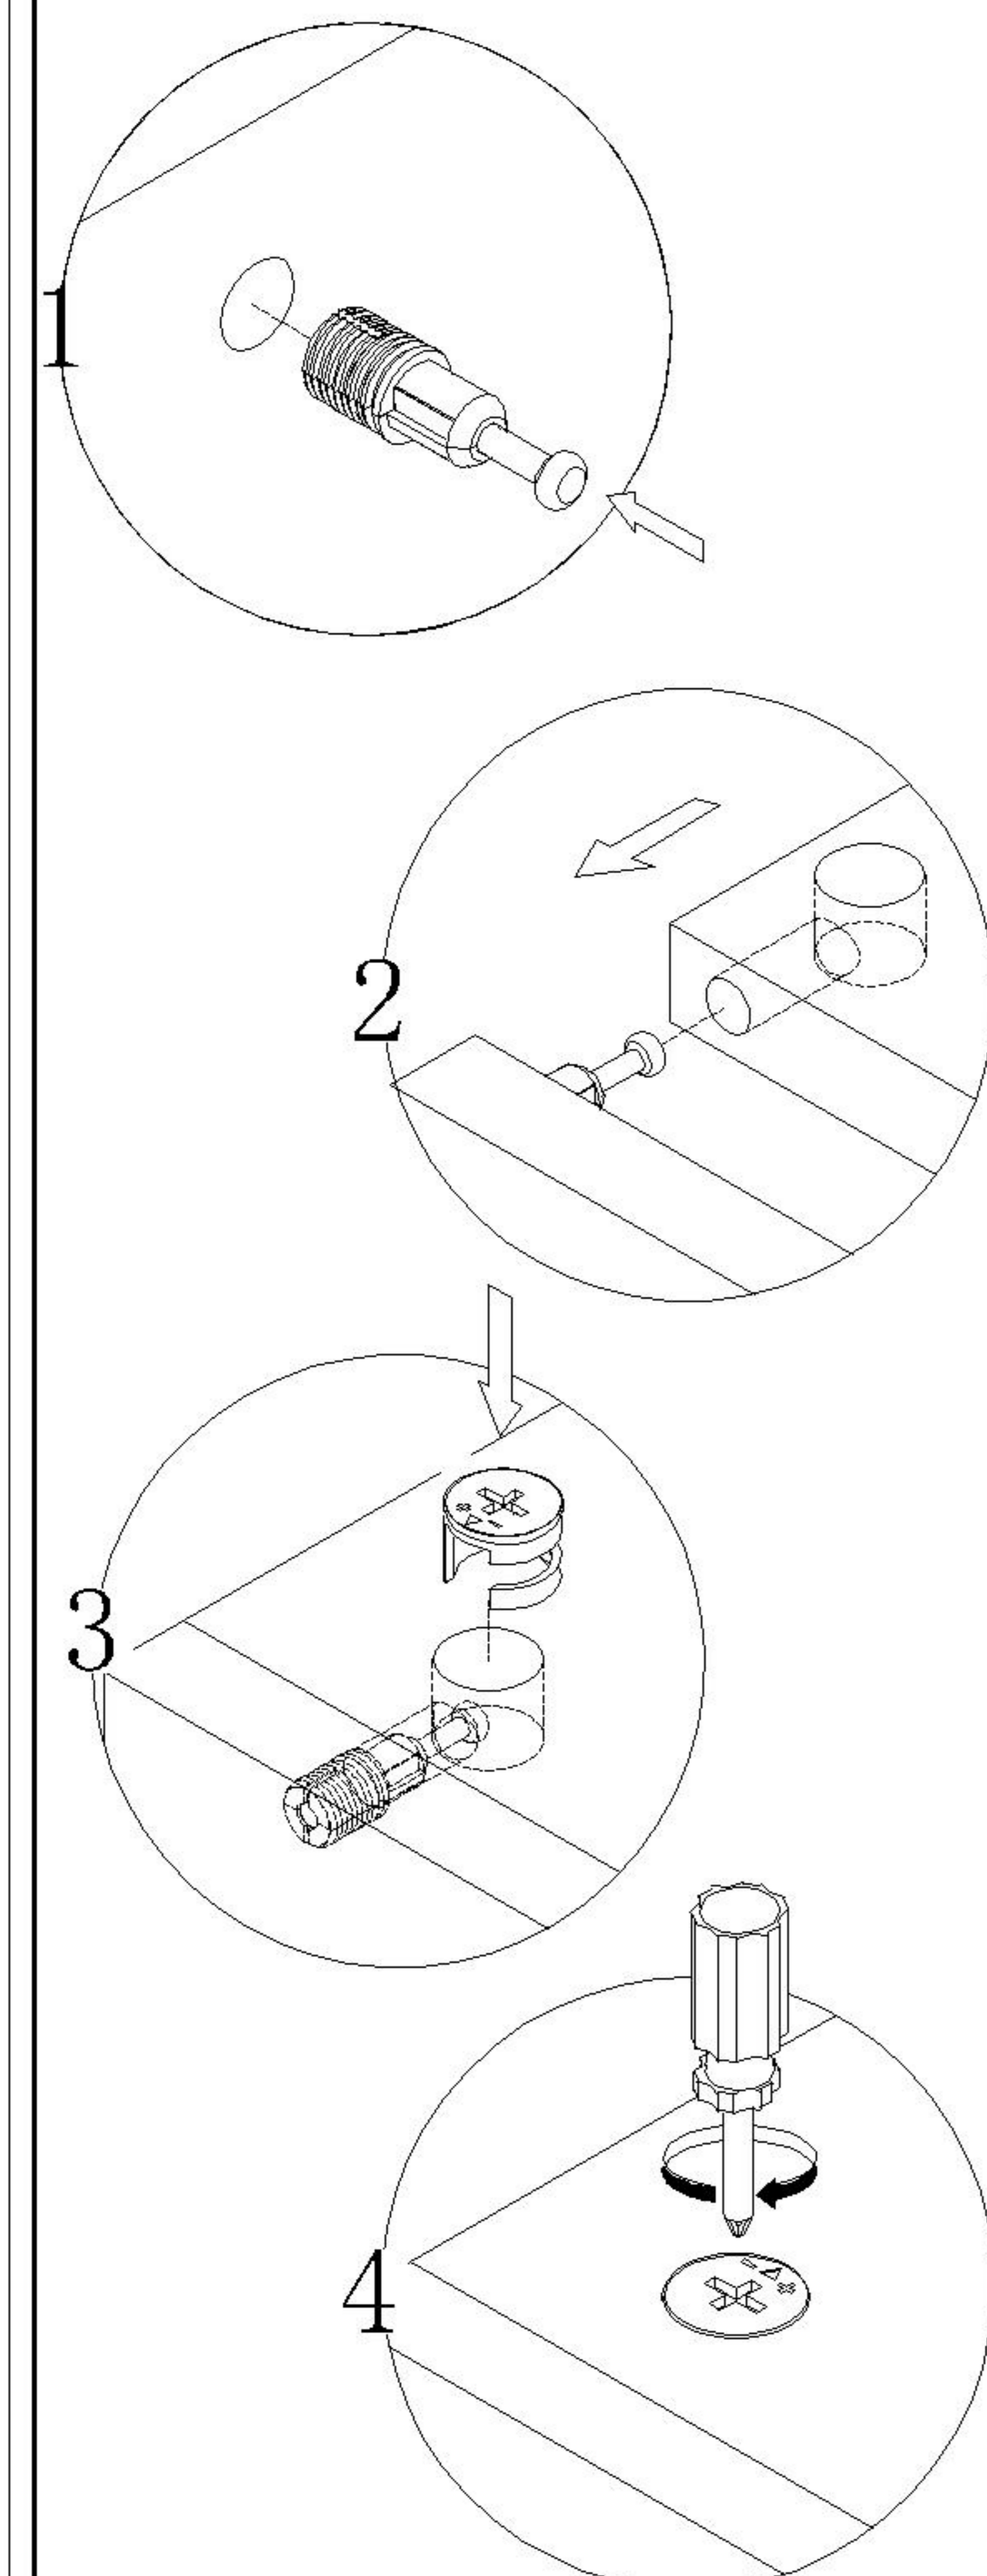

JF3X-A

安装方法
Installation method

大二合一 (新型)
two-in-one (new type)