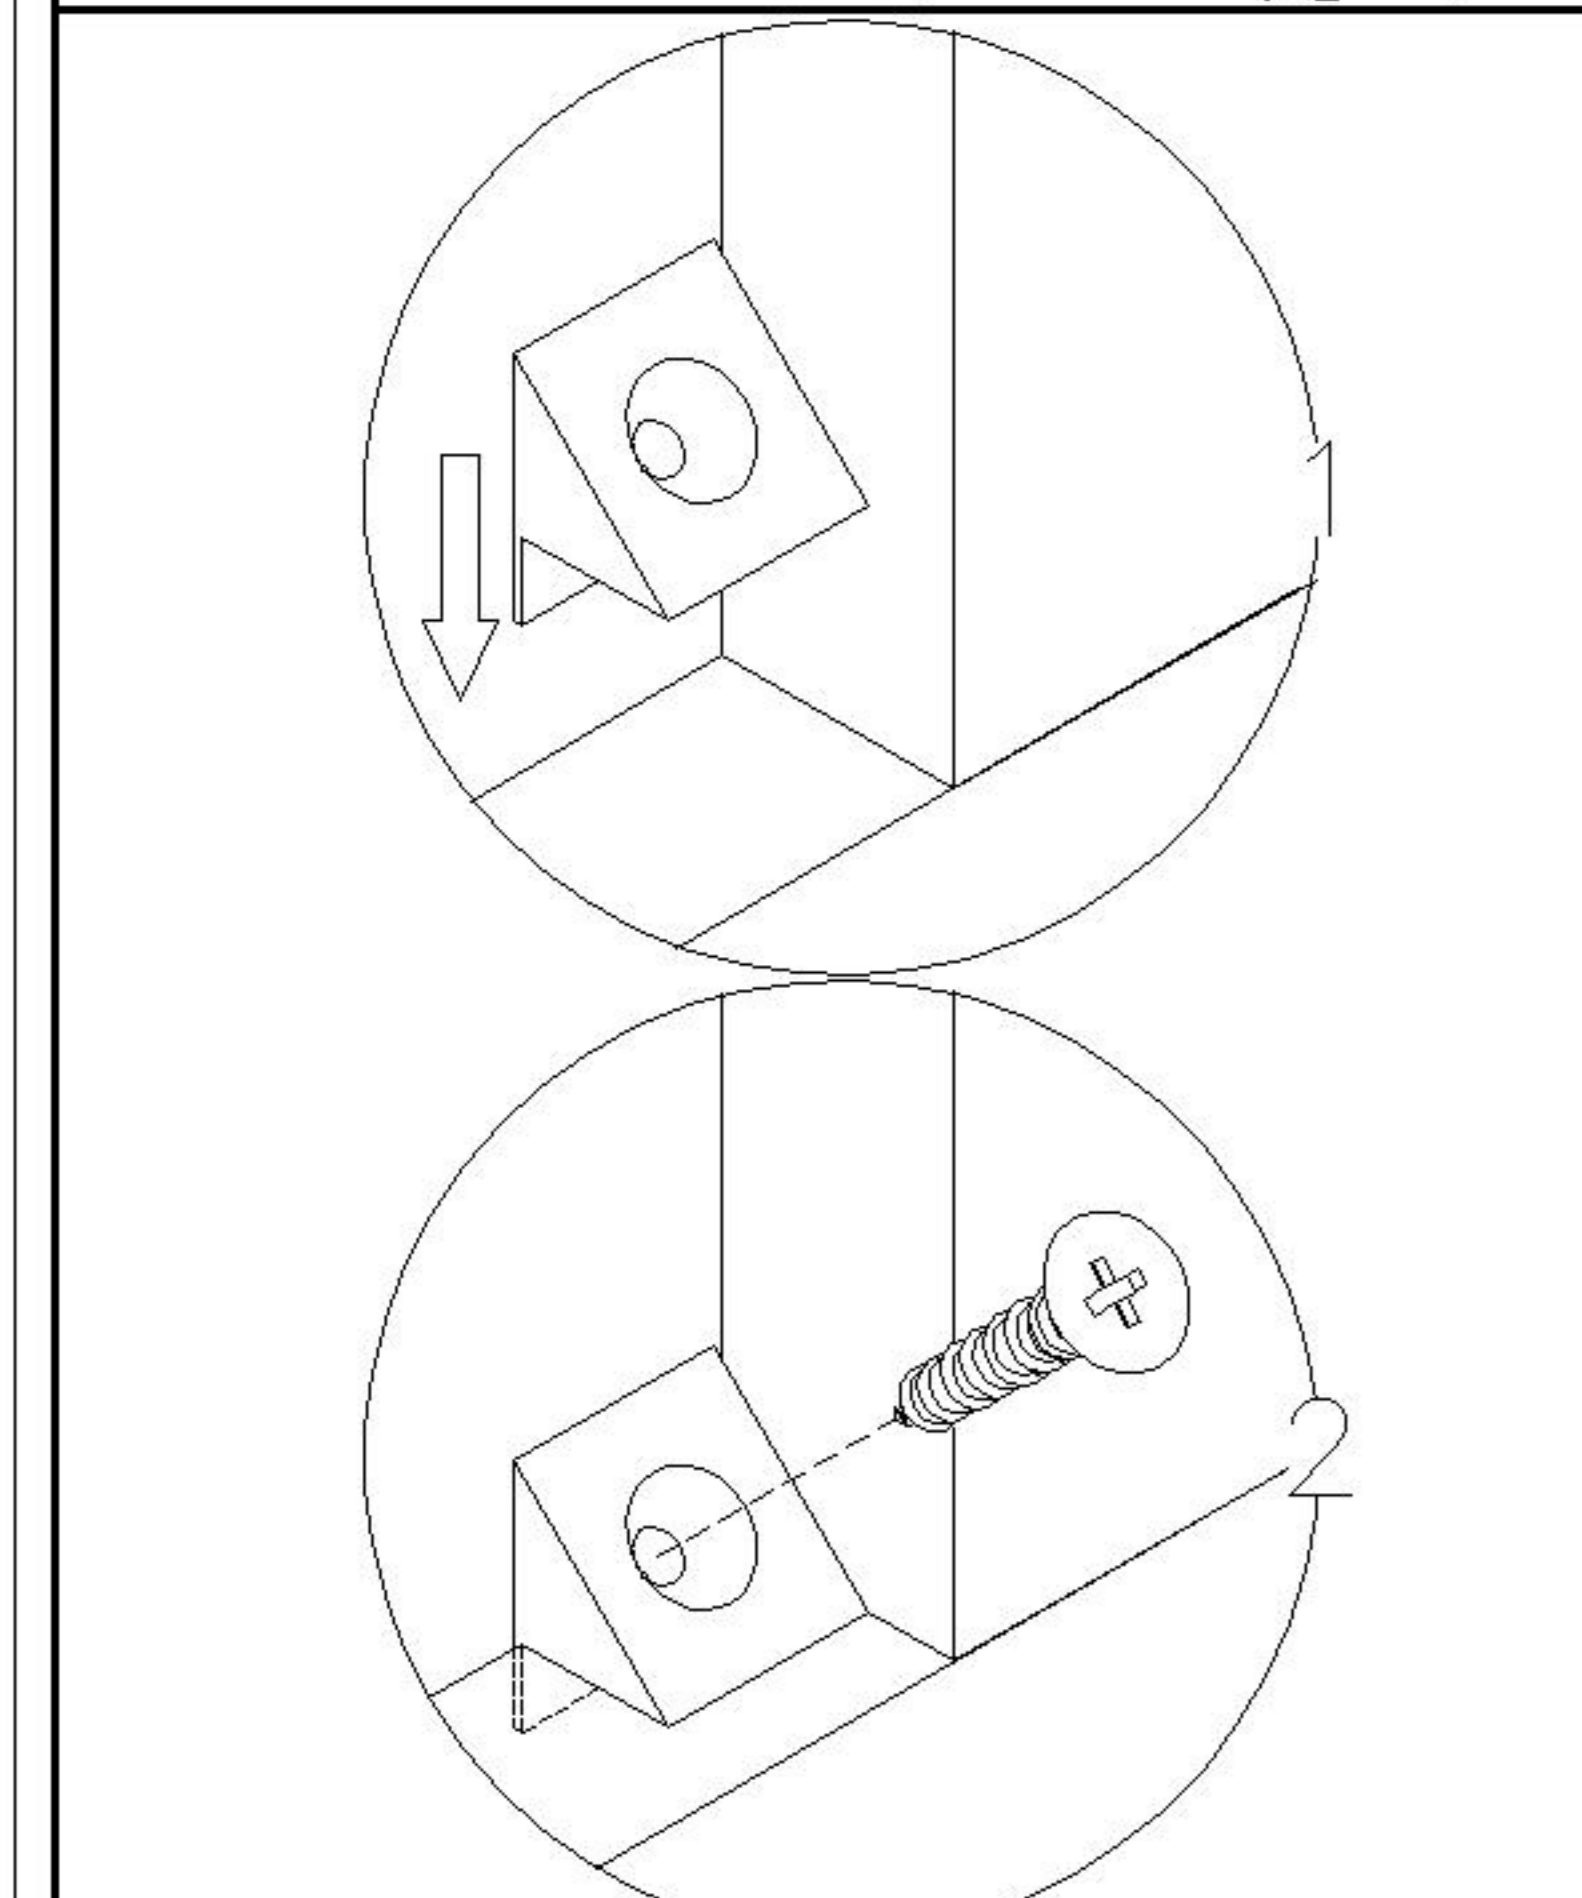

背板扣
Back Plate Buckle

- (B)*8
- (C)*3
- (D)*3
- (G)*4