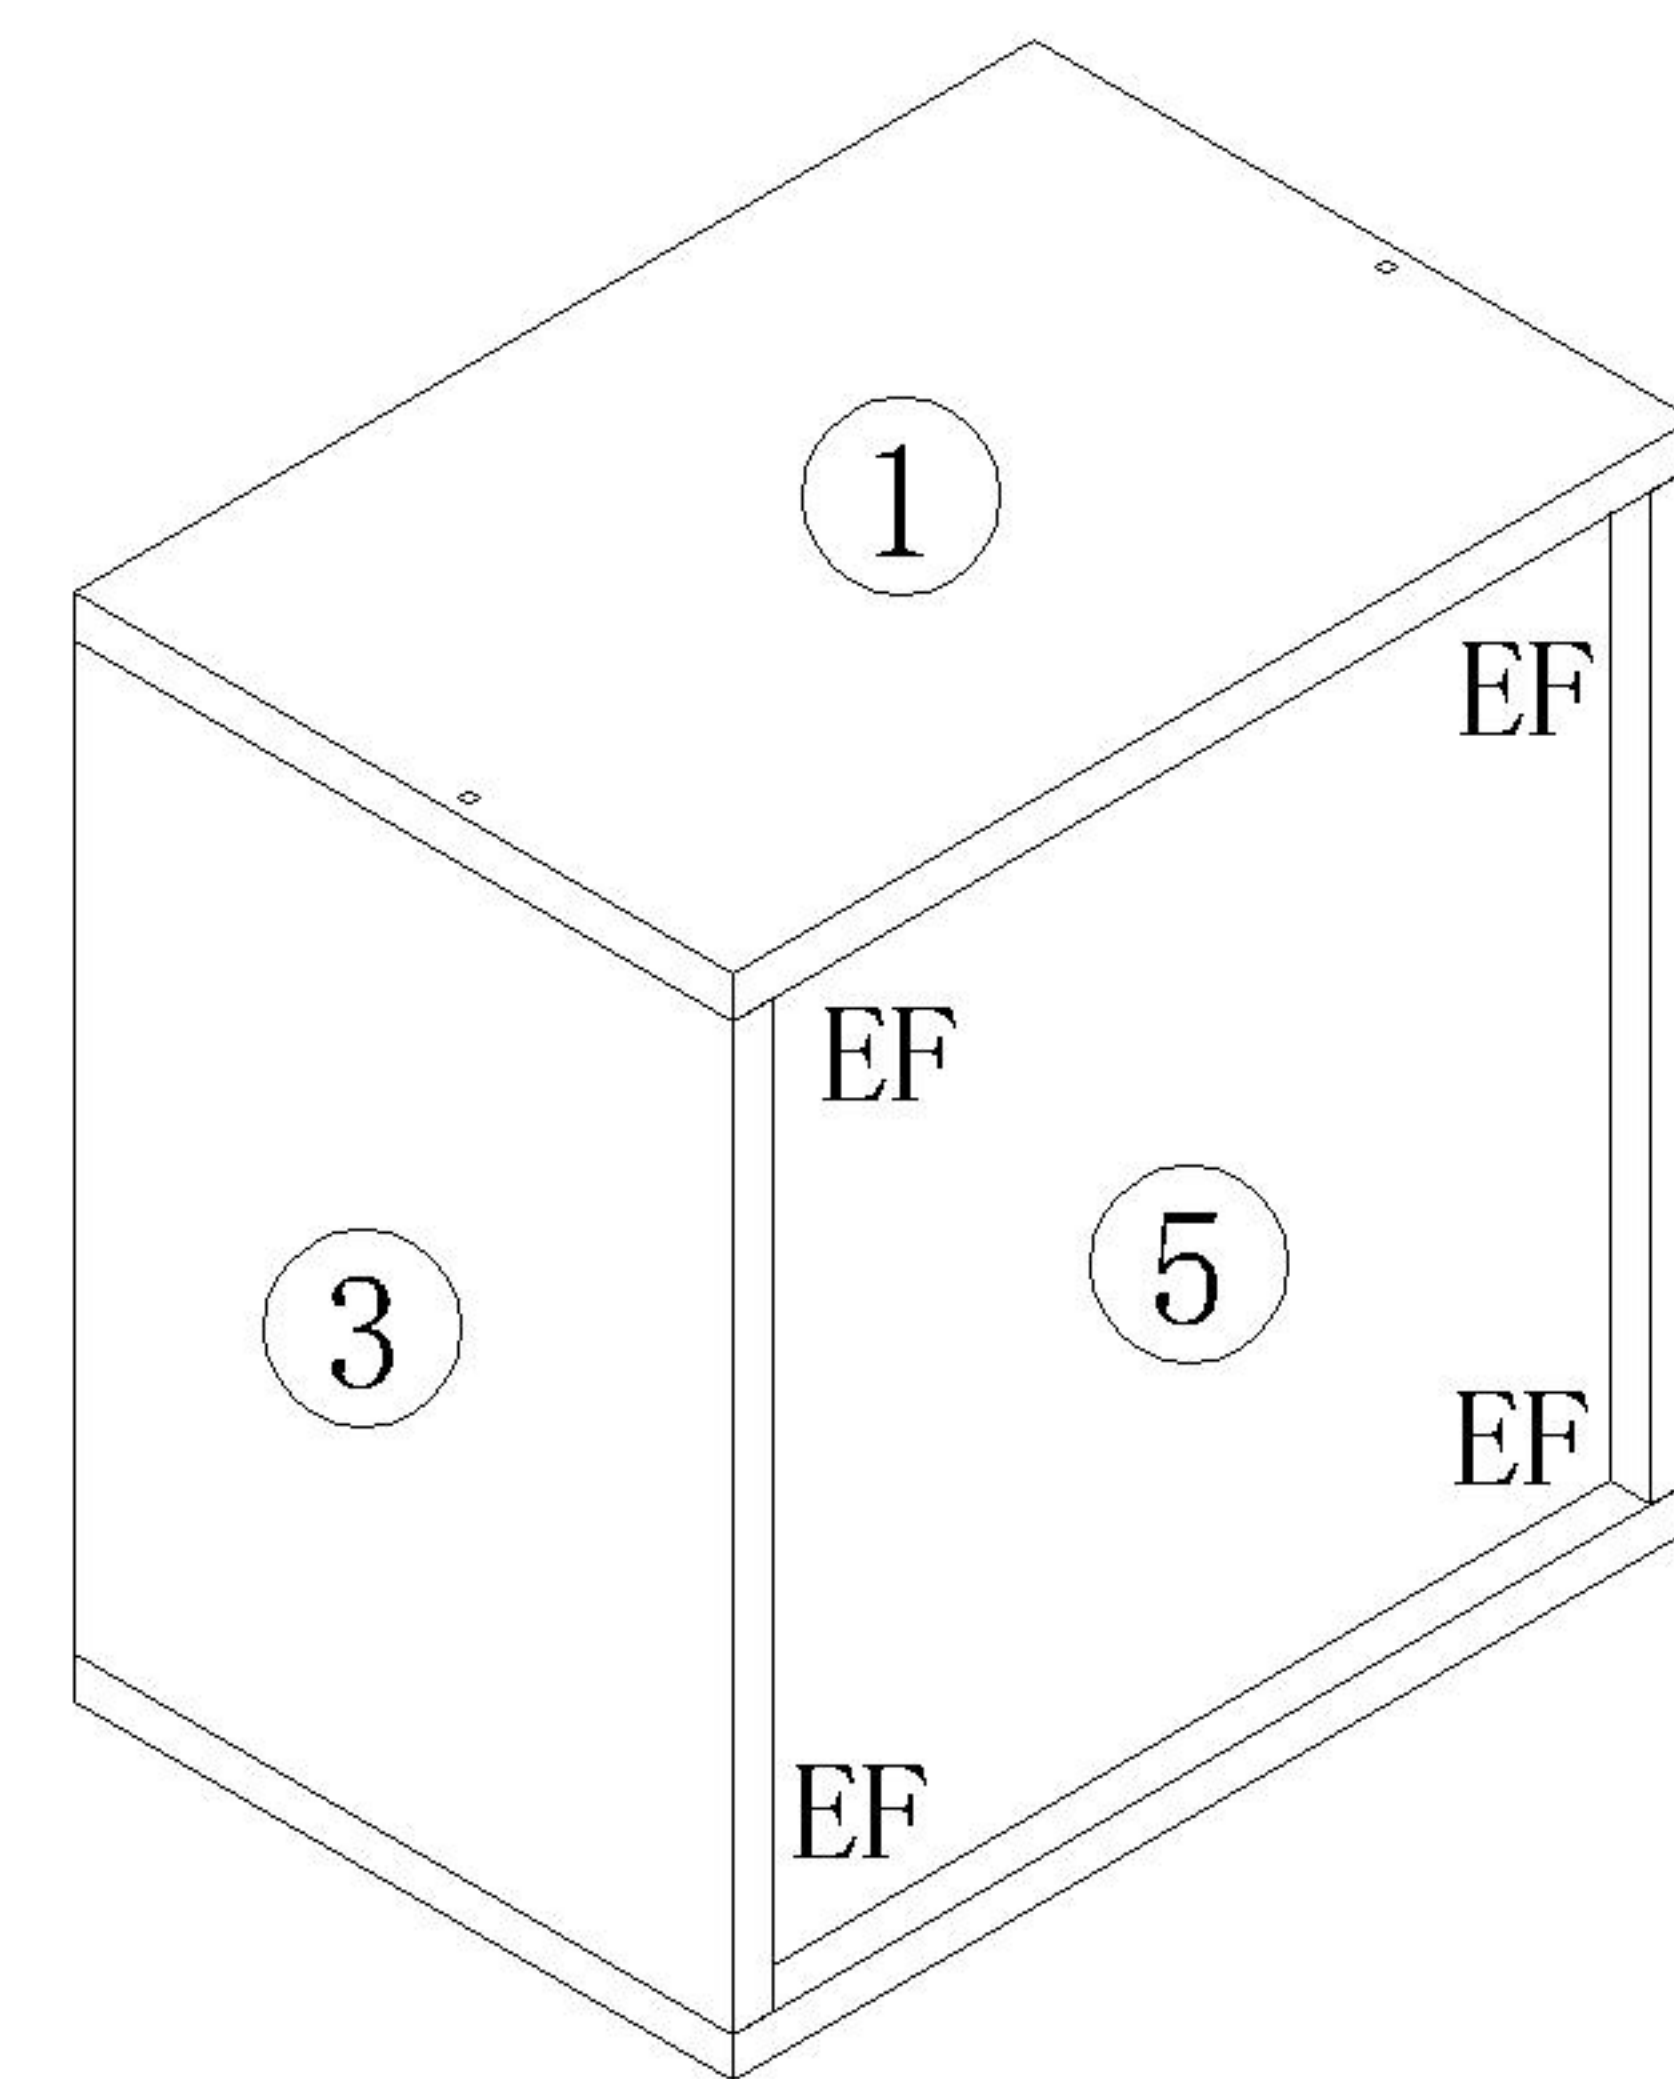

LINSY 林氏家居

五金表/Hardware list

部件表/Parts List

安装示意图/Assembly Instruction

产品名称 Model NO.	JF3X-C
产品规格 Specification	350*240*350MM
安装工具 Tool	安装人数 Installer
	

 (A)*8 大三合一锁饼 3-in-1 large lock	 (B)*9 二合一螺杆 2-in-1-screw	 (C)*5 活动层板托(杆) Movable laminate support (rod)	 (D)*5 活动层板托(帽) Movable laminate support (cap)
 (E)*4 背板扣 White buckle	 (F)*4 自攻螺丝M3.5*16 Tapping screw	 (G)*4 脚垫-灰色毛毡 Foot pad	

编号NO.	名称Name	规格 (MM) Specification	数量QTY	材质Material
1	顶板Top board	350*240*15	1	三胺板 Melamine
2	底板Bottom board	350*240*15	1	三胺板 Melamine
3	侧板Side board	320*240*15	2	三胺板 Melamine
4	门板Door board	316*316*15	1	三胺板 Melamine
5	背板Back board	330*330*5	1	三胺板 Melamine

JF3X-C

安装方法
Installation method

大二合一 (新型)
two-in-one (new type)

背板扣
Back Plate Buckle

- (B)*8
- (C)*3
- (D)*3
- (G)*4

- (E)*4
- (F)*4

3

- (C)*2
- (D)*2