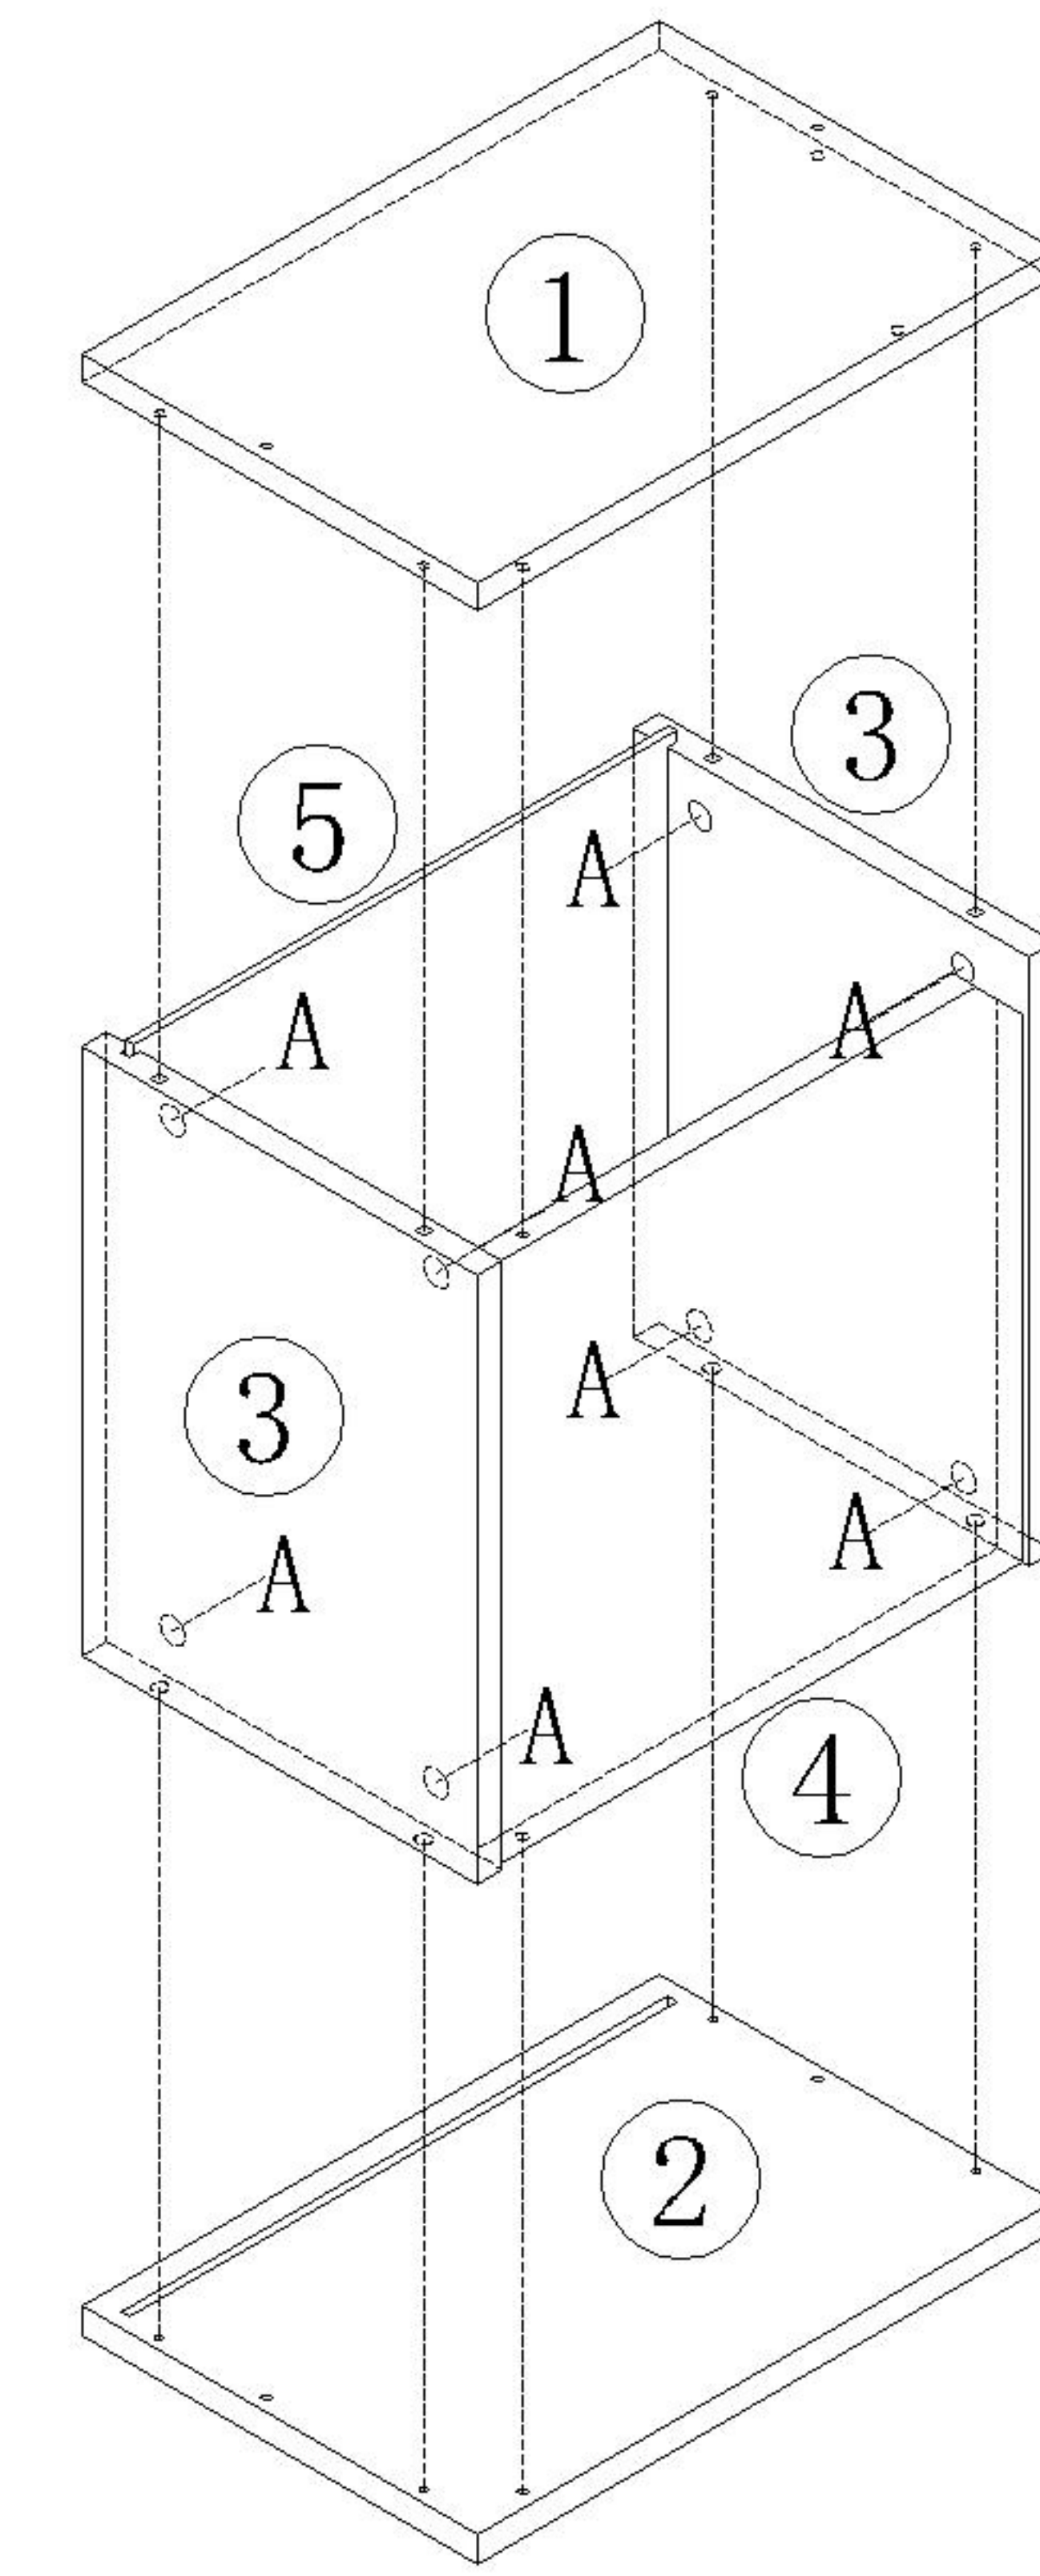

JF3X-C

安装方法
Installation method

- (B)*8
- (C)*3
- (D)*3
- (G)*4

- (E)*4
- (F)*4

3

- (C)*2
- (D)*2

注意：购买单个产品没有此步骤，不安装五金C、D；购买多个此产品，并且需要叠在一起使用，则需要此步骤，需安装五金C、D进行连接。

Note: Purchase a single product without this step, do not install hardware C, D; If you want to buy more than one of these products and use them together, you need to install hardware C and D to connect them.

- (A)*8

2

4