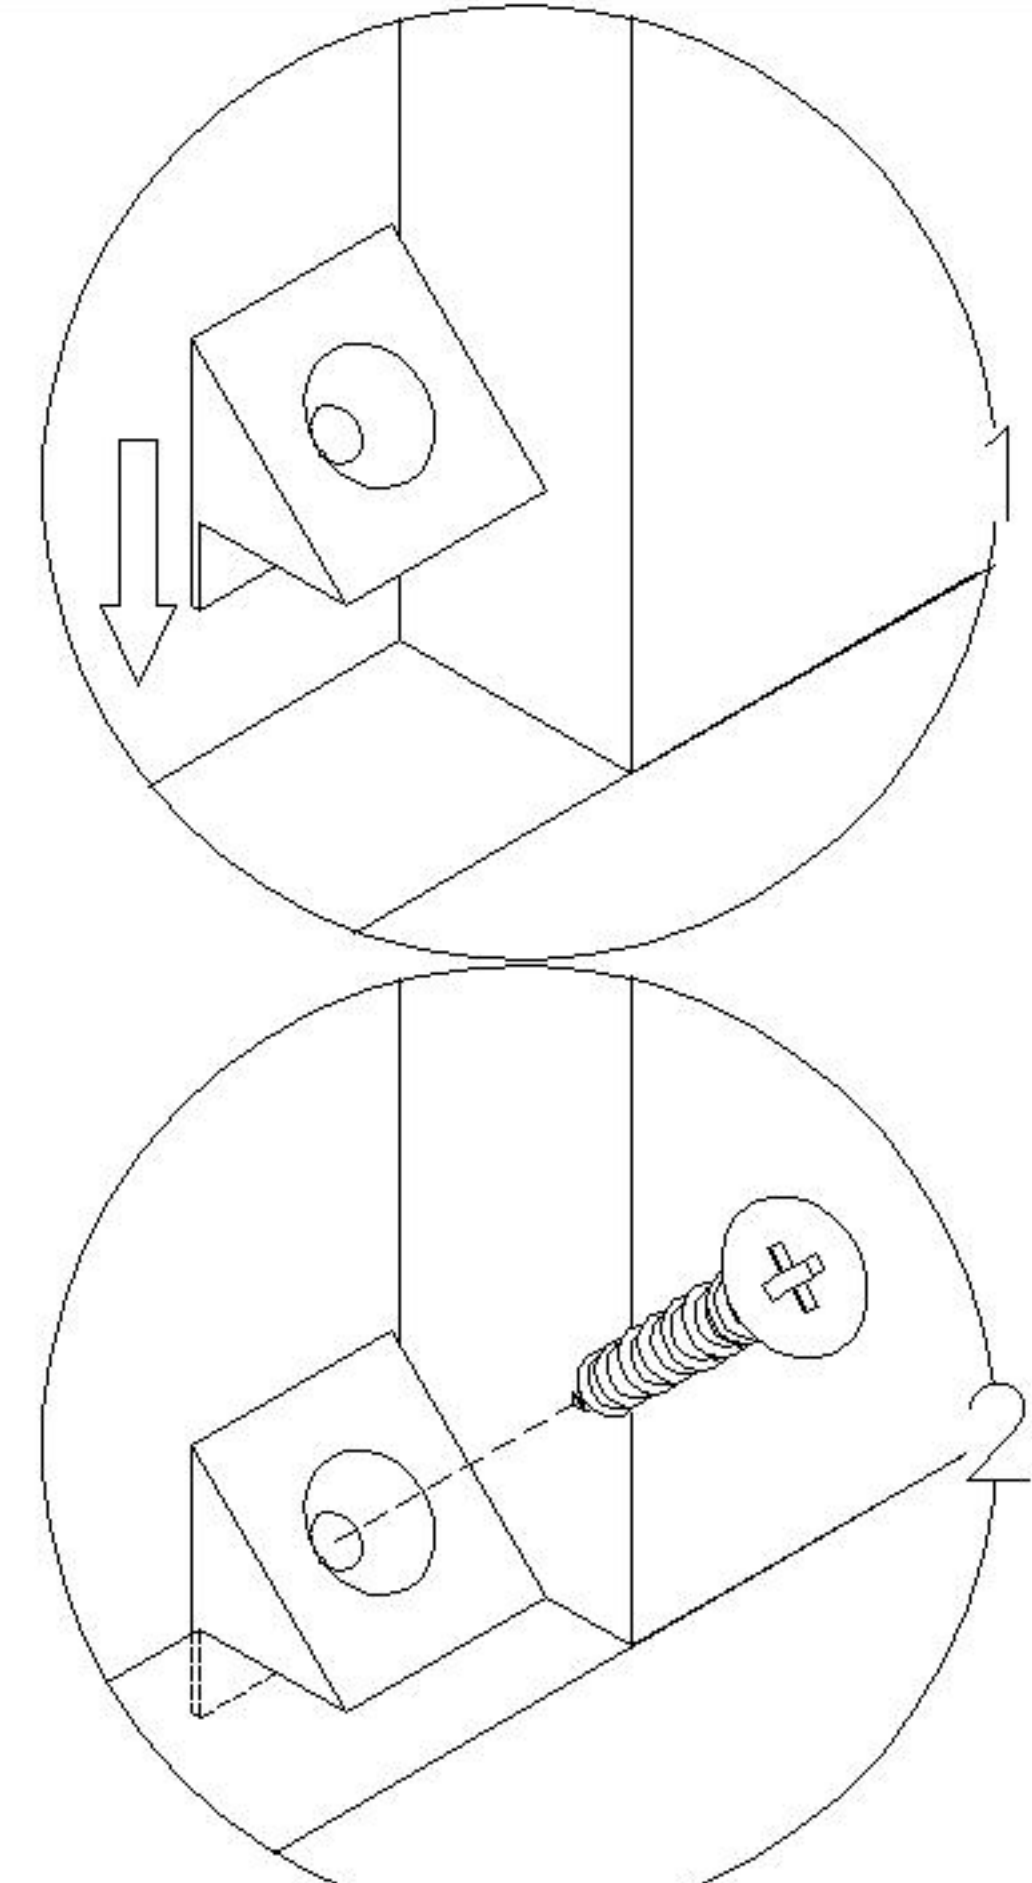

背板扣
Back Plate Buckle

- (B)*8
- (C)*3
- (D)*3
- (G)*4