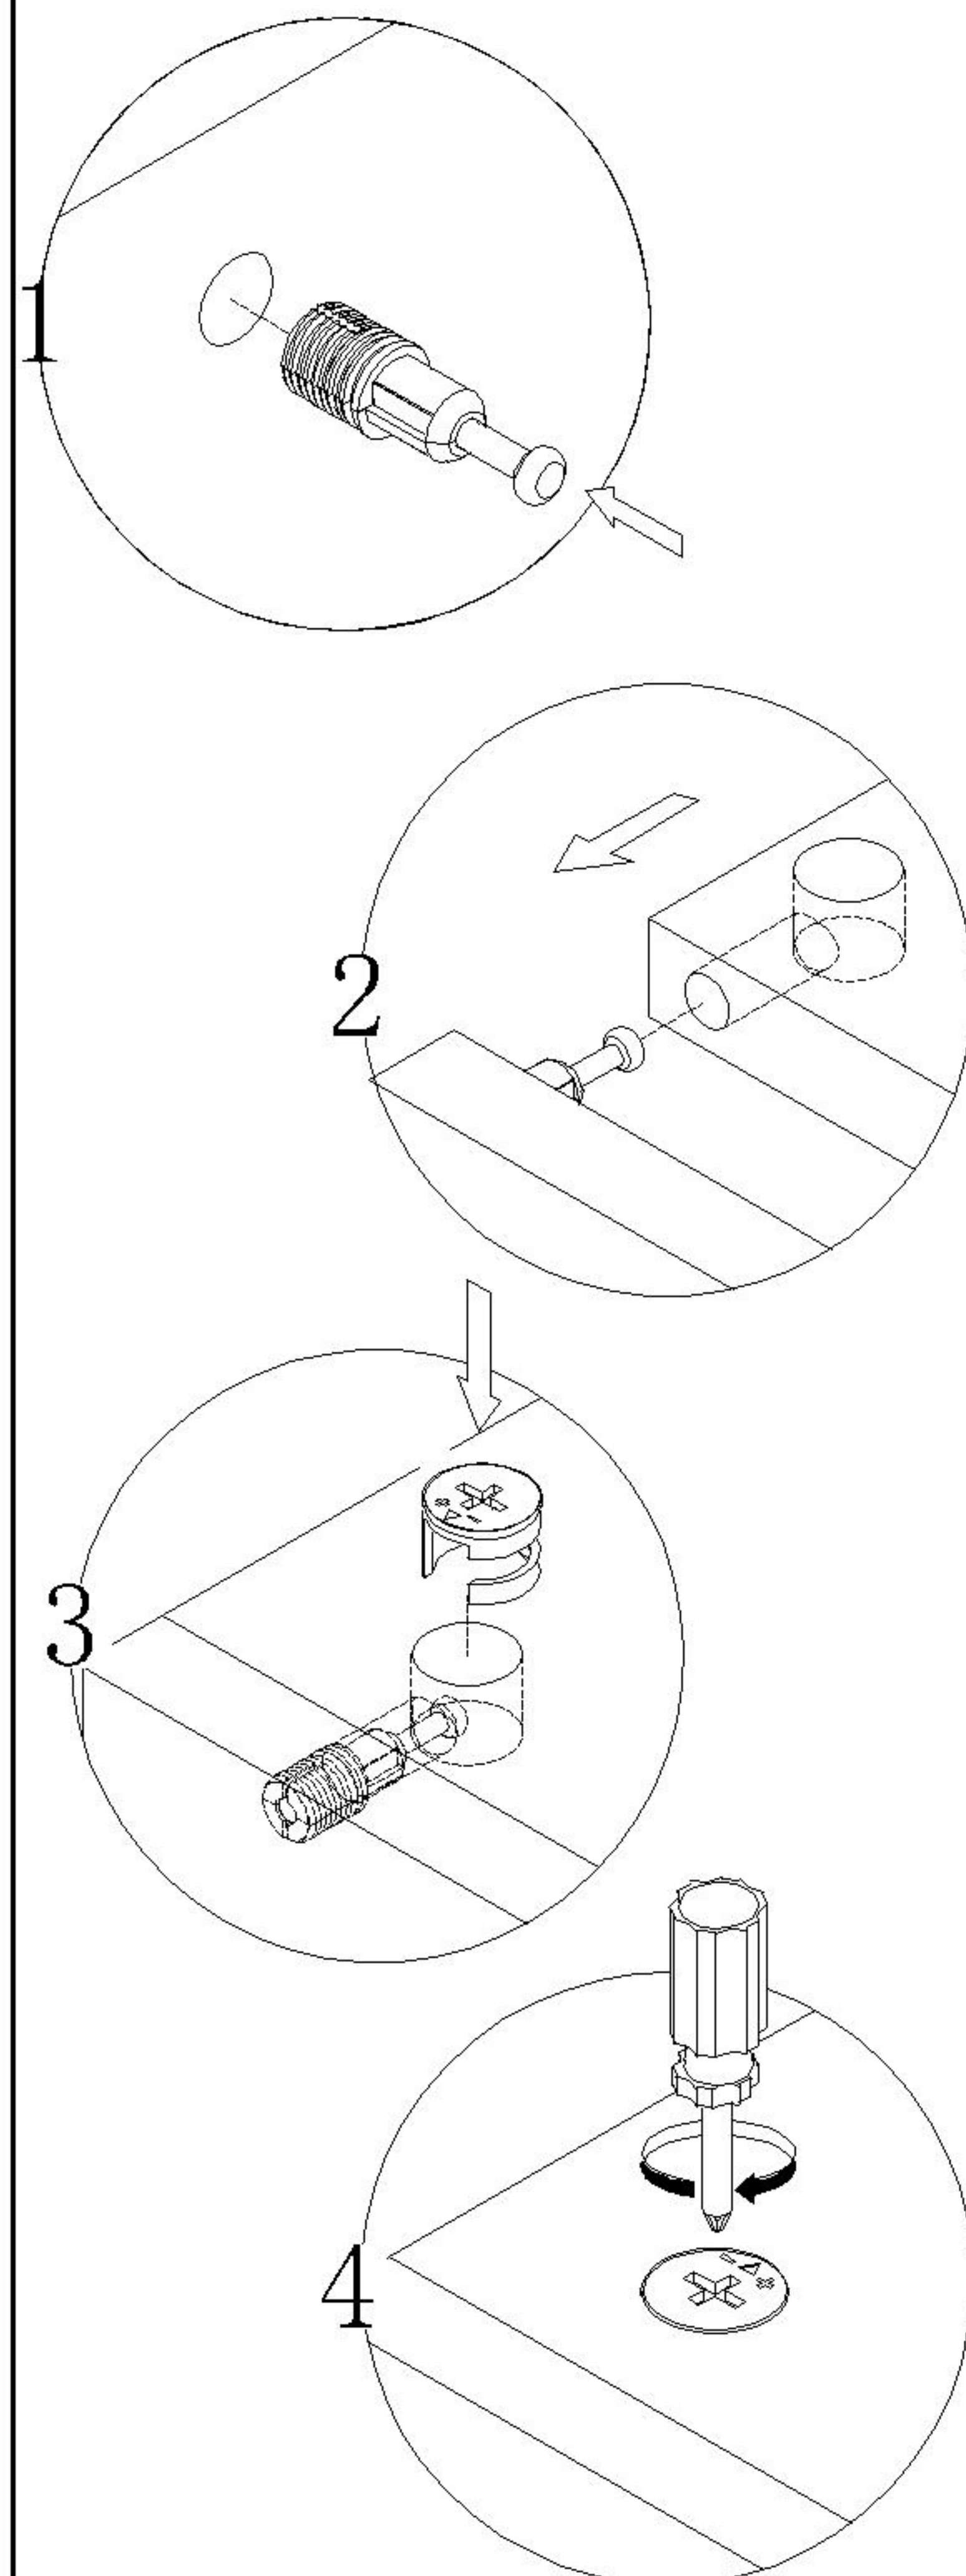

JF3X-C

安装方法
Installation method

大二合一 (新型)
two-in-one (new type)